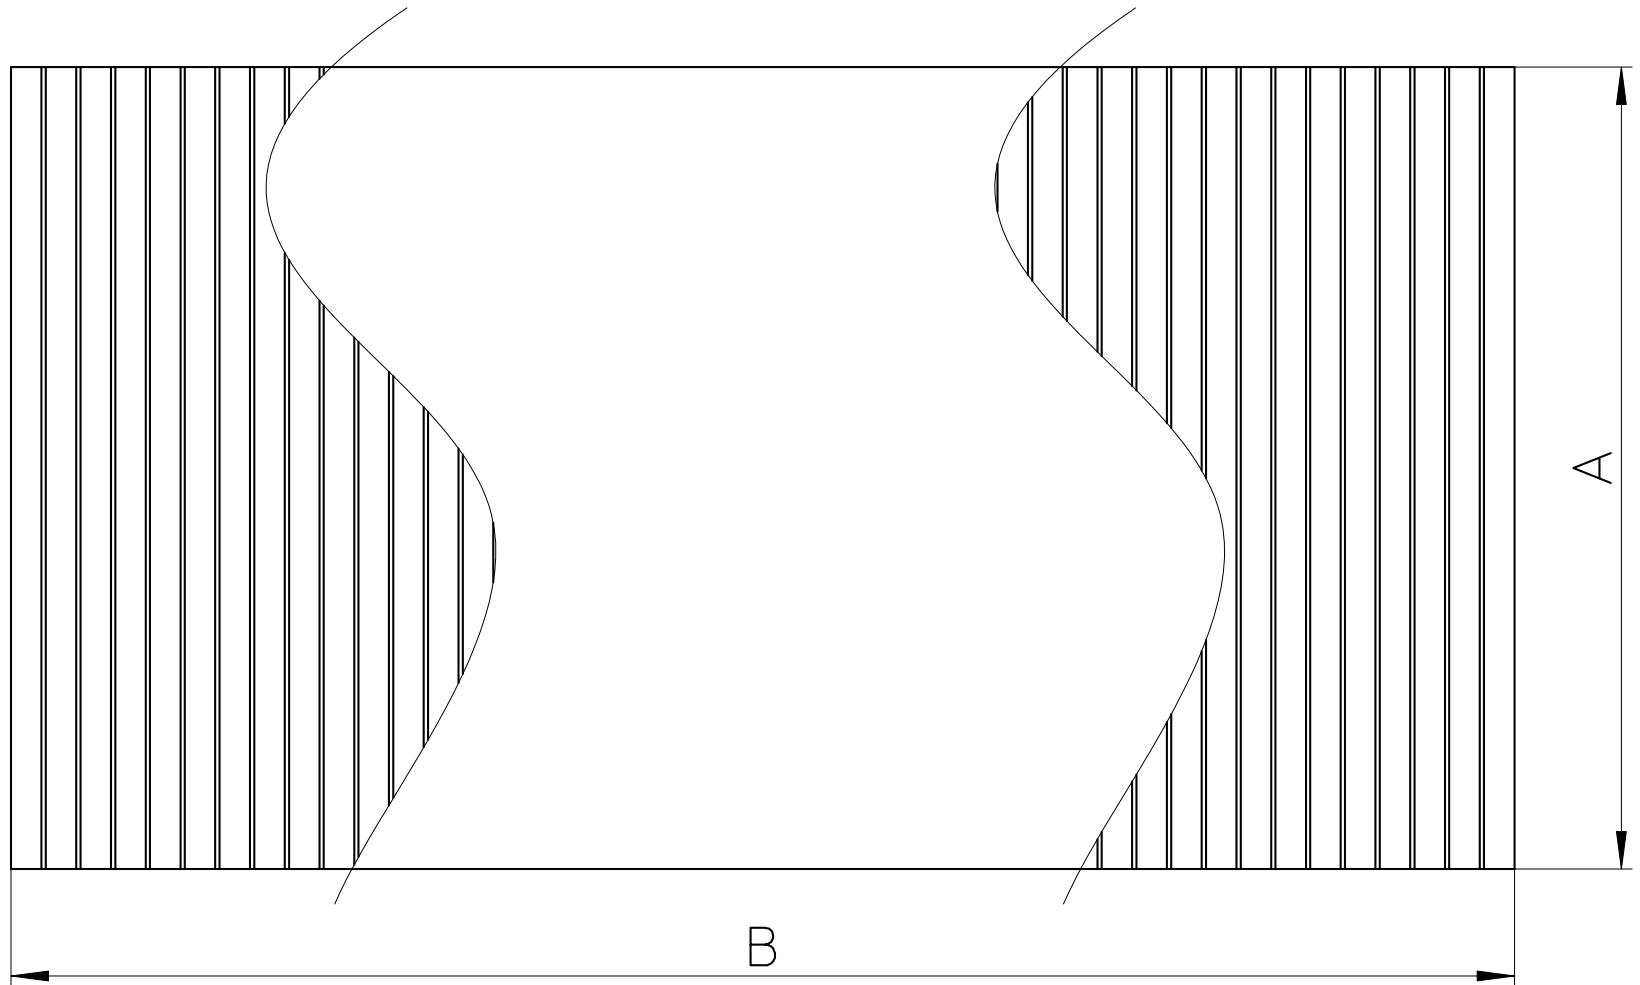

図番

品番	A	B	連数
W7800-700X800	700	816	25
W7800-700X900	700	913	28
W7800-700X1000	700	1012	31
W7800-700X1100	700	1111	34
W7800-700X1200	700	1209	37
W7800-750X1100	750	1111	34
W7800-750X1200	750	1209	37
W7800-750X1400	750	1406	43

備考

品名	シャッター式風呂フタ	尺度	承認	検図	製図	担当	第三角法
品番	W7800-(長さ)	1:10	16・2・29	16・2・29	16・2・26	16・2・26	SANEI 株式会社