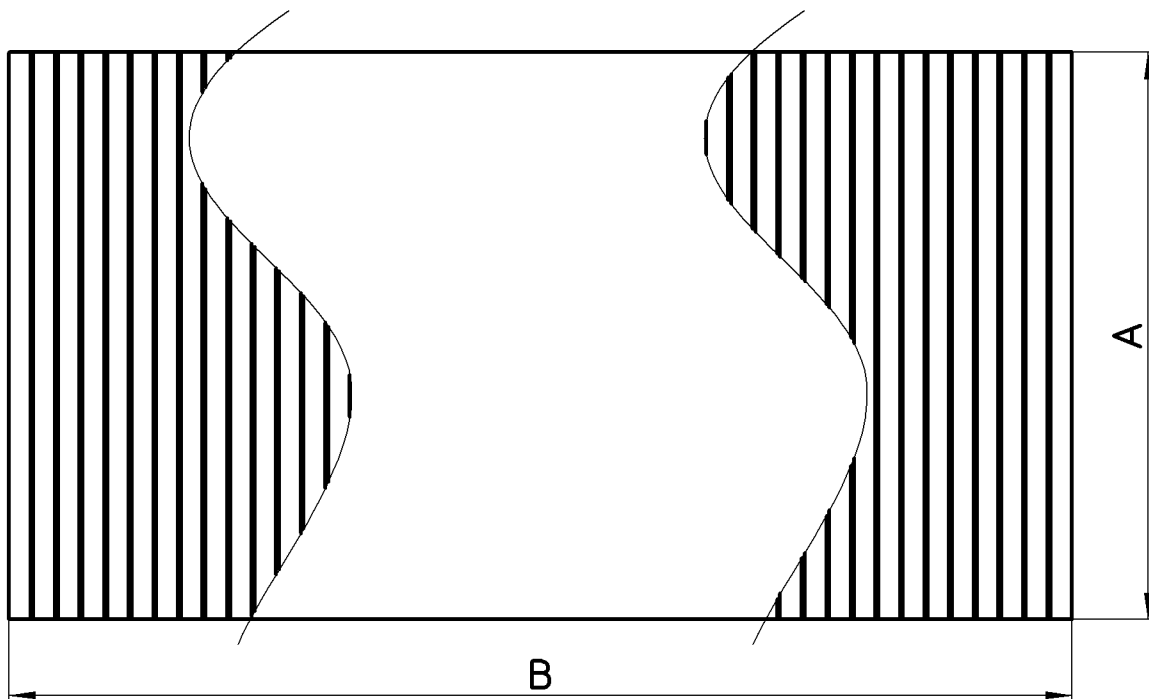

図番

品番	A	B	連数
W7800-700X800	700	816	25
W7800-700X900	700	913	28
W7800-700X1000	700	1012	31
W7800-700X1100	700	1111	34
W7800-700X1200	700	1209	37
W7800-750X1100	750	1111	34
W7800-750X1200	750	1209	37
W7800-750X1400	750	1406	43

備考

品名	シャッター式風呂フタ	尺度	承認	検図	製図	担当	第三角法
品番	W7800-(長さ)	1:10	牧	上村	松山	板津	株式会社 三栄水栓製作所
			16・2・29	16・2・29	16・2・26	16・2・26	