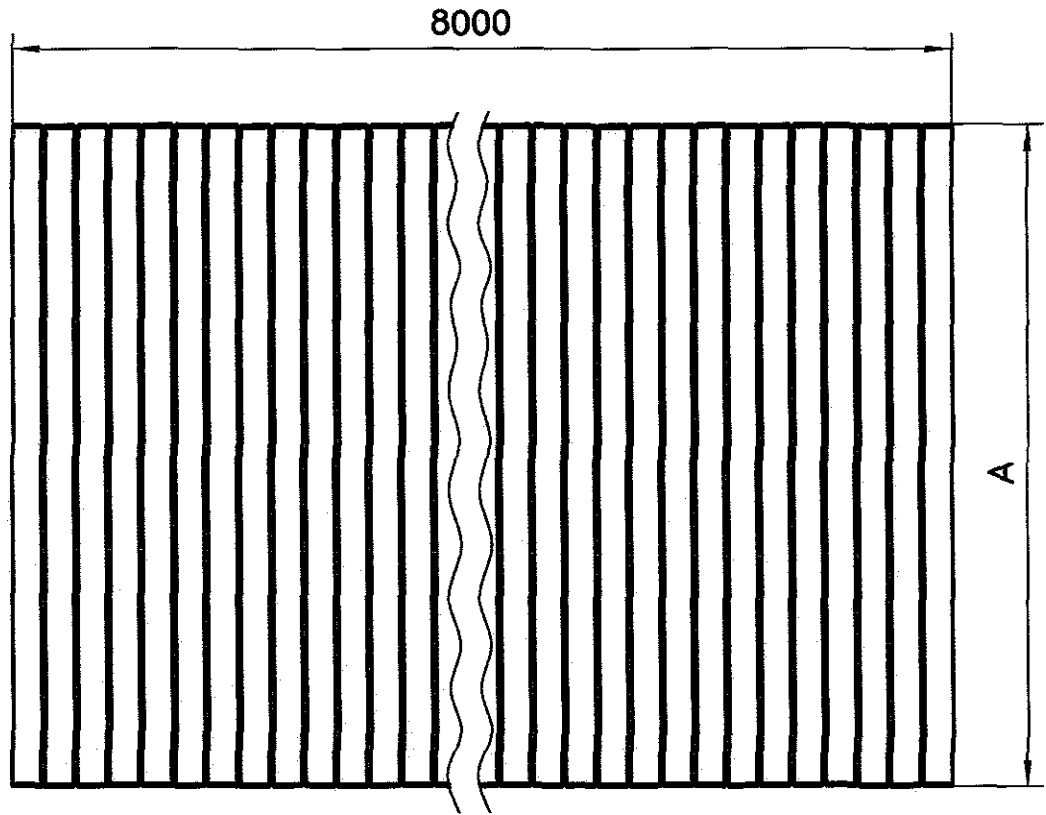

図番

品番	A
W782G-A	700
W782G-B	750

備考

色: B(ブルー), K(アイボリー)

品名

ロール風呂フタ

品番

W782G
-(各サイズ)

尺度

1 / 8

承認

阪口
04.4

検図

阪根
04.4

製図

04.4