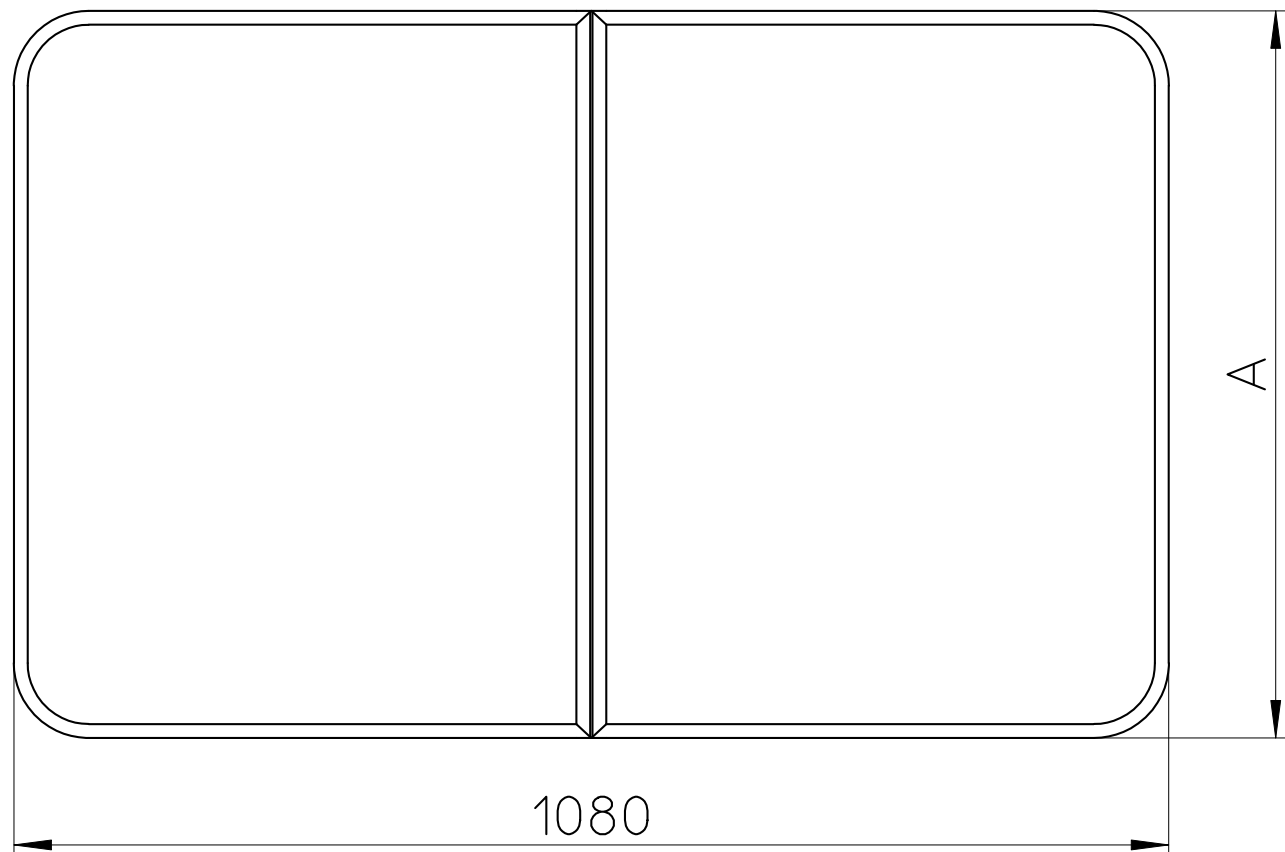

図番

品番	A
W785-700X1100	680
W785-750X1100	730

備考

品名	組合せ風呂フタ	尺度	承認	検図	製図	担当	第三角法
品番	W785-(長さ)割り数2	1:10	16・2・29	16・2・29	16・2・26	16・2・26	SANEI 株式会社