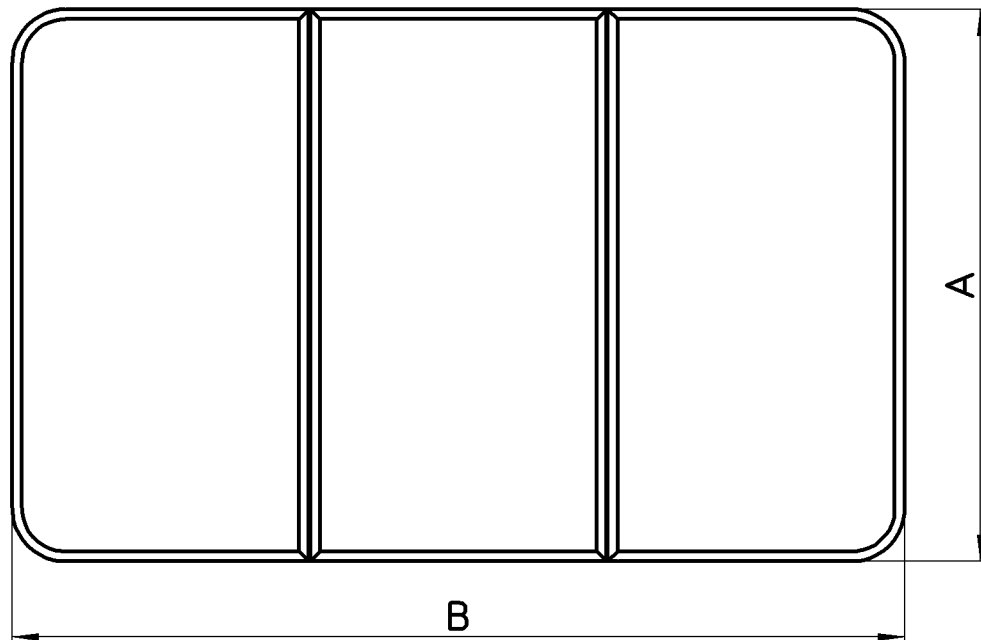

図番

品番	A	B
W785-750X1200	730	1180
W785-750X1400	730	1380
W785-800X1400	780	1380

備考

品名	組合せ風呂フタ W785-(長さ) 割り数3	尺度	承認	検図	製図	担当	第三角法
品番		1:10	牧	上村	松山	板津	株式会社 三栄水栓製作所

16・2・29

16・2・29

16・2・26

16・2・26