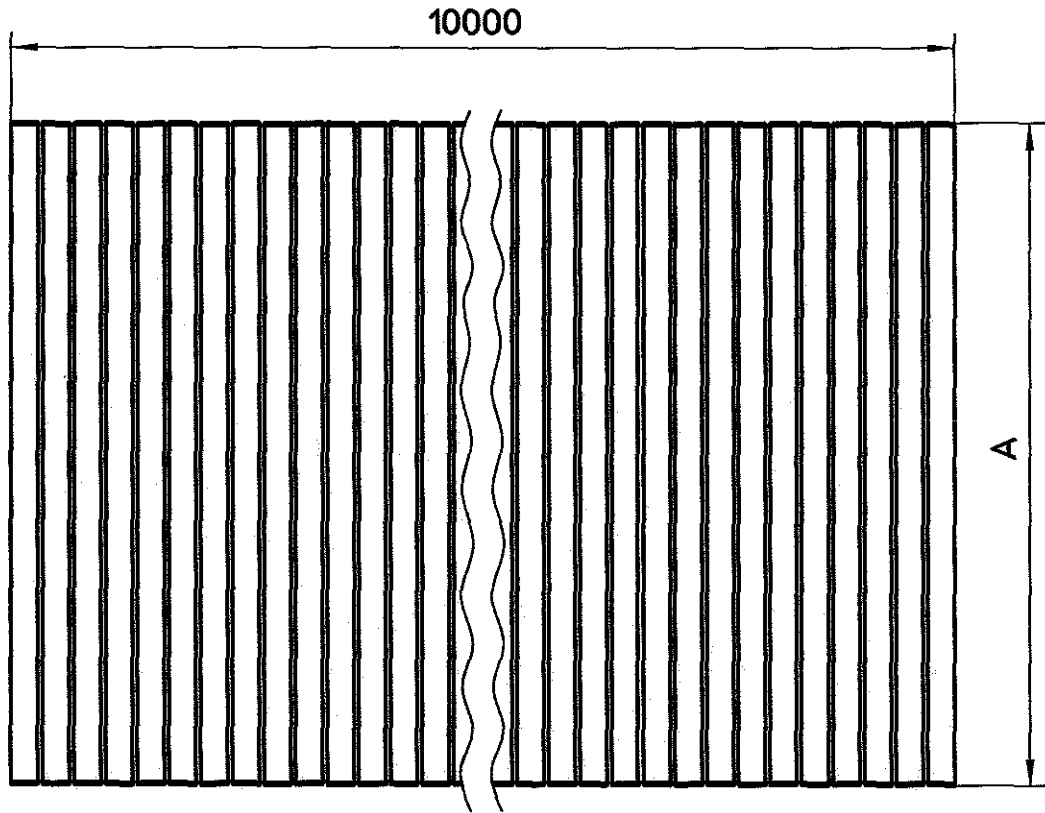

図番

品番	A
W792-A	700
W792-B	750

備考

色：ブルー

品名

ロール風呂フタ

品番

W792
-(各サイズ)

尺度

1/8

承認

阪口
04/4

検図

阪根
04/4

製図

足立
04/4