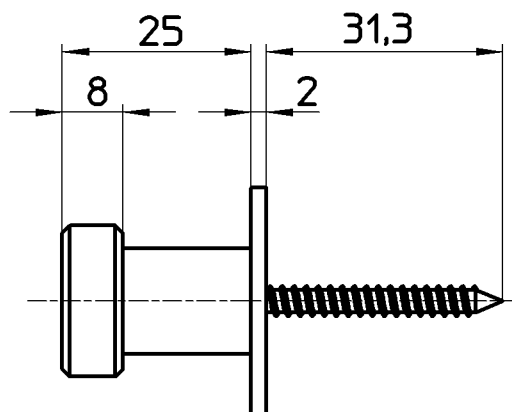

図番

品番	色
W8808-C	クロム
W8808-MC	マットブラック

備考

品名	フック	尺度	承認	検図	製図	担当	第三角法
品番	W8808-(色)	1 : 1	原田	國枝	川村	永廣	SANEI 株式会社
			20・8・5	20・8・4	20・8・4	20・8・4	