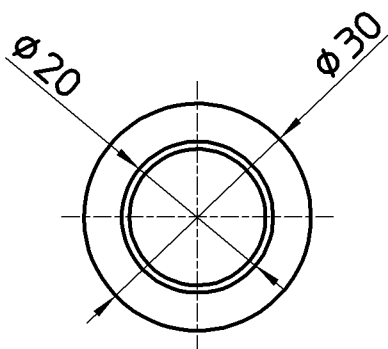

図番

品番	色
W8808-C	クロム
W8808-MC	マットブラック

備考

品名	フック	尺度	承認	検図	製図	担当	第三角法
品番	W8808-(色)	1 : 1	原田	國枝	川村	永廣	SANEI 株式会社
			20・8・5	20・8・4	20・8・4	20・8・4	