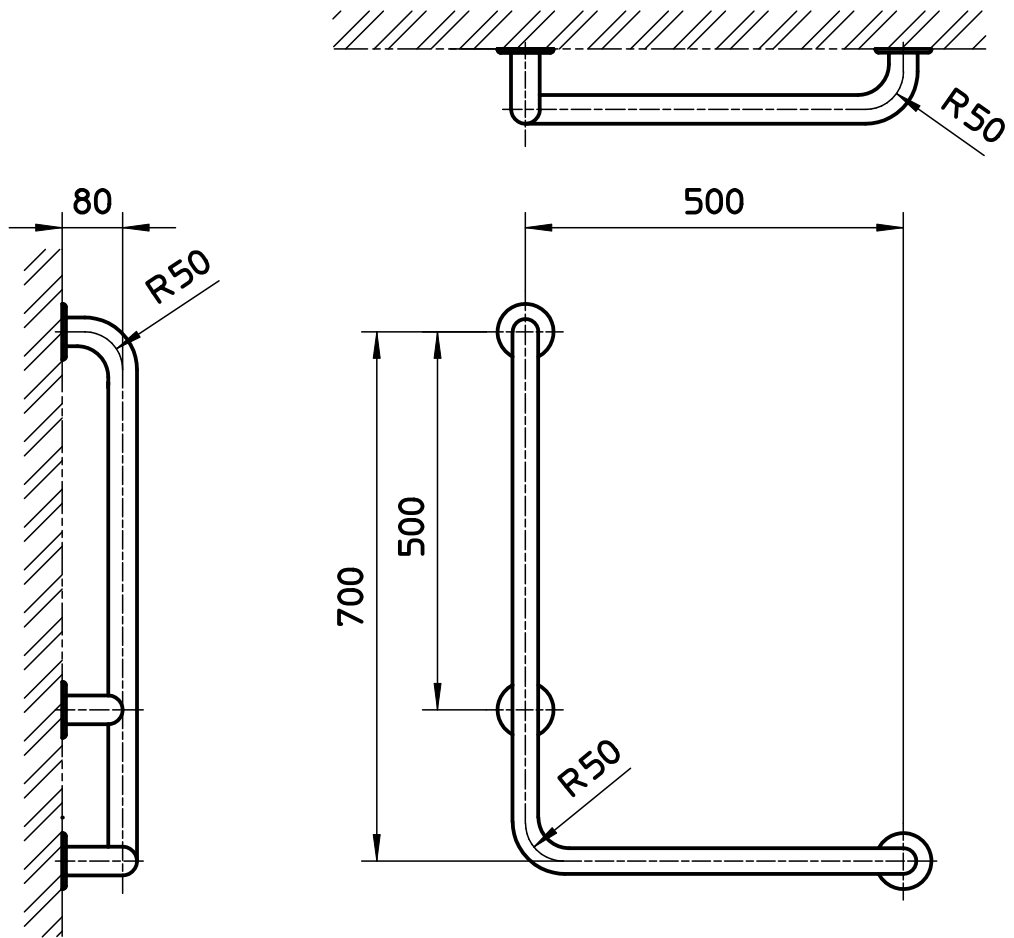

図番

備考	表面仕上げ：鏡面又はヘアーライン パイプ径：25,32,34,38						
品名	L型ニギリバー	尺度	承認	検図	製図	設計	第三角法 
品番	W92-500L	1:10	06・8・	06・8・	06・8・	04・3・	SANEI 株式会社