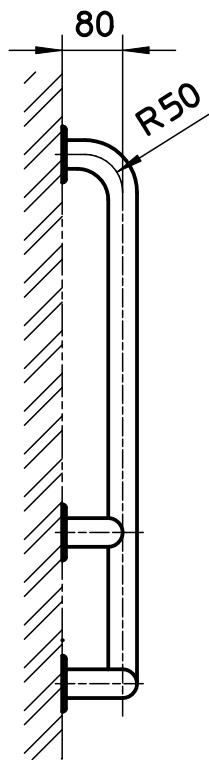

図番

備考	表面仕上げ：鏡面又はヘアーライン パイプ径：25,32,34,38						
品名	L型ニギリバー	尺度	承認	検図	製図	設計	第三角法
品番	W92-500R	1 : 10	06・8・	06・8・	06・8・	04・3・	SANEI 株式会社