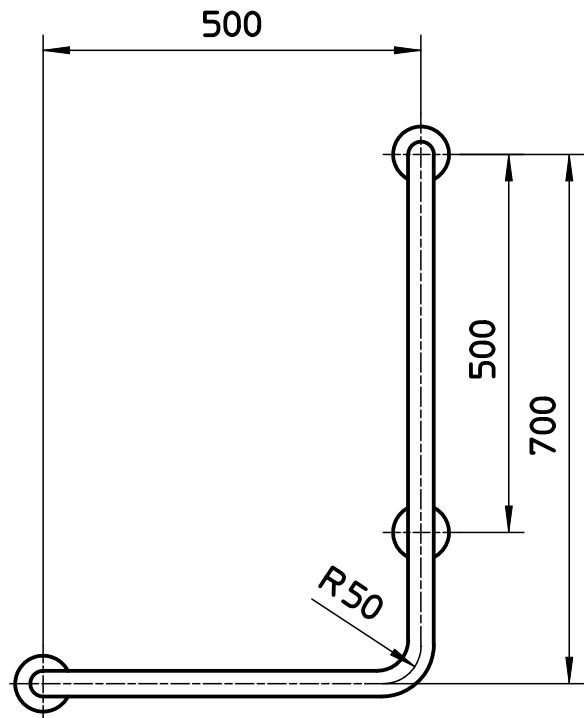

図番

備考	表面仕上げ：鏡面又はヘアーライン パイプ径：25,32,34,38						
品名	L型ニギリバー	尺度	承認	検図	製図	設計	第三角法
品番	W92-500R	1 : 10	06・8・	06・8・	06・8・	04・3・	SANEI 株式会社