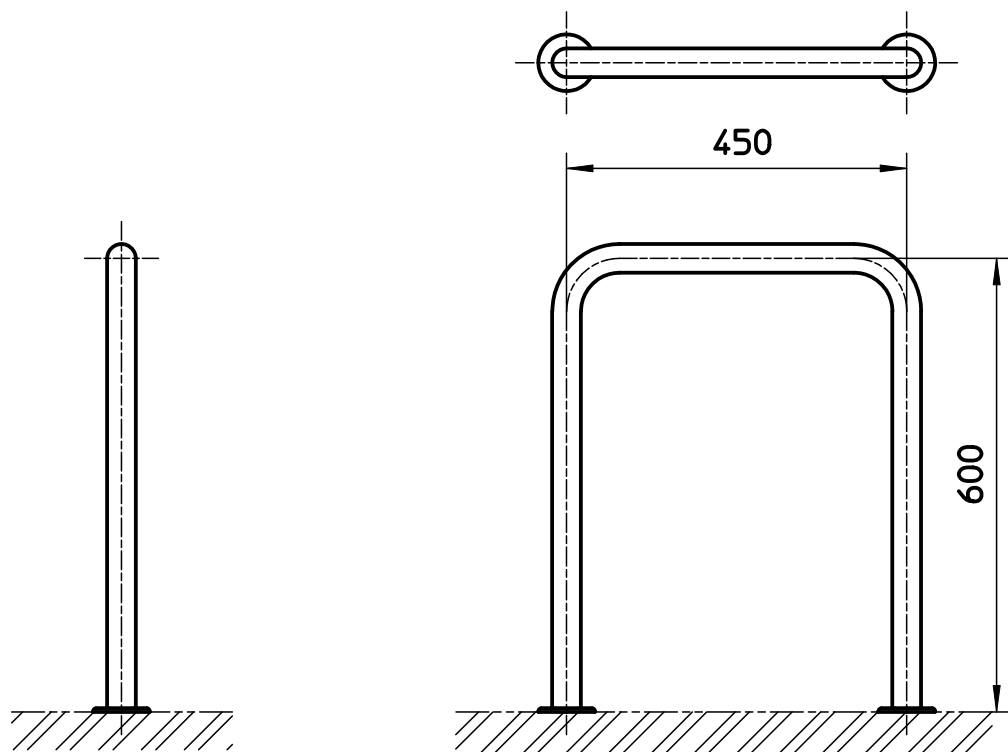

図番

備考	パイプ径：32,34,38 表面仕上げ：鏡面又はヘアーライン						
品名	和式トイレ手すり	尺度	承認	検図	製図	設計	第三角法 
品番	W93-1	1:10	04・4・	04・3・	04・3・	04・3・	SANEI 株式会社