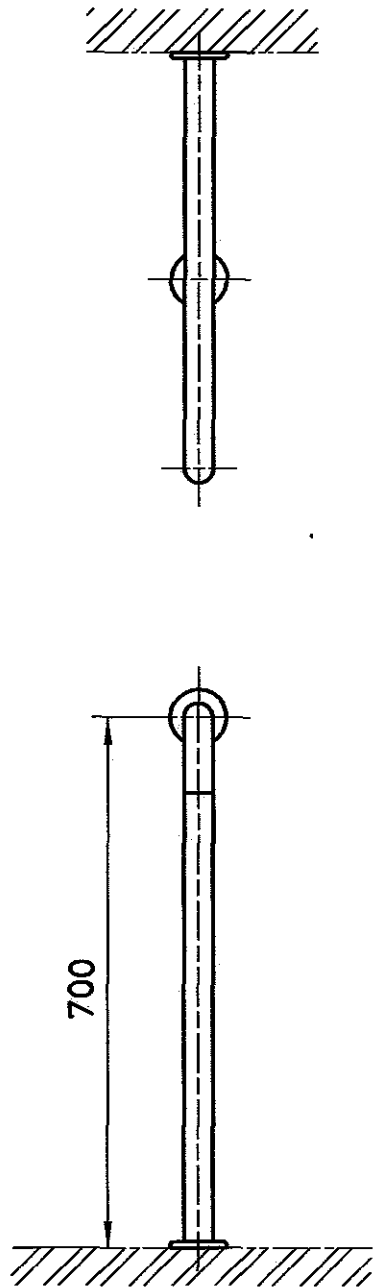

図番

パイプ径	A
φ 32	R50
φ 34	R70
φ 38	

備考

パイプ径：32,34,38
表面仕上げ：鏡面又はヘアーライン

品名

洋式トイレ手すり

品番

W94
-61-550

尺度

1/10

承認

阪

検

製

足

設