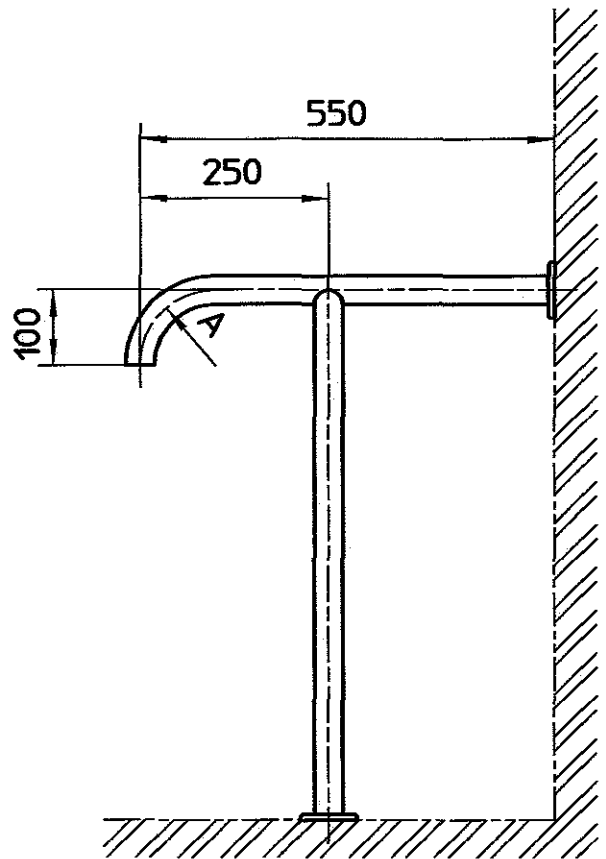

図番

パイプ径	A
φ 32	R50
φ 34	R70
φ 38	

備考

パイプ径：32,34,38
表面仕上げ：鏡面又はヘアーライン

品名

洋式トイレ手すり

品番

W94
-61-550

尺度

1/10

承認

阪

検

製

足

設