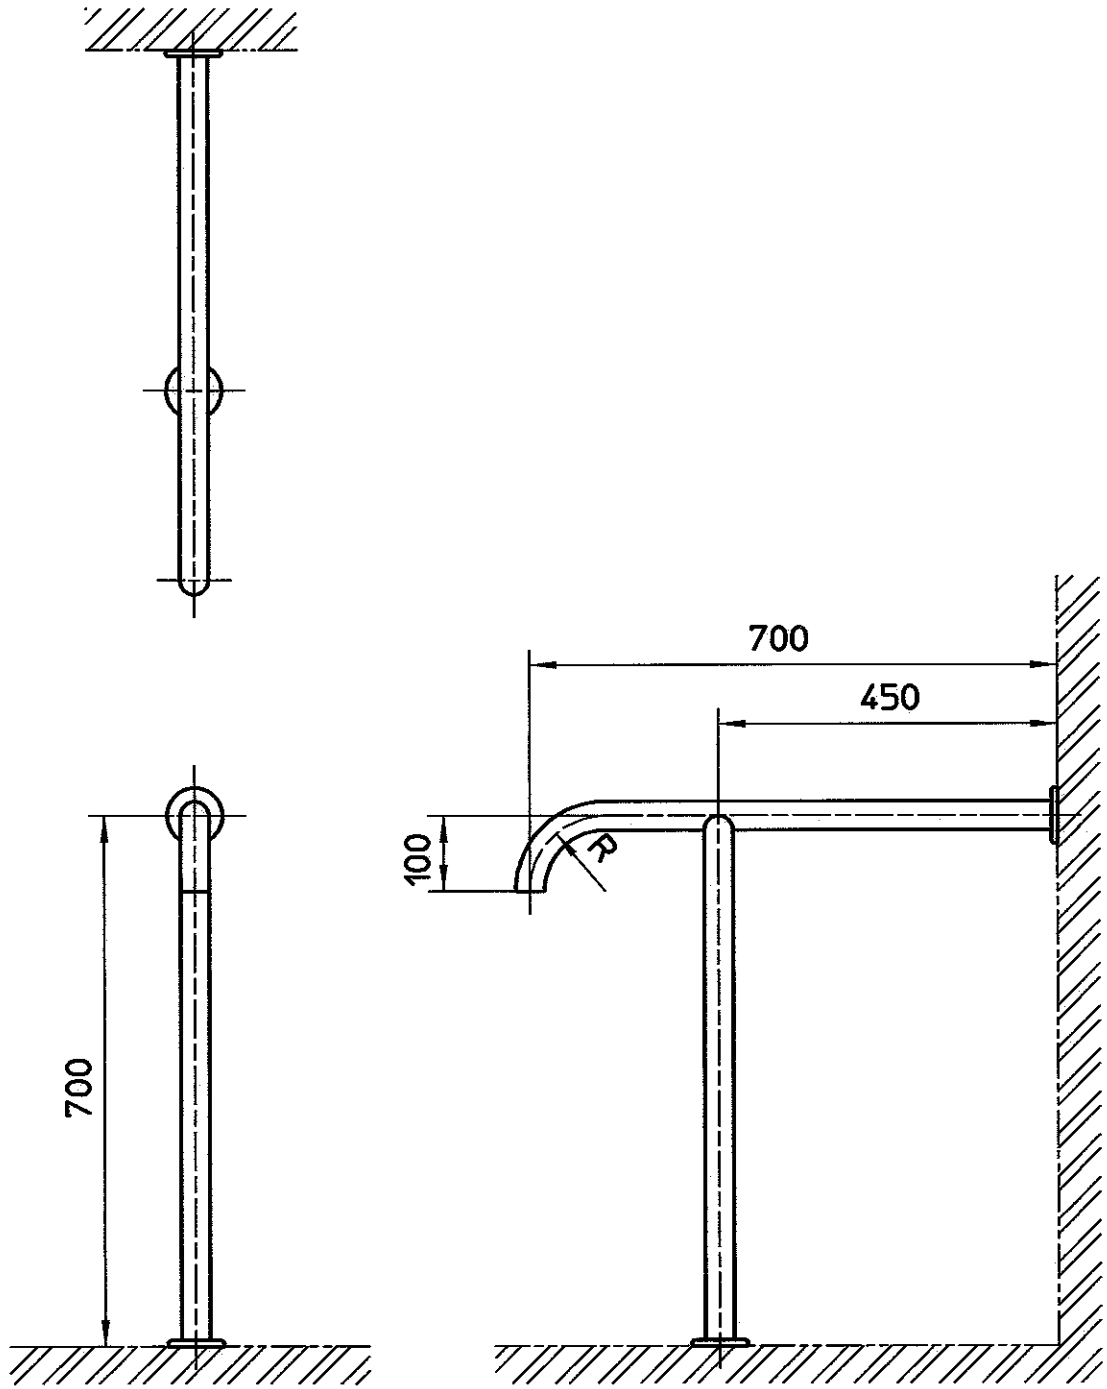

図番

パイプ径	R
φ 32	R50
φ 34	R70
φ 38	

備考	パイプ径: 32,34,38															
	表面仕上げ: 鏡面又はヘアーライン															
品名	洋式トイレ手すり	品番	W94 -62-700	尺度	1/10	承認	阪	検	阪	製	足	設	中	島	SAN-EI	株式会社 三栄水栓製作所