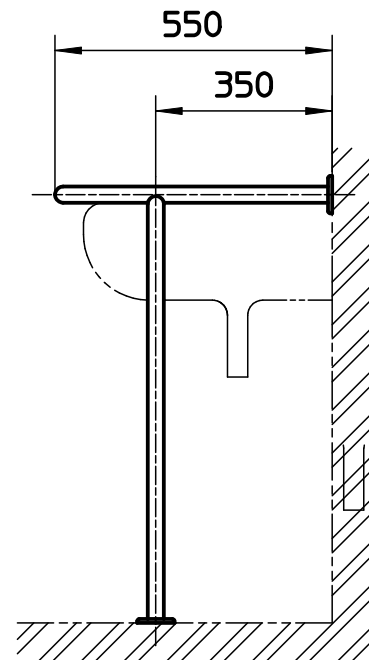

図番

パイプ径	R
32	50
34	70
38	70

備考

パイプ径：32,34,38
表面仕上げ：鏡面又はヘアーライン

品名	洗面器手すり	尺度	承認	検図	製図	設計	第三角法
品番	W96-4	1:15	04・4・	04・3・	04・3・	04・3・	SANEI 株式会社