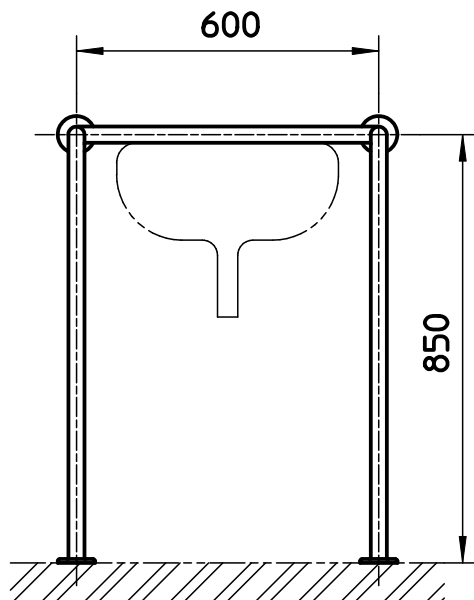

図番

パイプ径	R
32	50
34	70
38	70

備考

パイプ径：32,34,38
表面仕上げ：鏡面又はヘアーライン

品名	洗面器手すり	尺度	承認	検図	製図	設計	第三角法
品番	W96-4	1:15	04・4・	04・3・	04・3・	04・3・	SANEI 株式会社