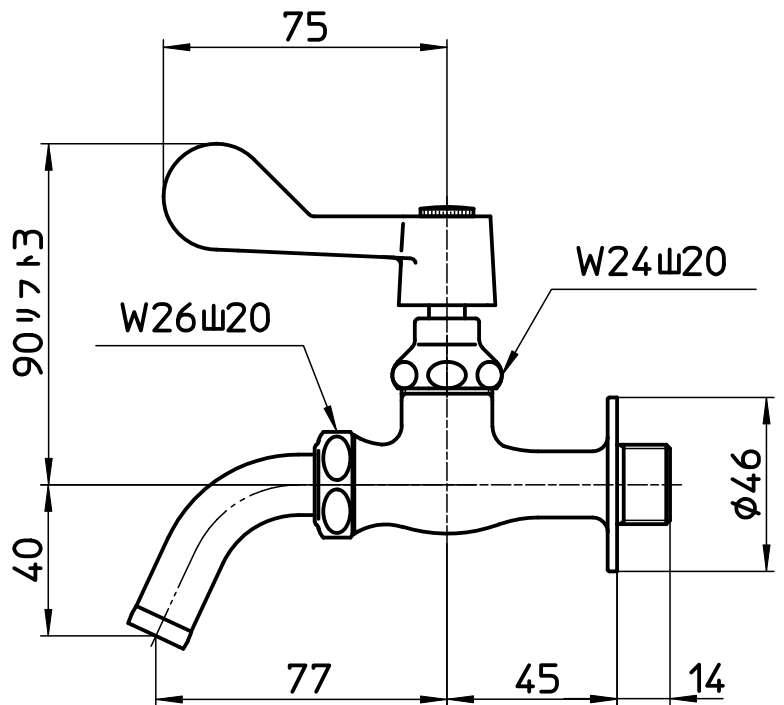

図番

備考 JIS・吐水口は回転式(角度制限なし)
共用形

品名	万能ホームレバー水栓	尺度	承認	検図	製図	設計	第三角法
品番	Y1310	1 : 2	23・2・8	23・2・8	23・2・7	23・1・11	SANEI 株式会社