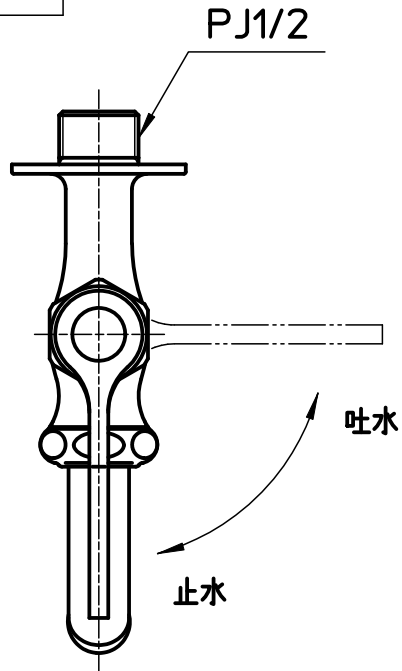

図番

備考 JIS・吐水口は回転式(角度制限なし)
共用形

品名	万能ホームレバー水栓	尺度	承認	検図	製図	設計	第三角法
品番	Y1310	1 : 2	23・2・8	23・2・8	23・2・7	23・1・11	SANEI 株式会社