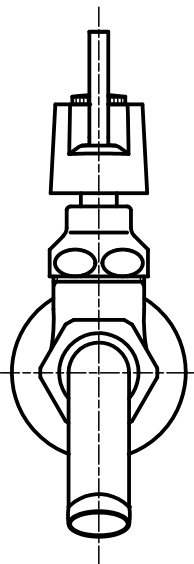

図番

備考 JIS・吐水口は回転式(角度制限なし)
共用形

品名	万能ホームレバー水栓	尺度	承認	検図	製図	設計	第三角法
品番	Y1310	1 : 2	23・2・8	23・2・8	23・2・7	23・1・11	SANEI 株式会社