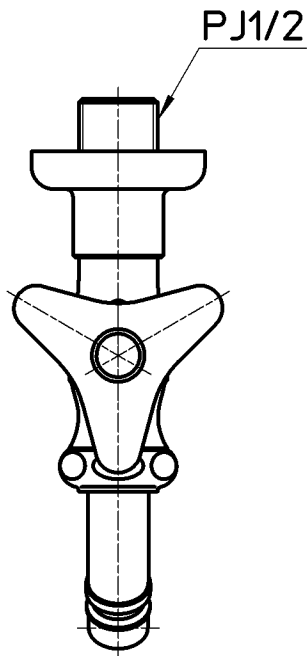

図番

備考 JIS

品名 洗濯機用送り座  
ホ-ム水栓

品番 Y133K-13

尺度  
1 : 2

承認  
安田  
12・9・14

検図  
片岡  
12・9・14

製図  
酒光  
12・9・13

設計  
中島  
04・5・

第三角法

株式会社 三栄水栓製作所