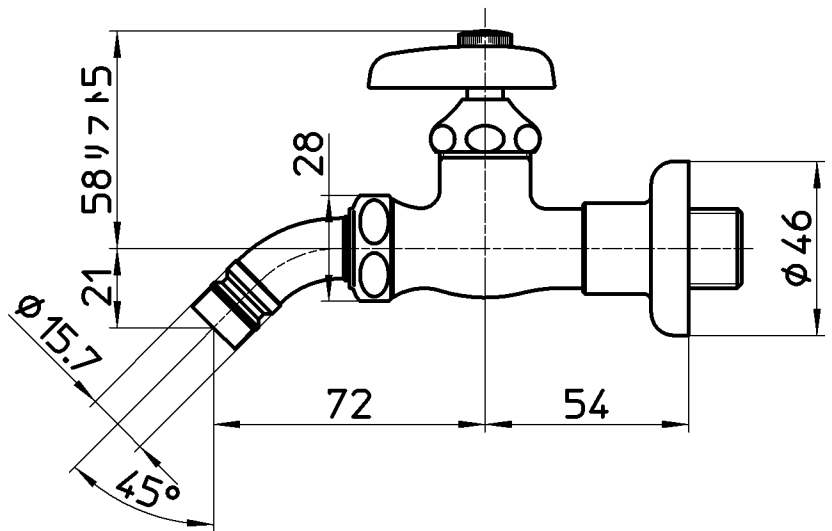

図番

備考 JIS

品名 洗濯機用送り座  
ホ-ム水栓

品番 Y133K-13

尺度  
1 : 2

承認  
安田  
12・9・14

検図  
片岡  
12・9・14

製図  
酒光  
12・9・13

設計  
中島  
04・5・

第三角法

株式会社 三栄水栓製作所