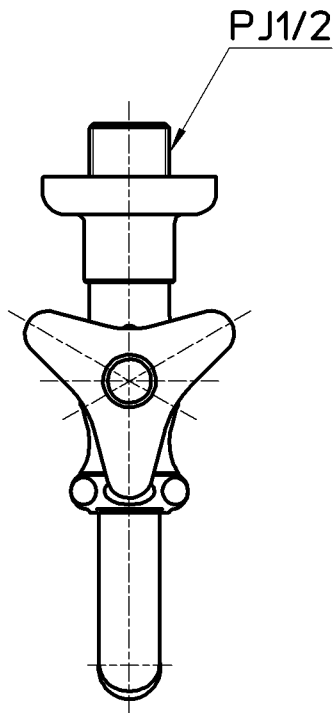

図番

備考 JIS

品名	送り座ホーム水栓	尺度	承認	検図	製図	設計	第三角法
品番	Y13J-13	1:2	安田	片岡	河合	中島	株式会社 三栄水栓製作所
			12・12・25	12・12・20	12・12・13	04・5・	