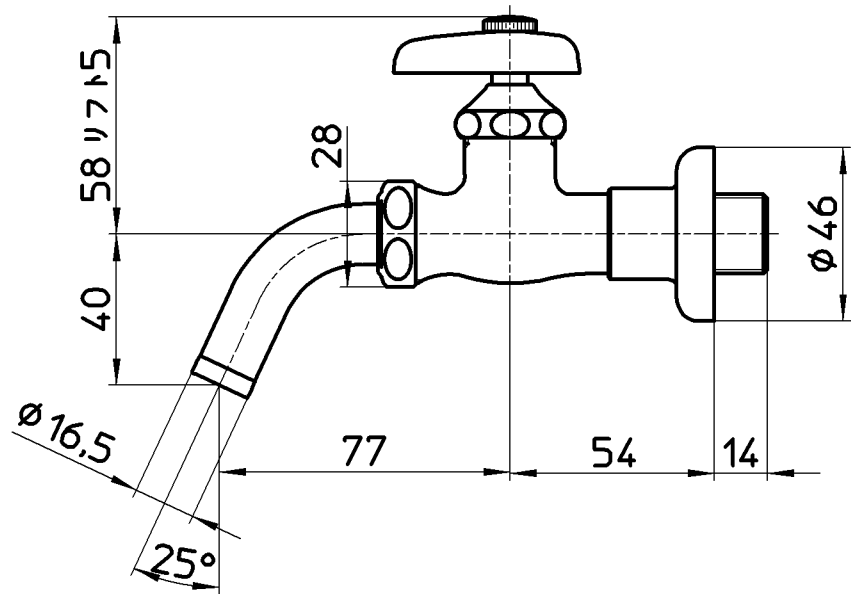

図番

備考 JIS

品名	送り座ホーム水栓	尺度	承認	検図	製図	設計	第三角法
品番	Y13J-13	1:2	安田	片岡	河合	中島	株式会社 三栄水栓製作所
			12・12・25	12・12・20	12・12・13	04・5・	