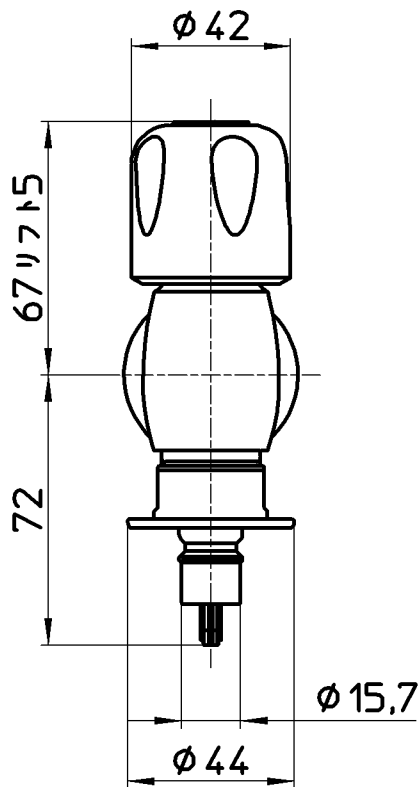

図番

備考 JIS

品名	洗濯機用送り座水栓	尺度	承認	検図	製図	設計	第三角法
品番	Y1430CTV-1-13	1:2	安岡	片岡	松山	牧	株式会社 三栄水栓製作所
			13・7・1	13・7・1	13・6・28	06・6・	