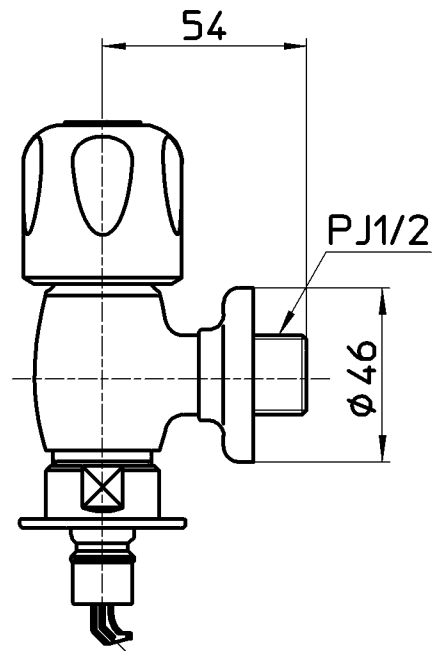

図番

備考 JIS

品名	洗濯機用送り座水栓	尺度	承認	検図	製図	設計	第三角法
品番	Y1430CTV-1-13	1:2	安岡	片岡	松山	牧	株式会社 三栄水栓製作所
			13・7・1	13・7・1	13・6・28	06・6・	