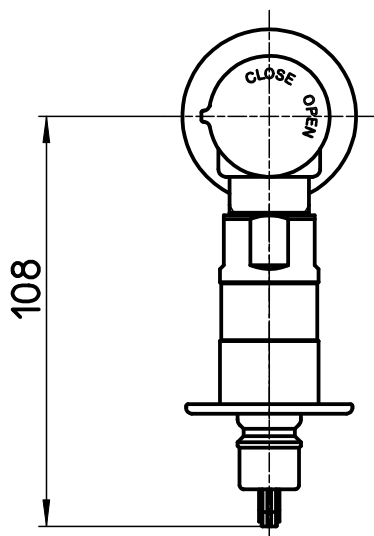

図番

矢視A

備考 JIS

品名 FB洗濯機用送り座水栓

尺度

承認

検図

製図

設計

第三角法

品番 Y1433T6K

1:2

23・9・21

23・9・21

23・9・20

23・9・11