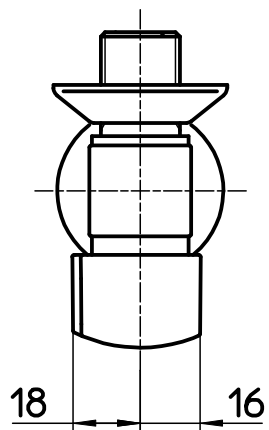

図番

矢視A

備考 JIS

品名 FB洗濯機用送り座水栓

尺度

承認

検図

製図

設計

第三角法

品番 Y1433T6K

1:2

23・9・21

23・9・21

23・9・20

23・9・11