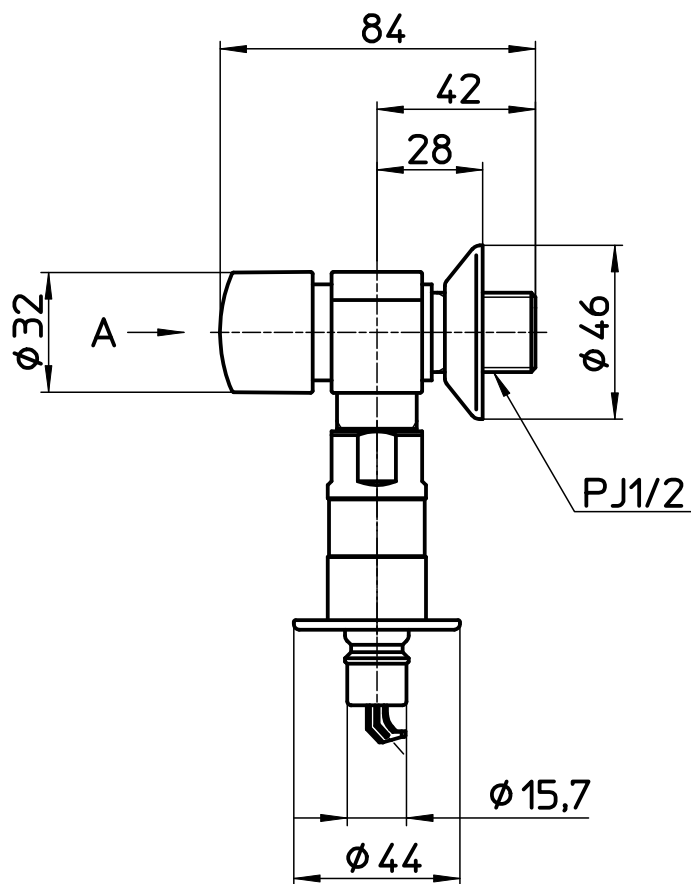

図番

矢視A

備考 JIS

品名 FB洗濯機用送り座水栓

尺度

承認

検図

製図

設計

第三角法

品番 Y1433T6K

1:2

23・9・21

23・9・21

23・9・20

23・9・11