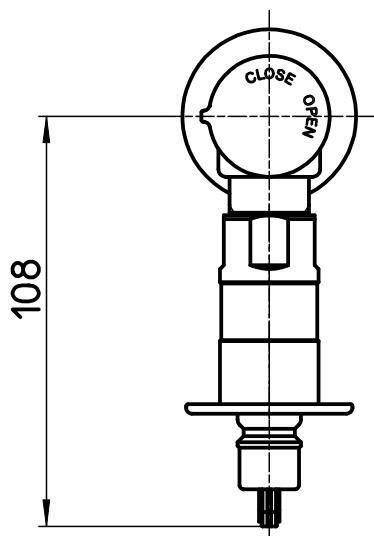

図番

矢視A

備考 JIS

品名 FB洗濯機用送り座水栓

尺度

承認

検図

製図

設計

第三角法

品番 Y1433T6V

1 : 2

23・9・21

23・9・21

23・9・20

23・9・11