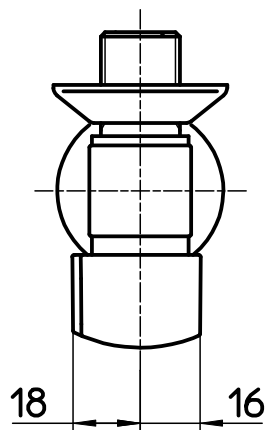

図番

矢視A

備考 JIS

品名 FB洗濯機用送り座水栓

尺度

承認

検図

製図

設計

第三角法

品番 Y1433T6V

1 : 2

23・9・21

23・9・21

23・9・20

23・9・11