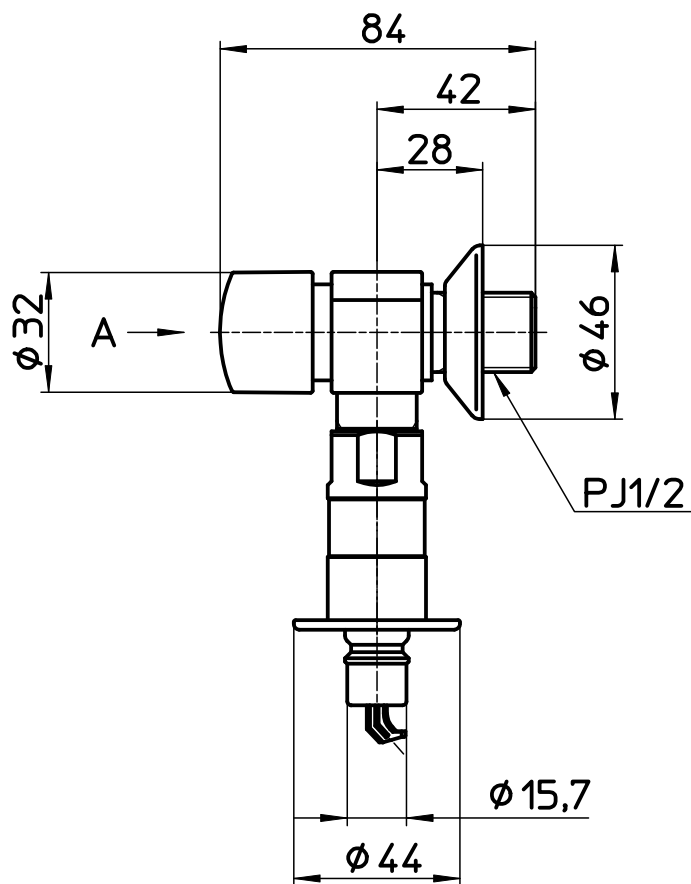

図番

矢視A

備考 JIS

品名 FB洗濯機用送り座水栓

尺度

承認

検図

製図

設計

第三角法

品番 Y1433T6V

1 : 2

23・9・21

23・9・21

23・9・20

23・9・11