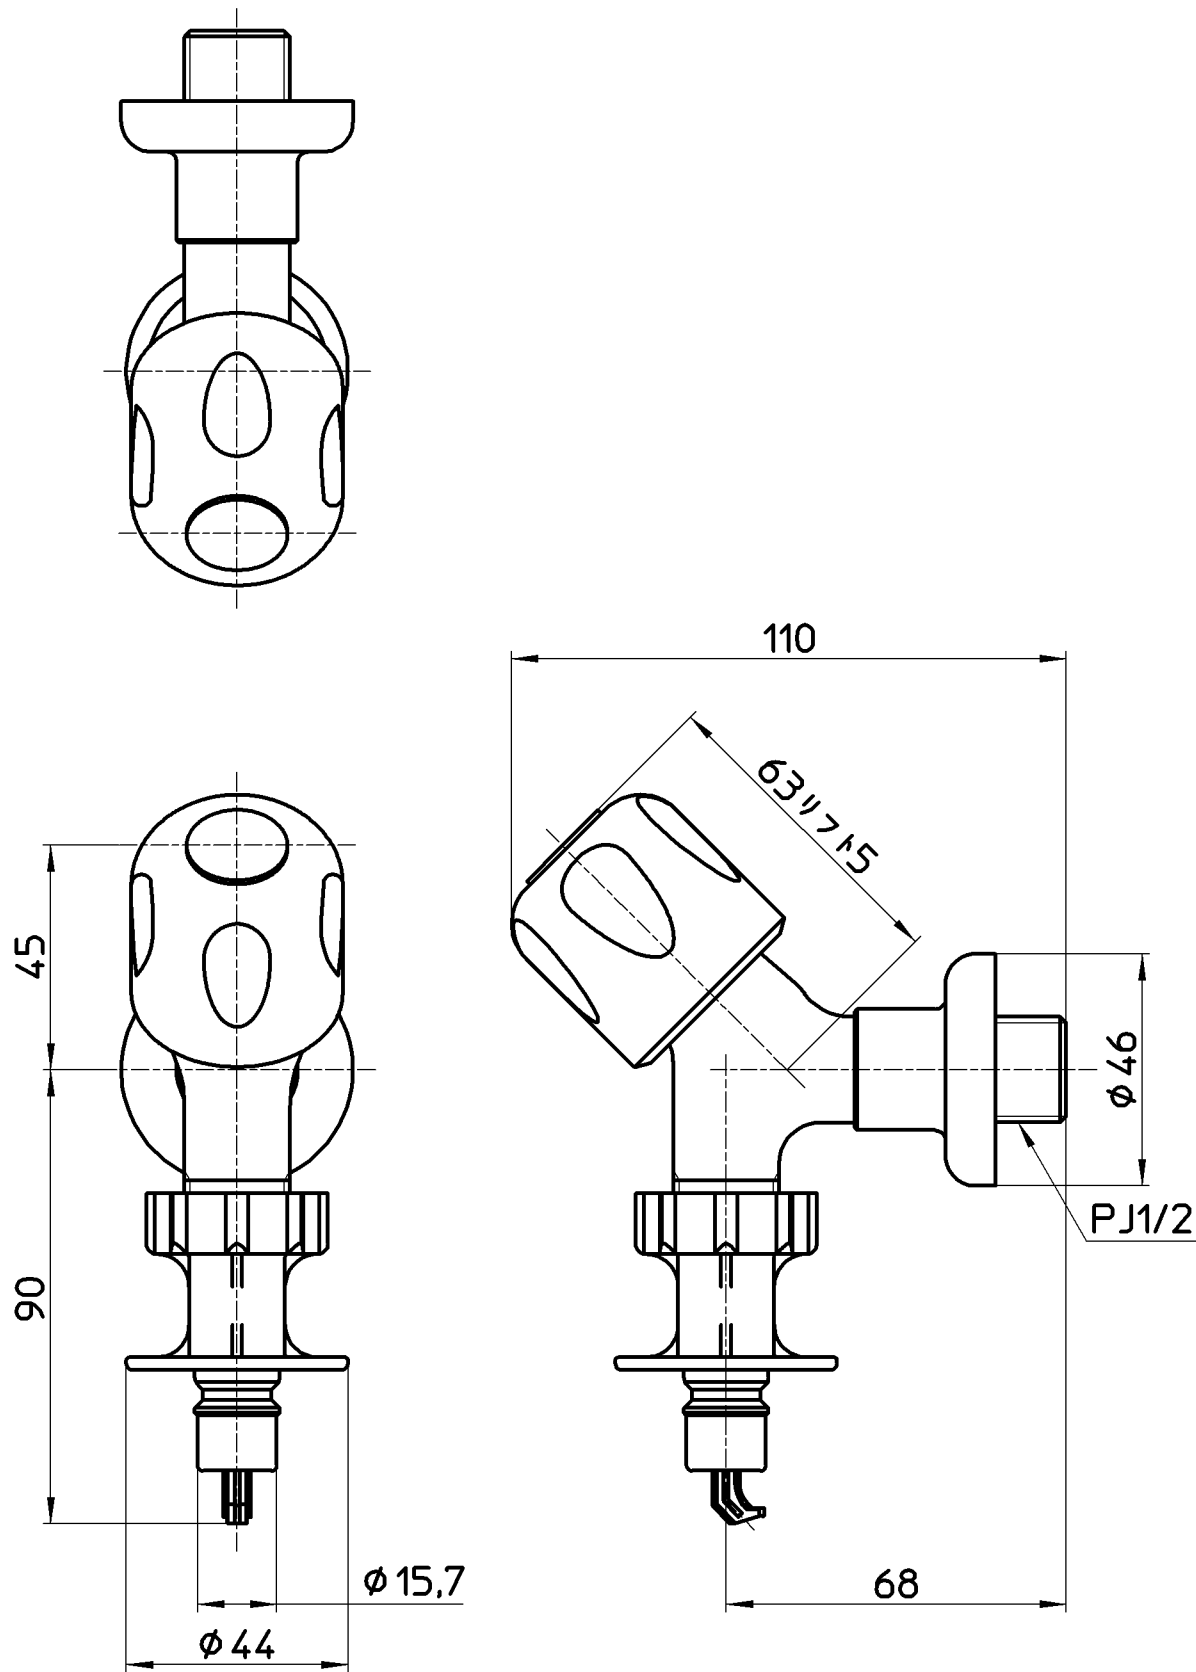

図番

備考 JIS

品名	洗濯機用送り座水栓	尺度	承認	検図	製図	設計	第三角法
品番	Y143CTV-2-13	1:1.5	安岡	片岡	松山	牧	株式会社 三栄水栓製作所
			13・7・1	13・7・1	13・6・28	05・9・	