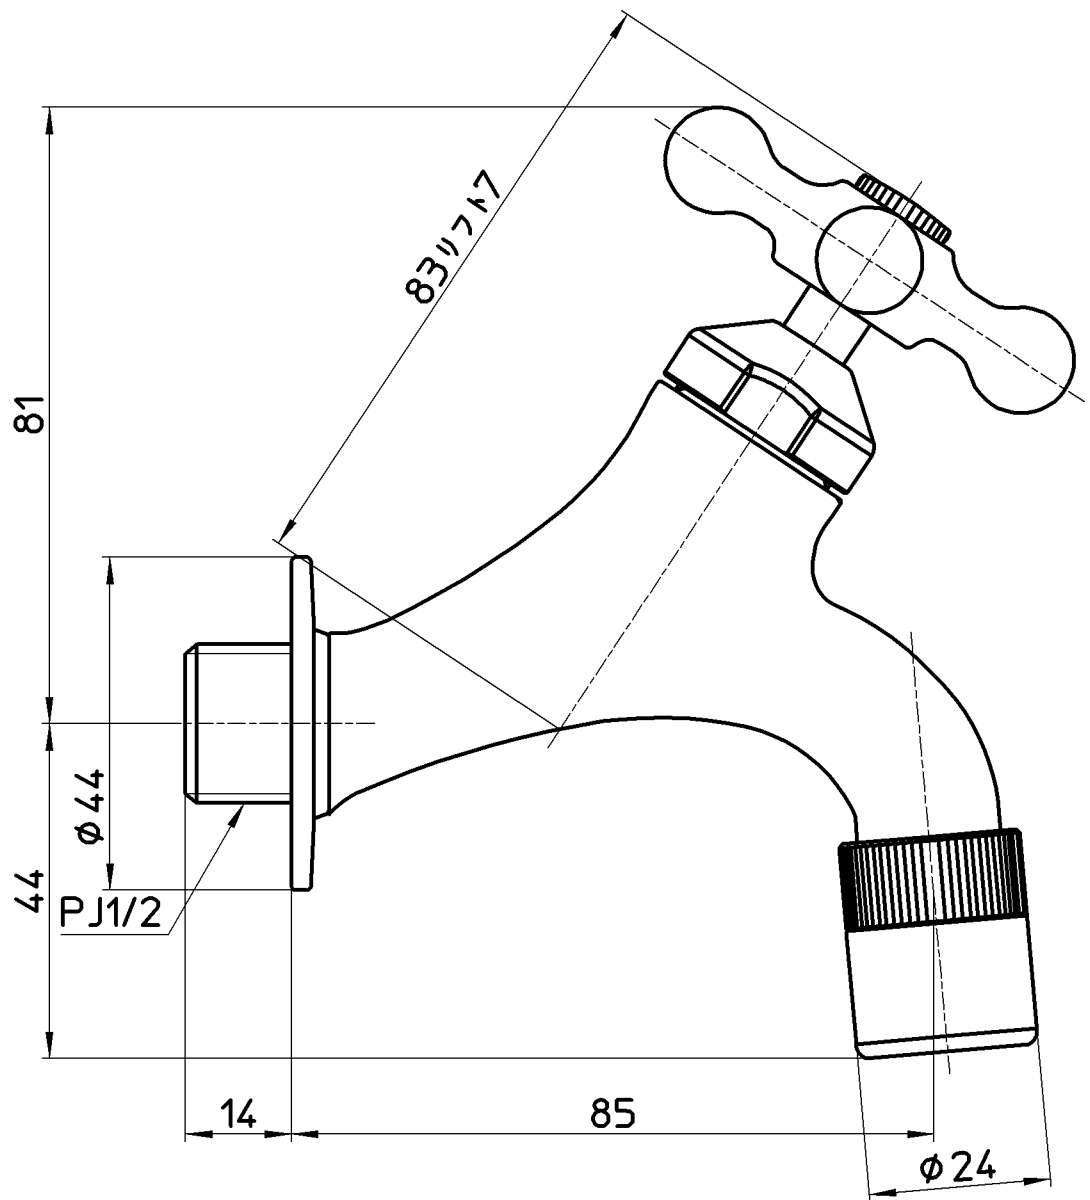

図番

備考

品名	ガーデン水栓(クロスハンドル)	尺度	承認	検図	製図	担当	第三角法
品番	Y1810Y-13 Y1810YB-13	1:1	牧	上村	松山	板津	株式会社 三栄水栓製作所
			15・11・30	15・11・27	15・11・27	15・11・27	