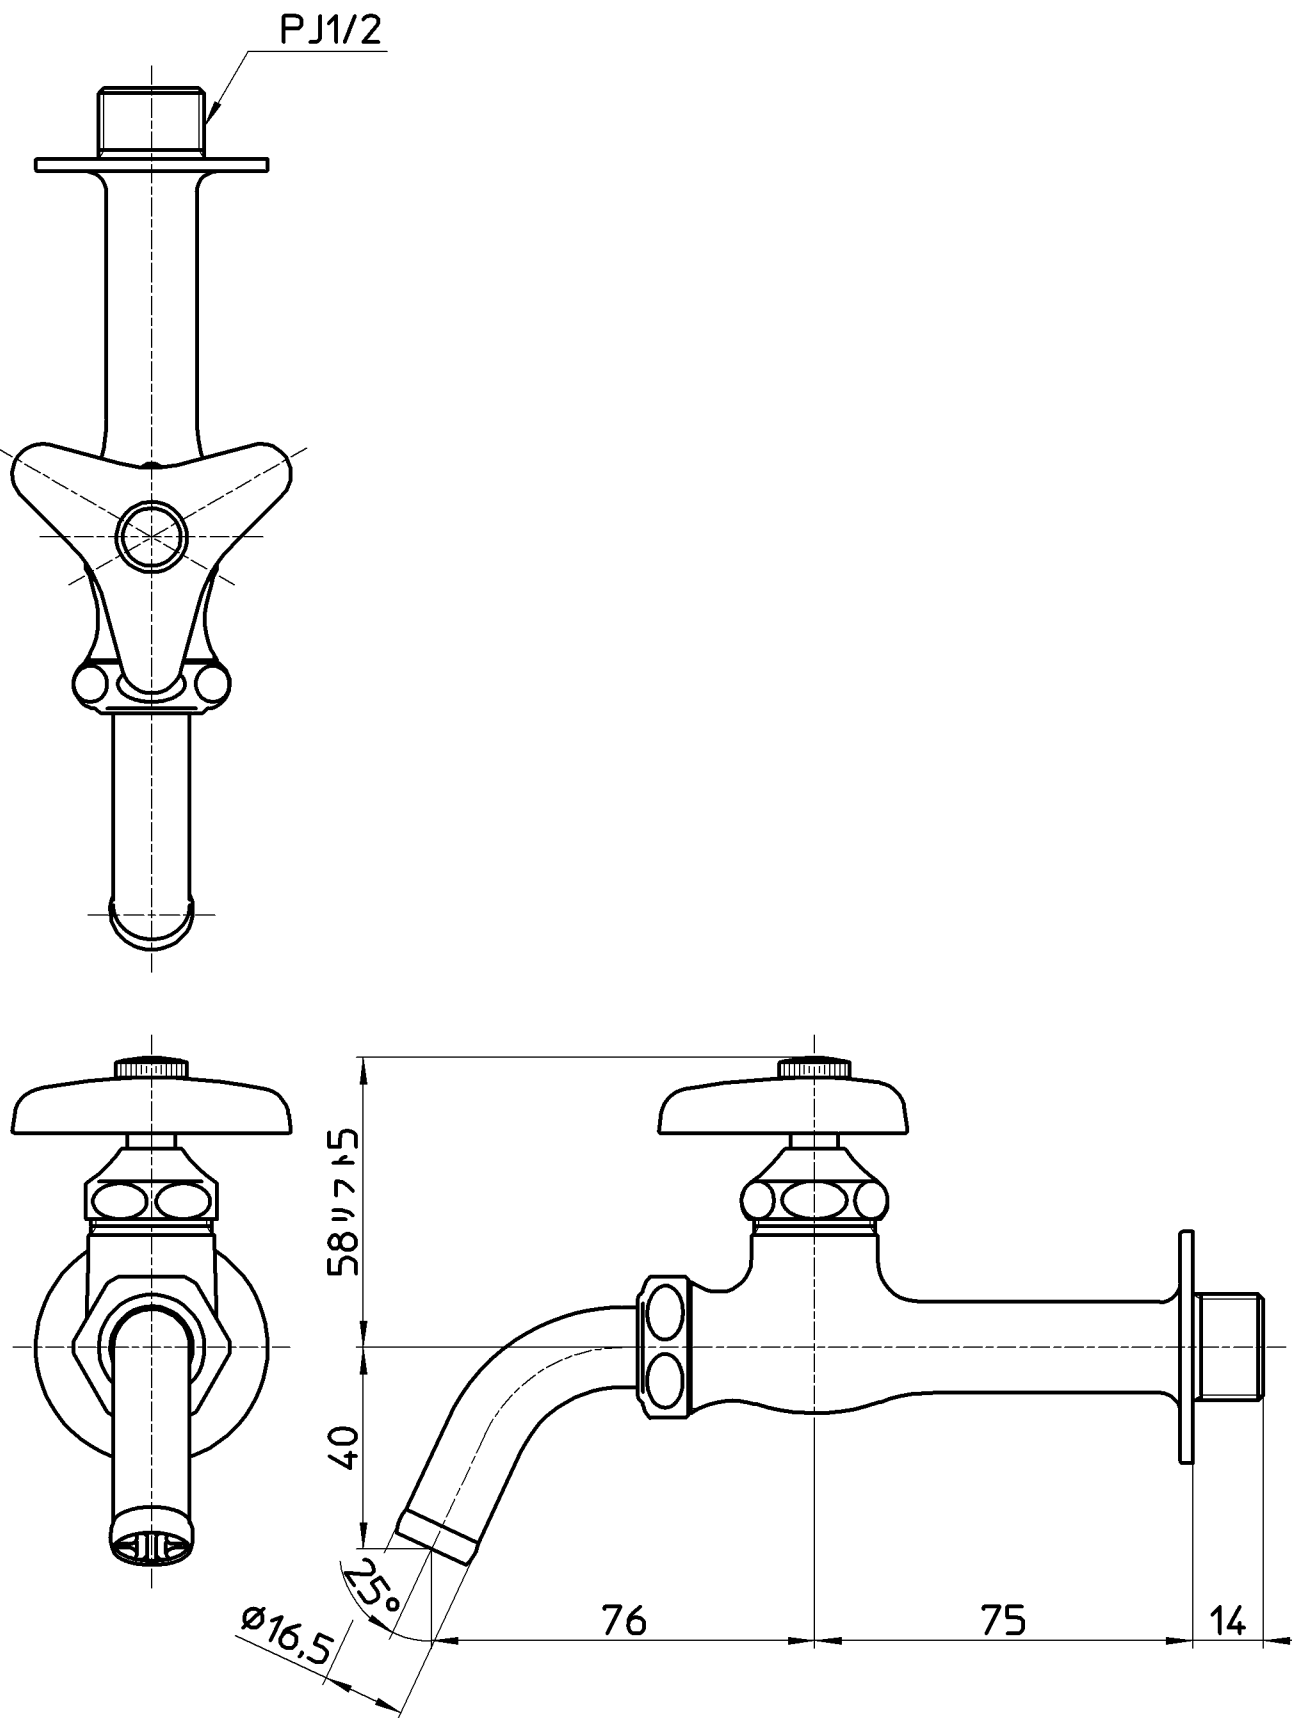

図番

備考 JIS

品名	万能ホーム用長水栓	尺度	承認	検図	製図	設計	第三角法
品番	Y22J-13	1:1.5	安田	片岡	河合	中島	株式会社 三栄水栓製作所
			12・12・25	12・12・20	12・12・13	04・4・	