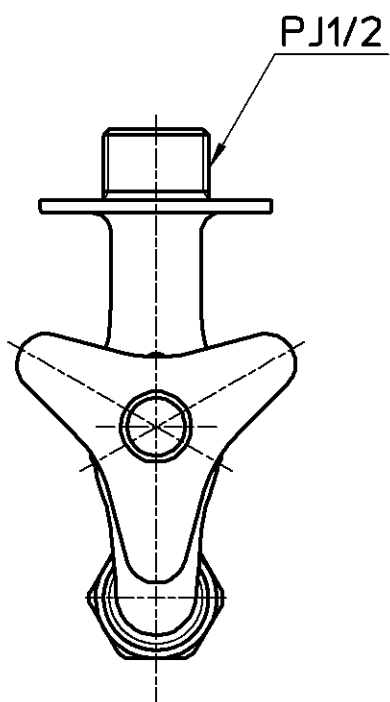

図番

備考 JIS

品名 散水用カップリング横水栓

尺度

承認

検図

製図

設計

第三角法

品番

Y306V-13
Y306K-13

1:1.5

21・4・21

21・4・21

21・1・21

21・1・21