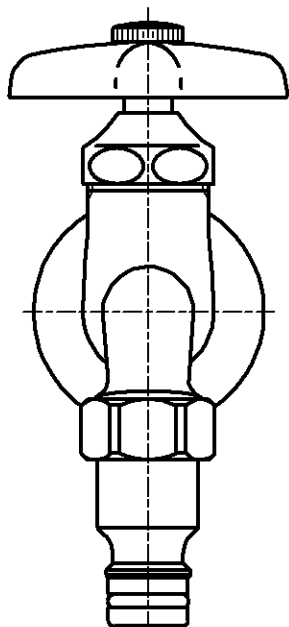

図番

備考 JIS

品名 散水用カップリング横水栓

尺度

承認

検図

製図

設計

第三角法

品番

Y306V-13
Y306K-13

1:1.5

21・4・21

21・4・21

21・1・21

21・1・21