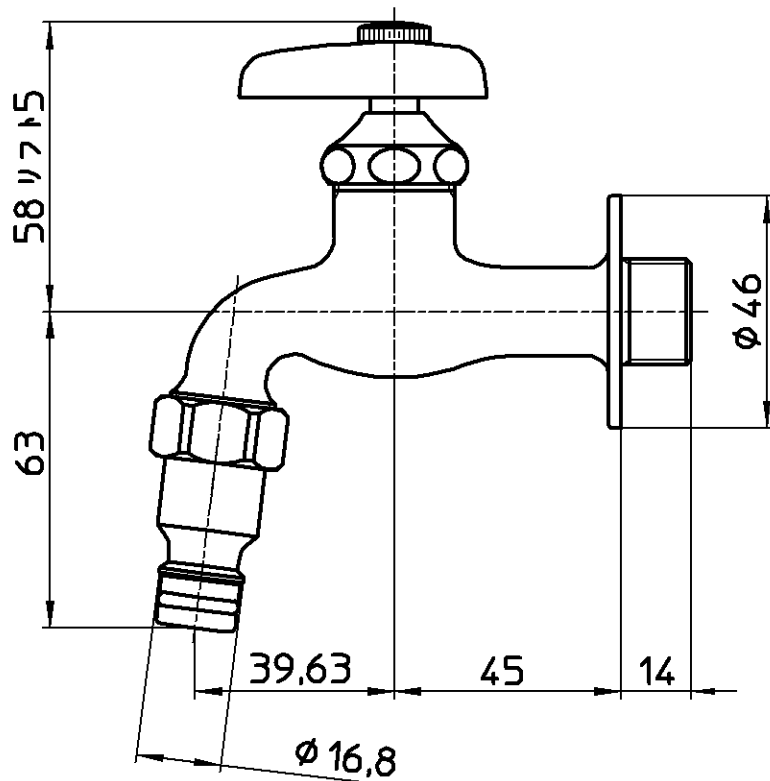

図番

備考 JIS

品名 散水用カップリング横水栓

尺度

承認

検図

製図

設計

第三角法

品番

Y306V-13
Y306K-13

1:1.5

21・4・21

21・4・21

21・1・21

21・1・21