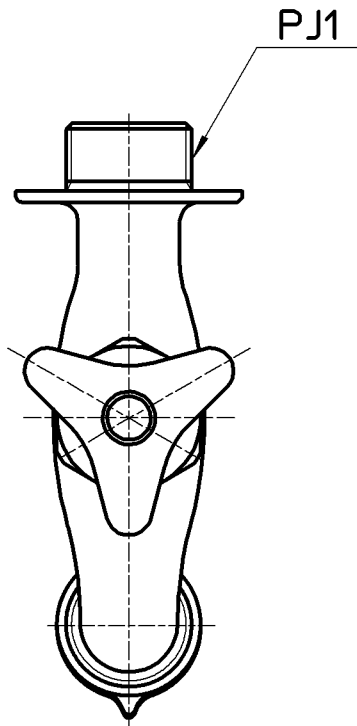

図番

備考 JIS

品名	カップリング横水栓	尺度	承認	検図	製図	設計	第三角法 
品番	Y30JK-25	1:2	21・4・13	21・4・13	21・4・13	04・4・	SANEI 株式会社