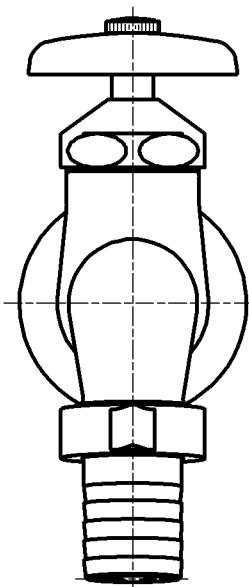

図番

備考 JIS

品名	カップリング横水栓	尺度	承認	検図	製図	設計	第三角法 
品番	Y30JK-25	1:2	21・4・13	21・4・13	21・4・13	04・4・	SANEI 株式会社