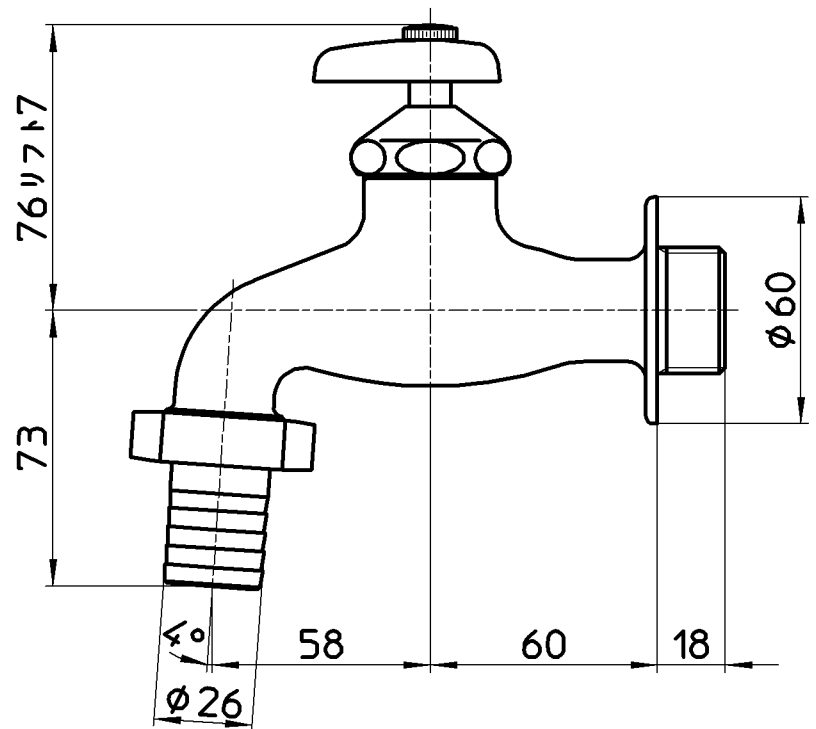

図番

備考 JIS

品名	カップリング横水栓	尺度	承認	検図	製図	設計	第三角法 
品番	Y30JK-25	1:2	21・4・13	21・4・13	21・4・13	04・4・	SANEI 株式会社