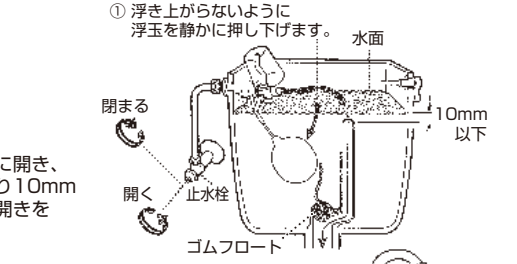

**PV46-2X-13**  
手洗  
ロータンク  
ボールタップ

※配管内のゴミ土砂などは取付前にキレイに洗い流しておいてください。

**1** 止水栓を閉め、タンク内の水を流します。

**2** ボールタップをはずします。(番号順にはずしてください)

※ボールタップを押さえながらナットを回してください。

**3** ボールタップを取付けます。2のボールタップのはずし方を参考にして逆の手順で取付けます。※浮玉が壁面などに接触しないように注意します。

水を流すとき、レバー部が補助水管にあたらないように取付けます。

**6** 止水栓の調整をします。

※止水栓の調整は必ず行ってください。ボールタップの故障により、水がタンク外へあふれるのを防ぎます。

- ② 一度止水栓を閉め、その後徐々に開き、タンク内の水面がサイフォンより10mm以上上昇しない程度に止水栓の開きを調整します。

**7** ふたをのせます。

**8** 各接続部を確認し、水漏れがなければ完了です。  
※弁体部からも水が出ますが、故障ではありません。  
※ボールタップが完全に止水するには多少時間がかかります。