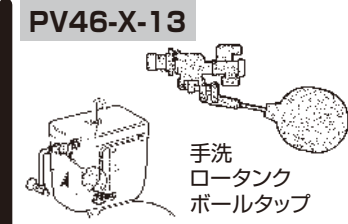

**4** 補助水管を取付けます。(補助水管付の場合のみ)

**PV45-X-13・PV46-5X-13・PV46-6X-13**

**5** 止水水位の確認

- ① 浮玉を取付け、止水栓を開きタンク内に水をためます。(PV46-2X-13・PV46-6X-13は、上に水が飛ばないようにコップなどでふさいでください。)
- ② 吐水口から水面まで35mm以上確保できているか確認してください。

PV46-X-13・PV46-5X-13は、ホースを下に向け固定してください。

**PV46-X-13**  
手洗  
ロータンク  
ボールタップ

※配管内のゴミ土砂などは取付前にキレイに洗い流しておいてください。

**1** 止水栓を閉め、タンク内の水を流します。

**2** ボールタップをはずします。(番号順にはずしてください)

※ふたに接続されたホースに注意  
※ボールタップを押さえながらナットを回してください。

**3** ボールタップを取付けます。2のボールタップのはずし方を参考にして逆の手順で取付けます。※浮玉が壁面などに接触しないように注意します。