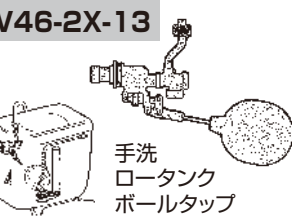

**4** 補助水管を取付けます。(補助水管付の場合のみ)

**PV45-X-13・PV46-5X-13・PV46-6X-13**

**5** 止水水位の確認

- ① 浮玉を取付け、止水栓を開きタンク内に水をためます。(PV46-2X-13・PV46-6X-13は、上に水が飛ばないようにコップなどでふさいでください。)
- ② 吐水口から水面まで35mm以上確保できているか確認してください。

PV46-X-13・PV46-5X-13は、ホースを下に向け固定してください。

**PV46-X-13**  
手洗  
ロータンク  
ボールタップ

※配管内のゴミ土砂などは取付前にキレイに洗い流しておいてください。

**1** 止水栓を閉め、タンク内の水を流します。

**2** ボールタップをはずします。(番号順にはずしてください)

※ふたに接続されたホースに注意  
※ボールタップを押さえながらナットを回してください。

**3** ボールタップを取付けます。2のボールタップのはずし方を参考にして逆の手順で取付けます。※浮玉が壁面などに接触しないように注意します。