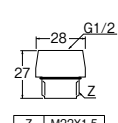

シャワーアダプター

PT25-6 ¥780 10-400

- ・自在水栓、混合栓のパイプ取付部よりSANEI製シャワーホースを接続。
- ・材質 黄銅

PACK SIZE			
W	H	D	
70	125	33	

シャワーヘッドアダプター

PT250-3 ¥1,080 10-400

- ・KVK社製シャワーホースにSANEI製シャワーヘッドを接続。
- ・材質 黄銅

PACK SIZE			
W	H	D	
70	125	33	