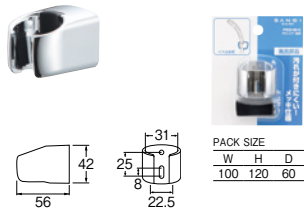

バーに無理な力を与えないでください。また付属部品は指定位置に確実に取り付けてください。器具破損やケガをする恐れがあります。

吸盤式シャワーフック

PS30-35-W	¥1,200	6-60
-----------	--------	------

- 真空吸盤仕様。
- 吸盤の付きにくい場所へは付属の補助板を使用。
- 材質 ABS樹脂

スーパー補助板

PP780-75	¥520	400-800
-110	¥840	200-400

- 吸盤を壁面に付ける際の補助板。
- きれいにはがせて、くり返し使えます。
- 品番の最後は直径

吸盤式フック補助板

PP78	¥200	20-800
------	------	--------

- 吸盤式シャワーフック用の補助板です。
- 直径 75mm
- 材質 PET樹脂

シャワー掛具

PS30-845

¥3,400 4-72

- ・シャワー角度が5段階に切替可。
- ・ビス付
- ・材質 ABS樹脂
- ・本体と壁面固定プレートは一度組み付けるとはずせません。

5段階角度調整

PCシャワー掛具

PS32-85-C

¥1,080 6-60

- ・ビスの位置は17~25mmの範囲で調整できます。
- ・ビス付
- ・材質 ABS樹脂

PCシャワー掛具

PS32-85-W

¥800 6-60