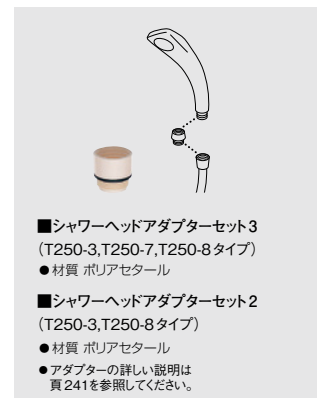

節水 30%

- ・シャワーヘッドアダプターセット3付
- ・材質 ABS樹脂

シャワー ハンドシャワー 詳細

PACK SIZE		
W	H	D
110	285	60

低水圧用シャワーヘッド

PS321B-81XA-MW2 オープン価格 10-60

節水 25% UP 勢い UP

- ・シャワーヘッドアダプターセット3付
- ・材質 ABS樹脂

シャワー ハンドシャワー 詳細

PACK SIZE		
W	H	D
85	285	65

低水圧用シャワーヘッド

PS329-80X-W ¥1,300 10-60

節水 30% UP 勢い UP 外せる シャワーヘッド

- ・シャワーヘッドアダプターセット3付
- ・材質 ABS樹脂

シャワー ハンドシャワー 詳細

PACK SIZE		
W	H	D
95	285	50

シャワーヘッド

PS39-80X-W ¥1,200 5-60

勢い UP 外せる シャワーヘッド

- ・シャワーヘッドアダプターセット3付
- ・材質 ABS樹脂

シャワー ハンドシャワー 詳細

PACK SIZE		
W	H	D
95	285	65

シャワーヘッド

PS30-80X-I ¥1,400 6-60

勢い UP 外せる シャワーヘッド

- ・シャワーヘッドアダプターセット3付
- ・材質 ABS樹脂

シャワー ハンドシャワー 詳細

各シャワーヘッドについて

各シャワーヘッドの最高使用温度は60℃です。

表示価格に消費税は含まれていません。

機能アイコンにつきましては頁079~084をご覧ください。

シャワー | シャワーホース