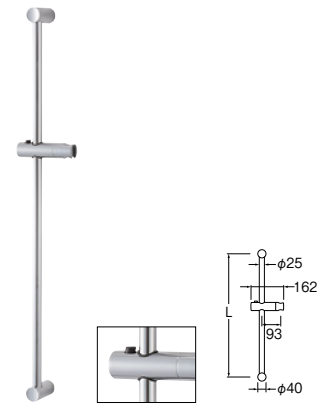

- ・ホース長さ1.8m
- ・シャワーアダプターセット5付
- ・シャワーヘッドアダプターセット2付

PACK SIZE		
W	H	D
195	250	60

シャワーホース

PS30-871TXB-MW2 ¥3,200 4-32

- ・ホース長さ1.6m
- ・シャワーアダプターセット5付
- ・シャワーヘッドアダプターセット2付

PACK SIZE		
W	H	D
195	250	60

シャワーホース

PS30-86TXB2-MW2 ¥4,000 4-32

- ・ホース長さ2m
- ・シャワーアダプターセット5付
- ・シャワーヘッドアダプターセット2付

シャワー | スライドバー シャワー掛具

スライドバー (レバー式)

W5852NS-780	¥19,000	1-15
-MDP-780	¥43,000	1-10
-1000	¥21,000	1-15
-MDP-1000	¥47,000	1-10

- 品番の最後はバーの長さ
- シャワー角度が調節できるシャワー掛具付
- シャワー角度が調節できるシャワー掛具付
- シャワーフック45度回転により、L・R対応できます。

スライドバー (レバー式)

W5852S-780	¥16,000	1-15
-1000	¥18,000	1-15

- 品番の最後はバーの長さ
- シャワー角度が調節できるシャワー掛具付
- 上側固定具が稼働するため取付ピッチが調節できます。
- シャワーフック45度回転により、L・R対応できます。

スライドバー (ボタン式)

W5853NS-780	¥16,000	1-15
-1000	¥18,000	1-15

- 品番の最後はバーの長さ
- シャワー角度が調節できるシャワー掛具付
- シャワーフック45度回転により、L・R対応できます。

スライドバー (ボタン式)

W5853S-780	¥14,000	1-15
-1000	¥16,000	1-15

- 品番の最後はバーの長さ
- シャワー角度が調節できるシャワー掛具付
- 上側固定具が稼働するため取付ピッチが調節できます。
- シャワーフック45度回転により、L・R対応できます。