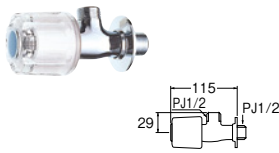

- ・使用動水圧：0.1~0.35MPa
- ・材質 ABS

吊下げシャワー接続金具

S200-1X	¥11,000	1-50
-MDP	¥17,000	1-50

受は受注生産品です。納期についてはご確認ください。

機能アイコンにつきましては頁 079~084をご覧ください。

表示価格に消費税は含まれていません。

シャワーアーム
S104-63X1
-MDP
・S1040F、S1045用

クロム	MDP	¥15,000	1-16
マット	ブラック	¥42,000	1-10

シャワーアーム
S104-63X2
-MDP
・S1040F、S1045用

クロム	MDP	¥8,400	1-36
マット	ブラック	¥18,000	1-10

シャワーアーム
S104-63X3
-MDP
・S1040F、S1045用

クロム	MDP	¥12,000	1-24
マット	ブラック	¥20,000	1-10

丸回転シャワーヘッド
S10F
¥1,900 5-50

シャワーアーム
S100-63X
・S10F用
¥4,100 10--