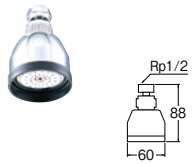

シャワーアーム
S104-63X1
-MDP
・S1040F、S1045用

クロム	MDP	¥15,000	1-16
マット	ブラック	¥42,000	1-10

シャワーアーム
S104-63X2
-MDP
・S1040F、S1045用

クロム	MDP	¥8,400	1-36
マット	ブラック	¥18,000	1-10

シャワーアーム
S104-63X3
-MDP
・S1040F、S1045用

クロム	MDP	¥12,000	1-24
マット	ブラック	¥20,000	1-10

丸回転シャワーヘッド
S10F
¥1,900 5-50

シャワーアーム
S100-63X
・S10F用
¥4,100 10--

⑨アングル化粧バルブ【共用形】
V24AC-13
・ハンドル PR28F
¥4,000 5-50

シャワーバルブ
V10C-13-B
-13-R
¥6,900 5-50
¥6,900 5-50
・埋込形バルブ
・品番の最後は
B (水用)、
R (湯用)
⑨ 価格は1個単位

⑨自閉式ハンドシャワー
S302C-6-13
¥25,000 1-8

⑨ハンドシャワー
S32YV-13
セラミック
¥19,000 1-12

⑨ハンドシャワー
S30V-13
S30VK-13
¥8,400 1-12
¥7,400 1-12 寒