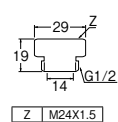

PACK SIZE			
W	H	D	
70	125	33	

シャワーアダプター

PT25-11 ¥700 10-400

- ・TOTO社製混合栓(ニュージョイシリーズ)にSANEI製シャワーホースを接続。
- ・材質 黄銅