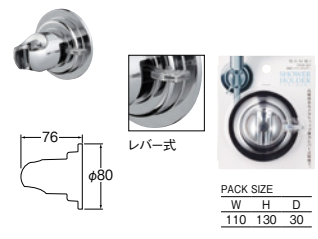

- 品番の最後はバーの長さ
- シャワー角度が調節できるシャワー掛具付
- シャワーフック45度回転により、L・R対応できます。

スライドバー (ボタン式)

W5853S-780	¥14,000	1-15
-1000	¥16,000	1-15

- 品番の最後はバーの長さ
- シャワー角度が調節できるシャワー掛具付
- 上側固定具が稼働するため取付ピッチが調節できます。
- シャワーフック45度回転により、L・R対応できます。

マグネットシャワーホルダー

PS30-55-D	オープン価格	12-36	新
-W	オープン価格	12-36	新

- 耐荷重 1kg
- 材質 本体: ABS樹脂、すべり止め: シリコンゴム、マグネット: ラバーマグネット

特設サイト

バスフック (eda)

PW8813-LG22	¥2,800	2-10
-------------	--------	------

- 吸盤式 (4箇所)
- 耐荷重 1kg
- 材質 ポリプロピレン

吸盤シャワーホルダー

PS30-353	¥3,300	6-60
----------	--------	------

- 真空吸盤仕様。
- 吸盤の付きにくい場所には補助板 (PP780-110) をご使用ください。
- 材質 ABS樹脂

吸盤式シャワーフック

PS30-37-W	¥1,360	10-60
-----------	--------	-------

- 真空吸盤仕様。
- 吸盤の付きにくい場所へは付属のビス・プラグで取り付けます。
- シャワー受部分が可動し、シャワー角度を変えることができます。
- シャワー受部分 360° 回転
- シャワー角度 70°
- 材質 ABS樹脂