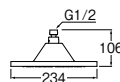

回転シャワーヘッド

S1040F1	¥48,000	1-8

- ・LEDライトが水流により発光します。
- ・温度によりブルー・パープル・レッドに色が変わります。
- ・水流で発電するため電池は不要です。
- ・使用動水圧：0.1~0.35MPa
- ・材質 ABS