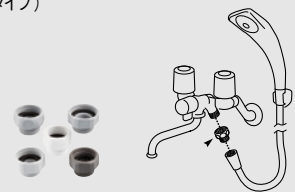

ハンドシャワー
詳細

PACK SIZE
W H D
225 300 50

シャワーセット
PS30-CTA-II ¥4,000 5.30

勢い UP 外せるシャワー

・シャワーアダプターセット5付

シャワーセット
PS39-CTA-II ¥4,000 5.30
-WW ¥4,000 5.30

勢い UP 外せるシャワー

・シャワーアダプターセット5付

シャワー

ハンドシャワー
詳細

PACK SIZE
W H D
225 300 80

シャワー

ハンドシャワー
詳細

PACK SIZE
W H D
225 300 80

各シャワーセットについて

- 各シャワーセットの最高使用温度は60℃です。
- 各シャワーホースの長さは1.6mです。
- 各品番の最後の記号は色を示しています。
(例) PS39-CTA-WW・・・ヘッド(ホワイト)、ホース(ホワイト)
- 各シャワーセットの材質
シャワーヘッド: ABS樹脂
シャワーホース: 塩化ビニル樹脂
ラセンホース: ステンレス
- ストップシャワーセットの仕様
ヘッドのボタン操作で吐水、止水ができます。
- ストップシャワーをお使いの場合、逆止弁のない混合栓にはPV822S逆止アダプターを取り付けてください。

- シャワーアダプターセット3
(T25,T25-2,T25-3タイプ)
●材質 ポリアセタール
- シャワーアダプターセット5
(T25,T25-2,T25-3,T25-7,T25-11タイプ)
●材質 ポリアセタール
●アダプターの詳しい説明は
頁241を参照してください。

混合栓
ワンタ
タッチ水栓
シャワー
シャワーヘッド
シャワーホース
シャワーホース金具
スライバー
シャワー用具
シャワー用部品