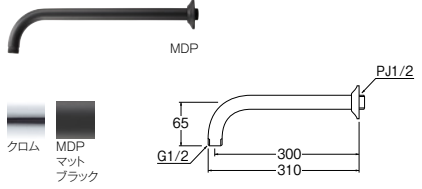

- ・使用動水圧：0.1~0.35MPa
- ・材質 ABS

吊下げシャワー接続金具

S200-1X	¥11,000	1-50
-MDP	¥17,000	1-50

受は受注生産品です。納期についてはご確認ください。

機能アイコンにつきましては頁 079~084をご覧ください。

表示価格に消費税は含まれていません。

シャワーアーム
S104-63X1
-MDP
・S1040F、S1045用

クロム	MDP	¥15,000	1-16
マット	ブラック	¥42,000	1-10