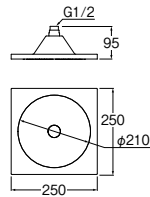

S1045F2	¥20,000	1-6
-MDP	¥22,000	1-6

- ・角度が変えられます。
- ・材質 ABS

回転シャワーヘッド

S1040F1	¥48,000	1-8
----------------	---------	-----

- ・LEDライトが水流により発光します。
- ・温度によりブルー・パープル・レッドに色が変わります。
- ・水流で発電するため電池は不要です。
- ・使用動水圧：0.1~0.35MPa
- ・材質 ABS