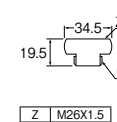

PACK SIZE			
W	H	D	
90	120	20	

シャワーアダプター

PT25-4 ¥930 5-60

- ・LIXIL (INAX) 社製スイッチシャワー混合栓にSANEI製シャワーホースを接続。
- ・材質 黄銅