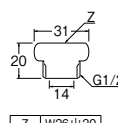

シャワーアダプター

PT25-7 ¥700 10-400

- ・ガスター社製混合栓にSANEI製シャワーホースを接続。
- ・材質 黄銅

PACK SIZE			
W	H	D	
70	125	33	

シャワーアダプター

PT25-9 ¥700 10-400

- ・大阪ガス社製混合栓にSANEI製シャワーホースを接続。
- ・材質 黄銅

PACK SIZE			
W	H	D	
70	125	33	