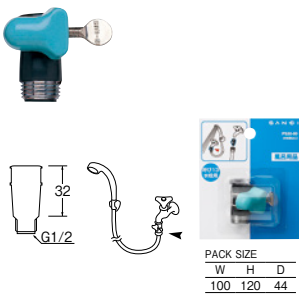

水栓差込口

PS30-90 ¥840 6.228
・丸吐水口先端に取り付け、シャワーホースなどを接続。
・材質 黄銅、EPDM