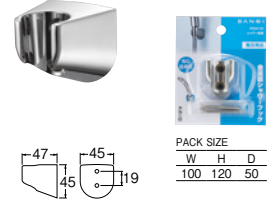

- 吸盤を壁面に付ける際の補助板。
- きれいにはがせて、くり返し使えます。
- 品番の最後は直径

吸盤式フック補助板

PP78	¥200	20-800
------	------	--------

- 吸盤式シャワーフック用の補助板です。
- 直径 75mm
- 材質 PET樹脂

シャワー掛具

PS30-845

¥3,400 4-72

- ・シャワー角度が5段階に切替可。
- ・ビス付
- ・材質 ABS樹脂
- ・本体と壁面固定プレートは一度組み付けるとはずせません。

5段階角度調整

PCシャワー掛具

PS32-85-C

¥1,080 6-60

- ・ビスの位置は17~25mmの範囲で調整できます。
- ・ビス付
- ・材質 ABS樹脂

PCシャワー掛具

PS32-85-W

¥800 6-60

- ・ビスの位置は17~25mmの範囲で調整できます。
- ・ビス付
- ・材質 ABS樹脂

シャワー掛具

PS30-25

¥2,200 6-60

- ・ビス止め式
- ・ビス付
- ・材質 亜鉛ダイカスト

PCシャワー掛具

PS30-85

¥1,700 6-180