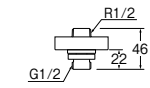

吊下げシャワー接続金具

S200-1X	¥11,000	1-50
-MDP	¥17,000	1-50