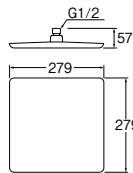

回転シャワーヘッド

S1045F1	¥18,000	1-10
-MDP	¥20,000	1-10

- ・角度が変えられます。
- ・材質 ABS

air-E

MDP

クロム

クロム MDP マット ブラック

回転シャワーヘッド