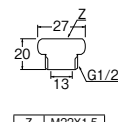

シャワーアダプター

PT25-3 ¥700 10-400

- ・KVK社製混合栓にSANEI製シャワーホースを接続。
- ・材質 黄銅

PACK SIZE			
W	H	D	
70	125	33	

シャワーアダプター

PT25-10 ¥710 10-400

- ・YUKO社製混合栓にSANEI製シャワーホースを接続。
- ・材質 黄銅

PACK SIZE			
W	H	D	
70	125	33	