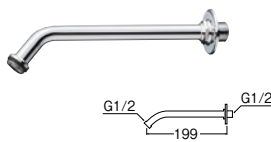

丸回転シャワーヘッド
S10F
¥1,900 5-50