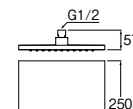

S1040F3	¥24,000	1-8
----------------	---------	-----

- ・ヘッドは回転しません。
- ・使用動水圧：0.1~0.35MPa
- ・材質 ABS

回転シャワーヘッド

S1040F4	¥28,000	1-8
----------------	---------	-----

- ・使用動水圧：0.1~0.35MPa
- ・材質 ABS

回転シャワーヘッド

S1040F5	¥12,000	1-10
----------------	---------	------