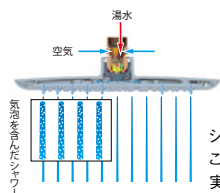

シャワーに気泡を含ませることで心地よさと節水効果を実現しました。

シャワーヘッド

S1040F3	¥24,000	1-8

- ・ヘッドは回転しません。
- ・使用動水圧：0.1~0.35MPa
- ・材質 ABS

回転シャワーヘッド

S1040F4	¥28,000	1-8

- ・使用動水圧：0.1~0.35MPa
- ・材質 ABS

回転シャワーヘッド

S1040F5	¥12,000	1-10

- ・使用動水圧：0.1~0.35MPa
- ・材質 ABS