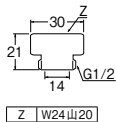

PACK SIZE			
W	H	D	
70	125	33	

シャワーアダプター

PT25-2 ¥700 10-400

- ・TOTO社製大口径混合栓にSANEI製シャワーホースを接続。
- ・材質 黄銅