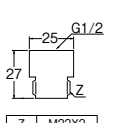

PACK SIZE			
W	H	D	
70	125	33	

シャワーヘッドアダプター

PT250-3 ¥1,080 10-400

- ・KVK社製シャワーホースにSANEI製シャワーヘッドを接続。
- ・材質 黄銅