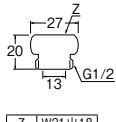

PACK SIZE			
W	H	D	
70	125	33	

シャワーアダプター

PT25-10 ¥710 10-400

- ・YUKO社製混合栓にSANEI製シャワーホースを接続。
- ・材質 黄銅