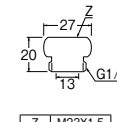

PACK SIZE			
W	H	D	
70	125	33	

シャワーアダプター

PT25-9 ¥700 10-400

- ・大阪ガス社製混合栓にSANEI製シャワーホースを接続。
- ・材質 黄銅