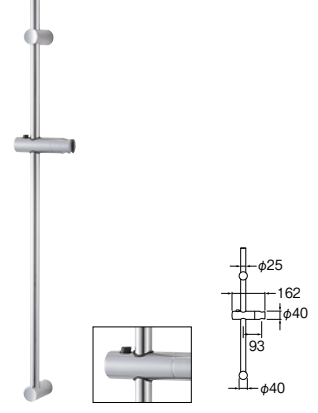

- ・ホース長さ2m
- ・シャワーアダプターセット5付
- ・シャワーヘッドアダプターセット2付

シャワー | スライドバー シャワー掛具

スライドバー (レバー式)

W5852NS-780	¥19,000	1-15
-MDP-780	¥43,000	1-10
-1000	¥21,000	1-15
-MDP-1000	¥47,000	1-10

- 品番の最後はバーの長さ
- シャワー角度が調節できるシャワー掛具付
- シャワー角度が調節できるシャワー掛具付
- シャワーフック45度回転により、L・R対応できます。

スライドバー (レバー式)

W5852S-780	¥16,000	1-15
-1000	¥18,000	1-15

- 品番の最後はバーの長さ
- シャワー角度が調節できるシャワー掛具付
- 上側固定具が稼働するため取付ピッチが調節できます。
- シャワーフック45度回転により、L・R対応できます。

スライドバー (ボタン式)

W5853NS-780	¥16,000	1-15
-1000	¥18,000	1-15

- 品番の最後はバーの長さ
- シャワー角度が調節できるシャワー掛具付
- シャワーフック45度回転により、L・R対応できます。

スライドバー (ボタン式)

W5853S-780	¥14,000	1-15
-1000	¥16,000	1-15

- 品番の最後はバーの長さ
- シャワー角度が調節できるシャワー掛具付
- 上側固定具が稼働するため取付ピッチが調節できます。
- シャワーフック45度回転により、L・R対応できます。