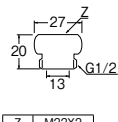

シャワーアダプター

PT25-11 ¥700 10-400

- ・TOTO社製混合栓(ニュージョイシリーズ)にSANEI製シャワーホースを接続。
- ・材質 黄銅

PACK SIZE			
W	H	D	
90	120	20	

シャワーアダプター

PT25-4 ¥930 5-60

- ・LIXIL (INAX) 社製スイッチシャワー混合栓にSANEI製シャワーホースを接続。
- ・材質 黄銅

PACK SIZE			
W	H	D	
70	125	33	