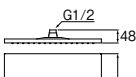

シャワー | オーバーヘッドシャワー

air-E

回転シャワーヘッド

S1045F1	¥18,000	1-10
-MDP	¥20,000	1-10

- ・角度が変えられます。
- ・材質 ABS

air-E

回転シャワーヘッド

S1045F2	¥20,000	1-6
-MDP	¥22,000	1-6

- ・角度が変えられます。
- ・材質 ABS

回転シャワーヘッド

S1040F1	¥48,000	1-8

- ・LEDライトが水流により発光します。
- ・温度によりブルー・パープル・レッドに色が変わります。
- ・水流で発電するため電池は不要です。
- ・使用動水圧：0.1~0.35MPa
- ・材質 ABS

回転シャワーヘッド

S1040F2	¥51,000	1-8

- ・LEDライトが水流により発光します。
- ・温度によりブルー・パープル・レッドに色が変わります。
- ・水流で発電するため電池は不要です。
- ・使用動水圧：0.1~0.35MPa
- ・材質 ABS

シャワーに気泡を含ませることで心地よさと節水効果を実現しました。

シャワーヘッド

S1040F3	¥24,000	1-8

- ・ヘッドは回転しません。
- ・使用動水圧：0.1~0.35MPa
- ・材質 ABS

回転シャワーヘッド

S1040F4	¥28,000	1-8

- ・使用動水圧：0.1~0.35MPa
- ・材質 ABS

回転シャワーヘッド

S1040F5	¥12,000	1-10

- ・使用動水圧：0.1~0.35MPa
- ・材質 ABS

吊下げシャワー接続金具

S200-1X	¥11,000	1-50
-MDP	¥17,000	1-50

受は受注生産品です。納期についてはご確認ください。

機能アイコンにつきましては頁 079~084をご覧ください。

表示価格に消費税は含まれていません。