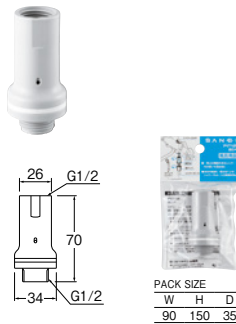

調圧弁

PV710F ¥1,700 5.50
・一時止水機能のあるシャワーを取り付ける場合に使用。