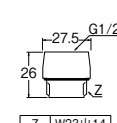

PACK SIZE			
W	H	D	
70	125	33	

シャワーヘッドアダプター

PT250-8 ¥1,020 10-400

- ・MYM社製シャワーホースにSANEI製シャワーヘッドを接続。
- ・材質 黄銅