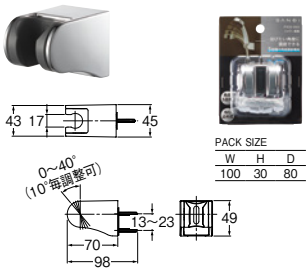

吸盤シャワーホルダー

PS30-353	¥3,300	6-60
----------	--------	------

- 真空吸盤仕様。
- 吸盤の付きにくい場所には補助板 (PP780-110) をご使用ください。
- 材質 ABS樹脂

吸盤式シャワーフック

PS30-37-W	¥1,360	10-60
-----------	--------	-------

- 真空吸盤仕様。
- 吸盤の付きにくい場所へは付属のビス・プラグで取り付けます。
- シャワー受部分が可動し、シャワー角度を変えることができます。
- シャワー受部分 360° 回転
- シャワー角度 70°
- 材質 ABS樹脂

バーに無理な力を与えないでください。また付属部品は指定位置に確実に取り付けてください。器具破損やケガをする恐れがあります。

吸盤式シャワーフック

PS30-35-W	¥1,200	6-60
-----------	--------	------

- 真空吸盤仕様。
- 吸盤の付きにくい場所へは付属の補助板を使用。
- 材質 ABS樹脂

スーパー補助板

PP780-75	¥520	400-800
-110	¥840	200-400

- 吸盤を壁面に付ける際の補助板。
- きれいにはがせて、くり返し使えます。
- 品番の最後は直径

吸盤式フック補助板

PP78	¥200	20-800
------	------	--------

- 吸盤式シャワーフック用の補助板です。
- 直径 75mm
- 材質 PET樹脂

シャワー掛具

PS30-845

¥3,400 4-72

- ・シャワー角度が5段階に切替可。
- ・ビス付
- ・材質 ABS樹脂
- ・本体と壁面固定プレートは一度組み付けるとはずせません。