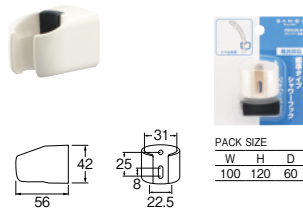

- 吸盤を壁面に付ける際の補助板。
- きれいにはがせて、くり返し使えます。
- 品番の最後は直径

吸盤式フック補助板

PP78	¥200	20-800
------	------	--------

- 吸盤式シャワーフック用の補助板です。
- 直径 75mm
- 材質 PET樹脂

シャワー掛具

PS30-845

¥3,400 4-72

- ・シャワー角度が5段階に切替可。
- ・ビス付
- ・材質 ABS樹脂
- ・本体と壁面固定プレートは一度組み付けるとはずせません。

5段階角度調整

PCシャワー掛具

PS32-85-C

¥1,080 6-60

- ・ビスの位置は17~25mmの範囲で調整できます。
- ・ビス付
- ・材質 ABS樹脂

PCシャワー掛具

PS32-85-W

¥800 6-60

- ・ビスの位置は17~25mmの範囲で調整できます。
- ・ビス付
- ・材質 ABS樹脂

シャワー掛具

PS30-25

¥2,200 6-60

- ・ビス止め式
- ・ビス付
- ・材質 亜鉛ダイカスト

PCシャワー掛具

PS30-85

¥1,700 6-180