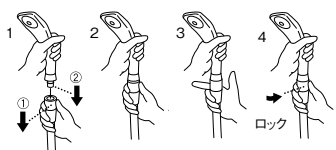

- ・ニップルをシャワーヘッド側に、ジョイントをホース側に取り付ければワンタッチでシャワーヘッドが着脱可能。
- ・ニップル2個セット

ワンタッチジョイントセット

PL6-21S-MW2

¥1,100 6-240

- ・ニップルをシャワーヘッド側に、ジョイントをホース側に取り付ければワンタッチでシャワーヘッドが着脱可能。

ワンタッチニップル

PL61-21-MW2

¥530 6-240

- ・ワンタッチジョイント用ニップル

ハンドシャワーパッキンセット

PP40-9S

¥230 20-200

- ・シャワーホースの混合栓側とシャワーヘッド側の接続部用
- ・材質 EPDM・NBR

■ワンタッチジョイントセットの特長
 ご使用中のシャワーヘッドをはずし、ワンタッチジョイントセットを取り付けるだけで、シャワーヘッドがワンタッチで着脱できます。

シャワー | シャワーアダプター

PACK SIZE			
W	H	D	
70	125	33	