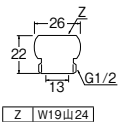

- ・ワンタッチジョイント用ニップル

ハンドシャワーパッキンセット

PP40-9S

¥230 20-200

- ・シャワーホースの混合栓側とシャワーヘッド側の接続部用
- ・材質 EPDM・NBR

■ワンタッチジョイントセットの特長
 ご使用中のシャワーヘッドをはずし、ワンタッチジョイントセットを取り付けるだけで、シャワーヘッドがワンタッチで着脱できます。

シャワー | シャワーアダプター

PACK SIZE			
W	H	D	
70	125	33	