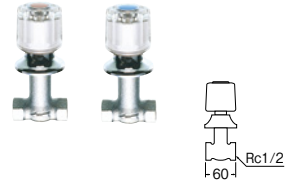

シャワーバルブ
V10C-13-B
-13-R
¥6,900 5-50
¥6,900 5-50
・埋込形バルブ
・品番の最後は
B (水用)、
R (湯用)
⑨ 価格は1個単位