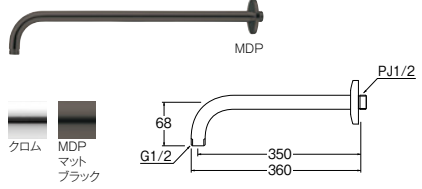

シャワーアーム
S104-63X3
-MDP
・S1040F、S1045用

クロム	MDP	¥12,000	1-24
マット	ブラック	¥20,000	1-10

丸回転シャワーヘッド
S10F
¥1,900 5-50