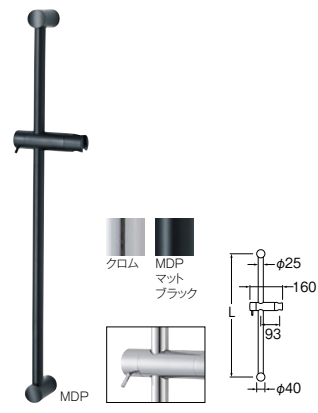

- ・ホース長さ1.8m
- ・シャワーアダプターセット5付
- ・シャワーヘッドアダプターセット2付

PACK SIZE		
W	H	D
195	250	53

シャワーホース

PS30-860TXA-SC ¥3,800 5-40

- ・ホース長さ1.6m
- ・シャワーアダプターセット5付

PACK SIZE		
W	H	D
195	250	70

シャワーホース

PS30-86TXB18-MW2 ¥3,900 3-24

- ・ホース長さ1.8m
- ・シャワーアダプターセット5付
- ・シャワーヘッドアダプターセット2付

PACK SIZE		
W	H	D
195	250	60

シャワーホース

PS30-871TXB-MW2 ¥3,200 4-32

- ・ホース長さ1.6m
- ・シャワーアダプターセット5付
- ・シャワーヘッドアダプターセット2付

PACK SIZE		
W	H	D
195	250	60

シャワーホース

PS30-86TXB2-MW2 ¥4,000 4-32

- ・ホース長さ2m
- ・シャワーアダプターセット5付
- ・シャワーヘッドアダプターセット2付

シャワー | スライドバー シャワー掛具

スライドバー (レバー式)

W5852NS-780	¥19,000	1-15
-MDP-780	¥43,000	1-10
-1000	¥21,000	1-15
-MDP-1000	¥47,000	1-10

- 品番の最後はバーの長さ
- シャワー角度が調節できるシャワー掛具付
- シャワー角度が調節できるシャワー掛具付
- シャワーフック45度回転により、L・R対応できます。

スライドバー (レバー式)

W5852S-780	¥16,000	1-15
-1000	¥18,000	1-15

- 品番の最後はバーの長さ
- シャワー角度が調節できるシャワー掛具付
- 上側固定具が稼働するため取付ピッチが調節できます。
- シャワーフック45度回転により、L・R対応できます。

スライドバー (ボタン式)

W5853NS-780	¥16,000	1-15
-1000	¥18,000	1-15