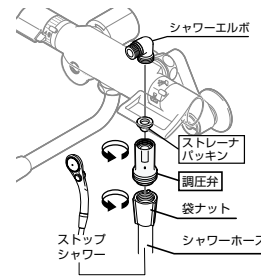

シャワーヘッドアダプター

PT250-13 ¥990 5.60
 ・LIXIL (INAX) 社製シャワーホースにSANEI製シャワーヘッドを接続して水漏れする場合に使用します。

水栓差込口

PS30-90 ¥840 6.228
 ・丸吐水口先端に取り付け、シャワーホースなどを接続。
 ・材質 黄銅、EPDM

調圧弁

PV710F ¥1,700 5.50
 ・一時止水機能のあるシャワーを取り付ける場合に使用。