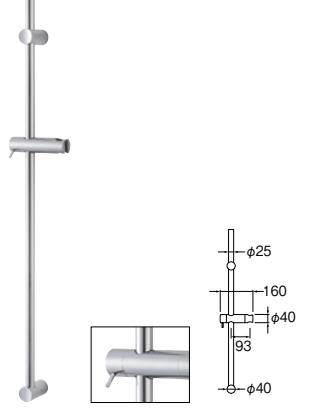

- ・ホース長さ1.8m
- ・シャワーアダプターセット5付
- ・シャワーヘッドアダプターセット2付

PACK SIZE		
W	H	D
195	250	60

シャワーホース

PS30-871TXB-MW2 ¥3,200 4-32

- ・ホース長さ1.6m
- ・シャワーアダプターセット5付
- ・シャワーヘッドアダプターセット2付

PACK SIZE		
W	H	D
195	250	60

シャワーホース

PS30-86TXB2-MW2 ¥4,000 4-32

- ・ホース長さ2m
- ・シャワーアダプターセット5付
- ・シャワーヘッドアダプターセット2付

シャワー | スライドバー シャワー掛具

スライドバー (レバー式)

W5852NS-780	¥19,000	1-15
-MDP-780	¥43,000	1-10
-1000	¥21,000	1-15
-MDP-1000	¥47,000	1-10

- 品番の最後はバーの長さ
- シャワー角度が調節できるシャワー掛具付
- シャワー角度が調節できるシャワー掛具付
- シャワーフック45度回転により、L・R対応できます。

スライドバー (レバー式)

W5852S-780	¥16,000	1-15
-1000	¥18,000	1-15

- 品番の最後はバーの長さ
- シャワー角度が調節できるシャワー掛具付
- 上側固定具が稼働するため取付ピッチが調節できます。
- シャワーフック45度回転により、L・R対応できます。

スライドバー (ボタン式)

W5853NS-780	¥16,000	1-15
-1000	¥18,000	1-15

- 品番の最後はバーの長さ
- シャワー角度が調節できるシャワー掛具付
- シャワーフック45度回転により、L・R対応できます。

スライドバー (ボタン式)

W5853S-780	¥14,000	1-15
-1000	¥16,000	1-15

- 品番の最後はバーの長さ
- シャワー角度が調節できるシャワー掛具付
- 上側固定具が稼働するため取付ピッチが調節できます。
- シャワーフック45度回転により、L・R対応できます。