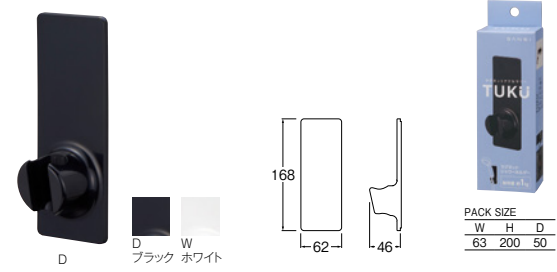

- ・ホース長さ2m
- ・シャワーアダプターセット5付
- ・シャワーヘッドアダプターセット2付

シャワー | スライドバー シャワー掛具

スライドバー (レバー式)

W5852NS-780	¥19,000	1-15
-MDP-780	¥43,000	1-10
-1000	¥21,000	1-15
-MDP-1000	¥47,000	1-10

- 品番の最後はバーの長さ
- シャワー角度が調節できるシャワー掛具付
- シャワー角度が調節できるシャワー掛具付
- シャワーフック45度回転により、L・R対応できます。

スライドバー (レバー式)

W5852S-780	¥16,000	1-15
-1000	¥18,000	1-15

- 品番の最後はバーの長さ
- シャワー角度が調節できるシャワー掛具付
- 上側固定具が稼働するため取付ピッチが調節できます。
- シャワーフック45度回転により、L・R対応できます。

スライドバー (ボタン式)

W5853NS-780	¥16,000	1-15
-1000	¥18,000	1-15

- 品番の最後はバーの長さ
- シャワー角度が調節できるシャワー掛具付
- シャワーフック45度回転により、L・R対応できます。

スライドバー (ボタン式)

W5853S-780	¥14,000	1-15
-1000	¥16,000	1-15

- 品番の最後はバーの長さ
- シャワー角度が調節できるシャワー掛具付
- 上側固定具が稼働するため取付ピッチが調節できます。
- シャワーフック45度回転により、L・R対応できます。