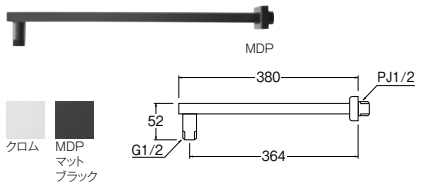

- ・使用動水圧：0.1~0.35MPa
- ・材質 ABS

吊下げシャワー接続金具

S200-1X	¥11,000	1-50
-MDP	¥17,000	1-50

受は受注生産品です。納期についてはご確認ください。

機能アイコンにつきましては頁 079~084をご覧ください。

表示価格に消費税は含まれていません。

シャワーアーム
S104-63X1
-MDP
・S1040F、S1045用

クロム	MDP	¥15,000	1-16
マット	ブラック	¥42,000	1-10