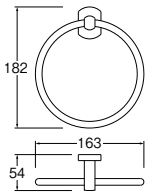

丸タオル掛

W52-365	¥3,500	10-100
-457	¥3,700	10-100
-610	¥3,900	10-100

- ・品番の最後はパイプ長さ
- ・ビス付
- ・材質 パイプ：ステンレス

タオル棚

W2108-400-C	¥46,000	10--
-500-C	¥48,000	10--

- ・研磨仕上
- ・品番の最後はパイプ長さL
- ・ビス付
- ・材質 ステンレス

タオルリング

W5701-C	¥8,000	1-40
-D	¥8,000	1-40
-W	¥8,000	1-40

- ・ビス付
- ・材質 パイプC：黄銅、D・W：アルミ

Lタイプタオルリング2型

W533	¥3,700	1-40
-------------	--------	------

- ・ビス付
- ・材質 リング：ステンレス

タオルリング

W5700	¥11,800	1-32
--------------	---------	------

- ・ビス付
- ・材質 黄銅

タオルリング