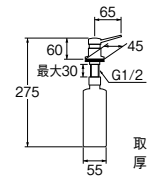

押上石ケン水容器

1. **W101** ¥3,600 1-40
2. ・壁付タイプ、押し上げ式
   - ・容積 約350cc
   - ・ビス付
   - ・材質 ABS樹脂、ポリエチレン