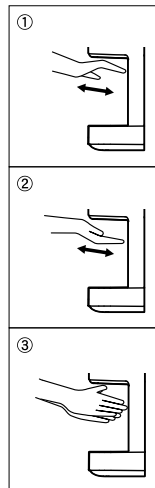

PACK SIZE		
W	H	D
175	85	105

ワンタッチペーパーホルダー

W372-l	¥1,300	1-30
---------------	--------	------

- ・色: アイボリー
- ・ビス付
- ・材質 ABS樹脂

ペーパーホルダー棒

W39	¥250	20--
------------	------	------

- ・W33, PW33用
- ・材質 ポリプロピレン

ペーパーホルダー棒 (パッケージ品)

PW39	¥300	10-360
-------------	------	--------

PACK SIZE		
W	H	D
70	200	30

AQUA BLOW

アクアブローはCO₂問題、ゴミ問題などの自然保護と非接触による衛生面重視の社会的背景から生まれたハンドドライヤーです。

レストランや病院から小規模店舗におすすめです。

高速乾燥を実現

- 風速 100m/秒のジェット温風で快適乾燥します。
(乾燥時間の目安: 4~8秒)

優れた使用性

- 水受けカップ (容量約 0.8L) をはずしてサッとひと拭き。メンテナンスも簡単です。
- 低騒音設計 (騒音値 57.5dB)
- 奥行 157mm の薄型コンパクト設計で狭い場所にも設置が可能
- ほこりの侵入を防ぐフィルター付

使用方法

1 手の甲をノズルの下へ入れ、水滴を落とす
風が吹き出したあと、手の甲を上にしてゆっくり2~3回、抜き差ししてください。

お知らせ

- ノズルの下へ手を差し出して自動的に風が吹き出さない場合は、手をノズル(ハンドセンサー)に近づけてください。
- 手の乾き具合は室温や湿度、手のぬれ具合などによって変化します。
- 勢いの強い温風が出るため、指先を上に向けてると水がはねることがあります。
- 手挿入時、ゆっくり手を入れたら、水が手前にはねる場合があります。