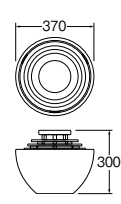

インテリア水琴窟 (屋内用)

1. **EW20-S-1**
   オープン価格 1-
   ・柄：雨流し