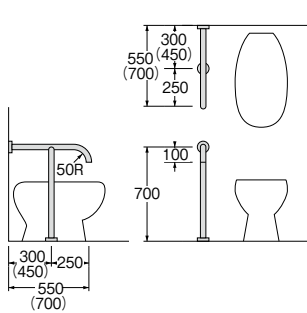

L型ニギリバー

W92-500L	別途見積り	1-	受
-500R	別途見積り	1-	受
-600L	別途見積り	1-	受
-600R	別途見積り	1-	受

- ・品番の最後は長さ
- ・L 左勝手(本図)
- ・R 右勝手
- ・パイプ径 34(50R)

介護 改修

洗面器手すり

W96-4	別途見積り	1-	受
-------	-------	----	---

・パイプ径 34(50R)

介護 改修

小便器手すり

W95-1	別途見積り	1-	受
-------	-------	----	---

・パイプ径 34(50R)

介護 改修

洋式トイレ手すり

W94-61-550	別途見積り	1-	受
W94-62-700	別途見積り	1-	受

・品番の最後は長さ

・パイプ径 34

介護 改修

和式トイレ手すり

W93-1	別途見積り	1-	受
-------	-------	----	---

・パイプ径 34(50R)

☞バーに無理な力を与えないでください。また、付属部品は指定位置に確実に取り付けてください。器具破損やケガをする恐れがあります。

手すりパイプ取り付けタイプ

■化粧丸座のビス穴は3箇所。丸座、ワン座金とも寸法は同じです。

☞取り付けに際して、各取り付けタイプをご指定ください。ビス、ホールインアンカー、AYボルトの価格は1本単位です。