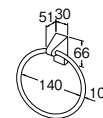

W57053	¥7,800	1-32
---------------	--------	------

- ・ビス付
- ・材質 黄銅

Lタイプタオルリング

W530	¥3,300	1-40
-------------	--------	------

- ・ビス付
- ・材質 リング：ステンレス

レバー式

吸盤タオル掛

PW5373-2	¥5,000	1-20
-----------------	--------	------