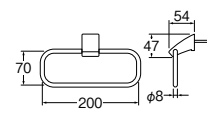

W5701-C	¥8,000	1-40
-D	¥8,000	1-40
-W	¥8,000	1-40

- ・ビス付
- ・材質 パイプC：黄銅、D・W：アルミ

Lタイプタオルリング2型