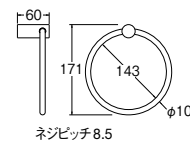

W57053	¥7,800	1-32

- ・ビス付
- ・材質 黄銅

Lタイプタオルリング