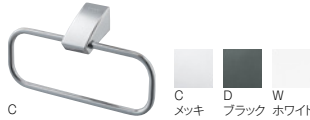

タオル掛

W57153-200	¥14,000	1-18
-365	¥15,000	1-18
-457	¥16,000	1-18

- ・品番の最後はパイプ長さL
- ・ビス付
- ・材質 黄銅

角タオル掛

W51-365	¥3,400	10-100
-457	¥3,600	10-100
-610	¥3,800	10-100

- ・品番の最後はパイプ長さ
- ・ビス付
- ・材質 パイプ：ステンレス

☞ タオル掛に乗ったり、よりかかったりして無理な力を与えないでください。
また、付属部品は指定位置に確実に取り付けてください。器具破損やケガをする恐れがあります。

丸タオル掛

W52-365	¥3,500	10-100
-457	¥3,700	10-100
-610	¥3,900	10-100

- ・品番の最後はパイプ長さ
- ・ビス付
- ・材質 パイプ：ステンレス

タオル棚

W2108-400-C	¥46,000	10--
-500-C	¥48,000	10--

- ・研磨仕上
- ・品番の最後はパイプ長さL
- ・ビス付
- ・材質 ステンレス

タオルリング

W5701-C	¥8,000	1-40
-D	¥8,000	1-40
-W	¥8,000	1-40

- ・ビス付
- ・材質 パイプC：黄銅、D・W：アルミ

Lタイプタオルリング2型

W533	¥3,700	1-40
-------------	--------	------

- ・ビス付
- ・材質 リング：ステンレス

タオルリング

W5700	¥11,800	1-32
--------------	---------	------

- ・ビス付
- ・材質 黄銅

タオルリング