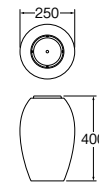

製品の特性上、寸法・形状に多少のバラツキがあります。

表示価格に消費税は含まれていません。