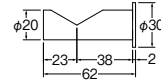

¥3,800 150-
¥7,000 100-

- ・ビス付
- ・材質 ステンレス
- ※取り付けは、ビスをゆっくと締め付けてください。

ラボトリーフックA型

W8810

¥5,500 10-

- ・ビス付
- ・材質 黄銅
- ・耐荷重 12kg

ラボトリーフックB型

W8811