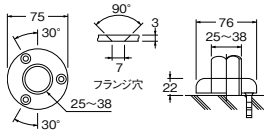

介護 改修

和式トイレ手すり

W93-1	別途見積り	1-	受
-------	-------	----	---

・パイプ径 34(50R)

☞バーに無理な力を与えないでください。また、付属部品は指定位置に確実に取り付けてください。器具破損やケガをする恐れがあります。

手すりパイプ取り付けタイプ

■化粧丸座のビス穴は3箇所。丸座、ワン座金とも寸法は同じです。

☞取り付けに際して、各取り付けタイプをご指定ください。ビス、ホールインアンカー、AYボルトの価格は1本単位です。