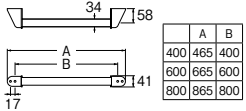

W581-34X400	¥8,700	1--
-34X600	¥9,200	1--
-34X800	¥12,000	1--

- ・ソフトタッチの補助バー。
- ・品番の最後は長さ
- ・材質 パイプ:塩ビ樹脂被覆
  芯材:ステンレス

介護 改修
L型ニギリバー

W5792L-600X400	¥11,000	1-16
-600X600	¥12,500	1-16

- ・ビス、プラグ付
- ・材質 パイプ:アルミ・樹脂コーティング