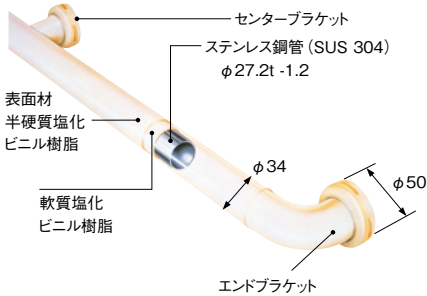

■カラー・仕様

●掲載品番の標準色はW (ホワイト) です。ほかにライトブラウンがあります。(受注生産色) その場合は品番末尾がRBRとなります。

■ソフトバーW58付属品

■ライトブラウン

部品名		仕様・材質
バー本体	表面材	塩化ビニル樹脂
	芯材	ステンレス鋼管 SUS 304

別形状や別寸法のご注文もお受けします。納期は約10日間程度かかります。

R470-10-8X70 ¥690 50-

- ・材質 ステンレス
- ・価格は1本単位です。
- ・下地の穴径：φ8.5

取付タイプ