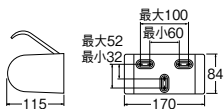

ワンタッチペーパーホルダー

W3730	¥2,200	1-30

- ・ロールペーパーがワンタッチで着脱できます。コアノンロール(芯なしタイプ)にも使用できます。
- ・ビス、プラグ付
- ・材質 ABS樹脂