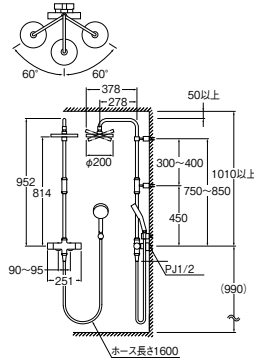

※ NCUは時間経過とともに色調が変化し、使うほど風合がです。使用によってはムラができる場合があります。