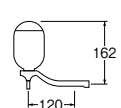

混合栓
セラー
タッチ水栓
アイテム
洗面器
洗面器
単水栓
シャワー
インテリア
アクセサリ
分岐
水栓部品
バルブ
システム
配管
配管
キッチン
バス空調
洗面
洗濯機
トイレ
メンテナンス
工具
資料
SANEIX
UNION
マグネット
アイアン
タオル掛
ペーパー
ホルダー
ハンド
ドライヤー
ソープ
ディスペンサー
ニギリバー
手すり
水琴窟

インテリア・アクセサリ | ソープディスペンサー

オートソープディスペンサー

1. **EW10** ¥120,000 1-1
2. ・センサーで手を差し出すと適量の泡石ケン液が出ます。
   - ・専用ACアダプター、石ケンタンク用ブラケット付属
   - ・タンク容量 2L

1. 推奨石ケン液 (2016年12月時点での仕様)
2. ・サラヤ社製: シャボネットゴールドグリーン
   - ・ユーホーニイタカ社製: 薬用石ケンライム
   - ・アルボース社製: アルボース石ケン液

ソープディスペンサー

1. **W170** ¥11,400 1-20
2. ・洗面器取付タイプ
   - ・容積 約300cc
   - ・材質 黄銅、ポリエチレン

ソープディスペンサー

1. **W1701** ¥8,900 1-50
2. ・洗面器取付タイプ
   - ・容積 約300cc
   - ・材質 黄銅、ポリエチレン

立形石ケン水容器

1. **W121-78** ¥4,800 1-40
2. ・洗面器取付タイプ
   - ・押し上げ式
   - ・容積 約350cc
   - ・材質 ABS樹脂、ポリエチレン

プッシュ石ケン水容器

1. **W111** ¥4,700 1-40
2. ・壁付タイプ
   - ・容積 約350cc
   - ・ビス付
   - ・材質 ABS樹脂、ポリエチレン

押上石ケン水容器

1. **W101** ¥3,600 1-40
2. ・壁付タイプ、押し上げ式
   - ・容積 約350cc
   - ・ビス付
   - ・材質 ABS樹脂、ポリエチレン

プッシュ石ケン水容器

1. **W161** ¥2,600 1-50
2. ・壁付タイプ
   - ・容積 約350cc
   - ・ビス、接着剤付
   - ・材質 ABS樹脂、ポリエチレン

プッシュ石ケン水容器

1. **PW161S** ¥3,200 2-20
2. ・ビス付、接着剤付、石ケン原液 1回分付

水栓取付石ケン水容器

1. **PW141S** ¥6,200 2-20
2. ・立水栓上部に挟み込んで取り付けます。
   - ・押し上げ式
   - ・容積 約350cc
   - ・石ケン原液 1回分付
   - ・材質 亜鉛ダイカスト、ABS樹脂