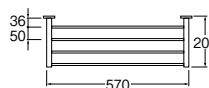

ソープディッシュ

PRE-S321-01 ¥16,000* 1- 受 新
-S321-02 ¥24,000* 1- 受 新

- ・取付ビス φ4(サラタッピン)
- ・耐荷重5kg
- ・材質 ステンレス
- ・Made by UNION

★この商品は掛率が異なります。詳しくはお問い合わせください。