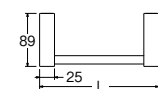

インテリア・アクセサリ | タオル掛

W5718-450-C	¥30,000	10--
-450-MD	¥41,000	10--
-600-C	¥37,000	10--
-600-MD	¥51,000	10--

1. ・Cは研磨仕上
   - ・品番の最後はパイプ長さL・色
   - ・ビス付
   - ・材質 ステンレス
2. ※取り付けは、ビスをゆっくと締め付けてください。

タオル掛

W5711-C	¥8,900	1-30
-D	¥11,000	1-30
-W	¥11,000	1-30

- ・ビス付
- ・材質 パイプC：黄銅、D・W：アルミ

タオル掛

W5710	¥15,000	1-18

- ・ビス付
- ・材質 黄銅

Lタイプタオル二段掛

W532-457	¥5,100	1-20
-610	¥5,300	1-20

- ・品番の最後はパイプ長さ
- ・ビス付
- ・材質 パイプ：ステンレス

タオル二段掛

W57253-200	¥22,000	1-12
-365	¥24,000	1-8
-457	¥25,000	1-12

- ・品番の最後はパイプ長さL
- ・ビス付
- ・材質 黄銅

Lタイプタオル掛

W531-365	¥4,600	1-30
-457	¥4,700	1-30
-610	¥4,900	1-30

- ・品番の最後はパイプ長さ
- ・ビス付
- ・材質 パイプ：ステンレス

タオル掛

W57153-200	¥14,000	1-18
-365	¥15,000	1-18
-457	¥16,000	1-18

- ・品番の最後はパイプ長さL
- ・ビス付
- ・材質 黄銅

角タオル掛

W51-365	¥3,400	10-100
-457	¥3,600	10-100
-610	¥3,800	10-100

- ・品番の最後はパイプ長さ
- ・ビス付
- ・材質 パイプ：ステンレス

☞ タオル掛に乗ったり、よりかかったりして無理な力を与えないでください。
また、付属部品は指定位置に確実に取り付けてください。器具破損やケガをする恐れがあります。