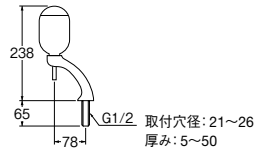

混合栓
セラー
タッチ水栓
アイテム
洗面器
洗面器
単水栓
シャワー
インテリア
アクセサリ
分岐
水栓部品
バルブ
システム
配管
配管
キッチン
バス空調
洗面
洗濯機
トイレ
メンテナンス
工具
資料
SANEIX
UNION
マグネット
アイアン
タオル掛
ペーパー
ホルダー
ハンド
ドライヤー
ソープ
ディスペンサー
ニギリバー
手すり
水琴窟

インテリア・アクセサリ | ソープディスペンサー

オートソープディスペンサー

1. **EW10** ¥120,000 1-1
2. ・センサーで手を差し出すと適量の泡石ケン液が出ます。
   - ・専用ACアダプター、石ケンタンク用ブラケット付属
   - ・タンク容量 2L

1. 推奨石ケン液 (2016年12月時点での仕様)
2. ・サラヤ社製: シャボネットゴールドグリーン
   - ・ユーホーニイタカ社製: 薬用石ケンライム
   - ・アルボース社製: アルボース石ケン液

ソープディスペンサー

1. **W170** ¥11,400 1-20
2. ・洗面器取付タイプ
   - ・容積 約300cc
   - ・材質 黄銅、ポリエチレン

ソープディスペンサー

1. **W1701** ¥8,900 1-50
2. ・洗面器取付タイプ
   - ・容積 約300cc
   - ・材質 黄銅、ポリエチレン

立形石ケン水容器

1. **W121-78** ¥4,800 1-40
2. ・洗面器取付タイプ
   - ・押し上げ式
   - ・容積 約350cc
   - ・材質 ABS樹脂、ポリエチレン

プッシュ石ケン水容器

1. **W111** ¥4,700 1-40
2. ・壁付タイプ
   - ・容積 約350cc
   - ・ビス付
   - ・材質 ABS樹脂、ポリエチレン

押上石ケン水容器

1. **W101** ¥3,600 1-40
2. ・壁付タイプ、押し上げ式
   - ・容積 約350cc
   - ・ビス付
   - ・材質 ABS樹脂、ポリエチレン

プッシュ石ケン水容器

1. **W161** ¥2,600 1-50
2. ・壁付タイプ
   - ・容積 約350cc
   - ・ビス、接着剤付
   - ・材質 ABS樹脂、ポリエチレン

プッシュ石ケン水容器

1. **PW161S** ¥3,200 2-20
2. ・ビス付、接着剤付、石ケン原液 1回分付

水栓取付石ケン水容器

1. **PW141S** ¥6,200 2-20
2. ・立水栓上部に挟み込んで取り付けます。
   - ・押し上げ式
   - ・容積 約350cc
   - ・石ケン原液 1回分付
   - ・材質 亜鉛ダイカスト、ABS樹脂