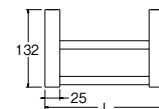

インテリア・アクセサリ | タオル掛

W5718-450-C	¥30,000	10--
-450-MD	¥41,000	10--
-600-C	¥37,000	10--
-600-MD	¥51,000	10--

1. ・Cは研磨仕上
   - ・品番の最後はパイプ長さL・色
   - ・ビス付
   - ・材質 ステンレス
2. ※取り付けは、ビスをゆっくと締め付けてください。

タオル掛

W5711-C	¥8,900	1-30
-D	¥11,000	1-30
-W	¥11,000	1-30

- ・ビス付
- ・材質 パイプC：黄銅、D・W：アルミ

タオル掛

W5710	¥15,000	1-18

- ・ビス付
- ・材質 黄銅

Lタイプタオル二段掛

W532-457	¥5,100	1-20
-610	¥5,300	1-20

- ・品番の最後はパイプ長さ
- ・ビス付
- ・材質 パイプ：ステンレス

タオル二段掛

W57253-200	¥22,000	1-12
-365	¥24,000	1-8
-457	¥25,000	1-12

- ・品番の最後はパイプ長さL
- ・ビス付
- ・材質 黄銅

Lタイプタオル掛

W531-365	¥4,600	1-30
-457	¥4,700	1-30
-610	¥4,900	1-30

- ・品番の最後はパイプ長さ
- ・ビス付
- ・材質 パイプ：ステンレス

タオル掛

W57153-200	¥14,000	1-18
-365	¥15,000	1-18
-457	¥16,000	1-18

- ・品番の最後はパイプ長さL
- ・ビス付
- ・材質 黄銅

角タオル掛

W51-365	¥3,400	10-100
-457	¥3,600	10-100
-610	¥3,800	10-100

- ・品番の最後はパイプ長さ
- ・ビス付
- ・材質 パイプ：ステンレス

☞ タオル掛に乗ったり、よりかかったりして無理な力を与えないでください。
また、付属部品は指定位置に確実に取り付けてください。器具破損やケガをする恐れがあります。