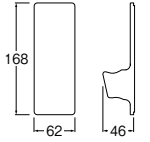

PS30-55-D オープン価格 12.36 **新**
-W オープン価格 12.36 **新**

- ・耐荷重：1kg
- ・材質 本体：ABS樹脂、すべり止め：シリコンゴム、マグネット：ラバーマグネット

マグネットディスペンサーラック