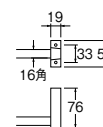

タオル掛

W57153-200	¥14,000	1-18
-365	¥15,000	1-18
-457	¥16,000	1-18

- ・品番の最後はパイプ長さL
- ・ビス付
- ・材質 黄銅

角タオル掛

W51-365	¥3,400	10-100
-457	¥3,600	10-100
-610	¥3,800	10-100

- ・品番の最後はパイプ長さ
- ・ビス付
- ・材質 パイプ：ステンレス

☞ タオル掛に乗ったり、よりかかったりして無理な力を与えないでください。
また、付属部品は指定位置に確実に取り付けてください。器具破損やケガをする恐れがあります。