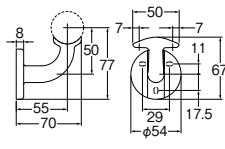

C形ブラケットL受

W591-2-35-AG ¥1,800 10-
-35-SP ¥1,800 10-

- ☞ 室内用です。水まわりには使用できません。