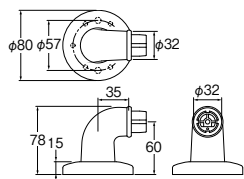

ブラケットUタイプコーナー	ブラケットセンター	ブラケットコーナー135度	グリップボール形
W5910-50-32 ¥3,200 10-	W5910-2-32 ¥1,500 10-	W5910-52-32 ¥1,800 10-	W5910-6-32 ¥1,000 10-

・手摺のすべり止めパーツ