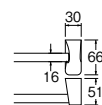

- ・品番の最後はパイプ長さ
- ・ビス付
- ・材質 パイプ：ステンレス

タオル二段掛

W57253-200	¥22,000	1-12
-365	¥24,000	1-8
-457	¥25,000	1-12

- ・品番の最後はパイプ長さL
- ・ビス付
- ・材質 黄銅

Lタイプタオル掛

W531-365	¥4,600	1-30
-457	¥4,700	1-30
-610	¥4,900	1-30

- ・品番の最後はパイプ長さ
- ・ビス付
- ・材質 パイプ：ステンレス