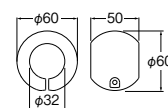

ニギリバー	波形ニギリバー	波形ニギリバー
W5908-600-C ¥44,000 15- -600-MD ¥54,000 15- -800-C ¥48,000 10- -1000-C ¥59,000 5-	W593-600-D ¥29,000 1-10 -600-R ¥29,000 1-10 -600-W ¥29,000 1-10 -600-Y ¥29,000 1-10	W5930-800-D ¥36,000 1-10 -800-R ¥36,000 1-10 -800-W ¥36,000 1-10 -800-Y ¥36,000 1-10

・Cは研磨仕上
・品番の最後はパイプ長さL-色
・ビス付
・材質 ステンレス

※取り付けは、ビスをゆっくと締め付けてください。

・材質 アルミ製樹脂皮膜