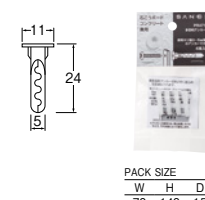

アイアンS字フック

W8827-D ¥880 18-360
-W ¥880 18-360

- ・材質 鉄
- Ⓢ 材質の特性上サビが発生する恐れがあります。アンティーク調のため寸法のばらつき、凹凸があります。

PACK SIZE			
W	H	D	
70	150	5	

多目的アンカー

PR471 ¥400 20--

- ・ネジ径3.0~5.0mm用
- ・下穴ドリル径: 5mm
- ・4本入
- ・石こうボード、タイル、コンクリート用
- ・材質 ポリプロピレン