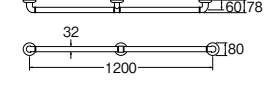

介護 改修

カウンター手すり

W584	¥28,000	1--

- ・洗面カウンター用
- ・パブリックスペース向き