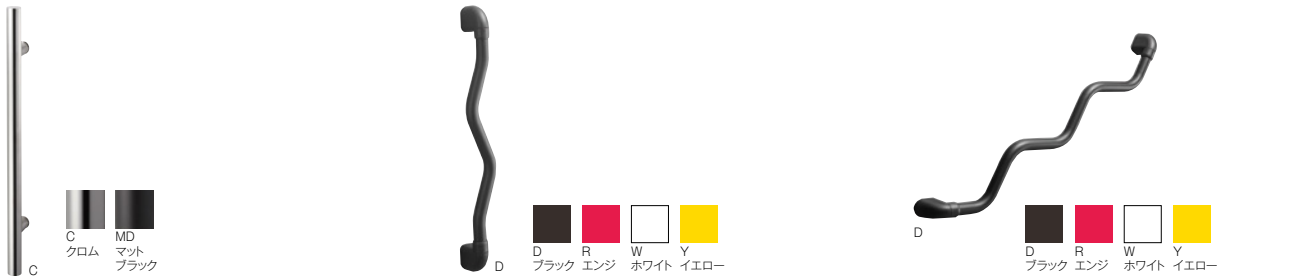

ニギリバー	波形ニギリバー	波形ニギリバー
W5908-600-C ¥44,000 15- -600-MD ¥54,000 15- -800-C ¥48,000 10- -1000-C ¥59,000 5-	W593-600-D ¥29,000 1-10 -600-R ¥29,000 1-10 -600-W ¥29,000 1-10 -600-Y ¥29,000 1-10	W5930-800-D ¥36,000 1-10 -800-R ¥36,000 1-10 -800-W ¥36,000 1-10 -800-Y ¥36,000 1-10

・Cは研磨仕上
・品番の最後はパイプ長さL-色
・ビス付
・材質 ステンレス

※取り付けは、ビスをゆっくと締め付けてください。

・材質 アルミ製樹脂皮膜

・材質 アルミ製樹脂皮膜

⚠️ バーに無理な力を与えないでください。また、付属部品は指定位置に確実に取り付けてください。器具破損やケガをする恐れがあります。

表示価格に消費税は含まれていません。