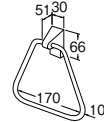

W533	¥3,700	1-40

- ・ビス付
- ・材質 リング：ステンレス

タオルリング