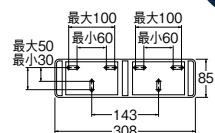

W3801-C ¥20,000 1-9
-D ¥23,000 1-9
-W ¥23,000 1-9

- ・片手でペーパーを切ることができます。
- ・ビス付
- ・材質 亜鉛ダイキャスト
- ・ペーパー交換のため左右両側に120mm以上のスペースが必要です。

ワンタッチツインホルダー

W38-W ¥4,000 1-30

- ・ロールペーパーがワンタッチで着脱でき、2個セットできます。
- ・ビス、接着テープ付
- ・材質 ABS樹脂