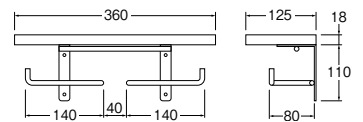

アイアンホルダー

W2117-D ¥4,700 1-20

- ・ビス付
- ・耐荷重: 3kg
- ・材質 鉄
- Ⓢ 材質の特性上サビが発生する恐れがあります。アンティーク調のため寸法のばらつき、凹凸があります。

ダブルペーパーホルダー棚付

W2807-D ¥11,300 1-15

- ・ビス付
- ・耐荷重: 4kg
- ・材質 鉄
- Ⓢ 材質の特性上サビが発生する恐れがあります。アンティーク調のため寸法のばらつき、凹凸があります。