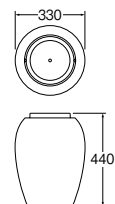

インテリアLED水琴窟 (屋内用)

- EW21-3**
 ・LED照明付
 ・柄：青古信楽

インテリアLED琴音ボール (屋内用)

- EW210**
 ・LED照明付
 ・柄：いぶし銀

インテリア水琴窟 (屋内用)

- EW20-2**
 オープン価格 1-
 ・柄：白窯変

インテリア水琴窟 (屋内用)

- EW20-3**
 オープン価格 1-
 ・柄：青古信楽