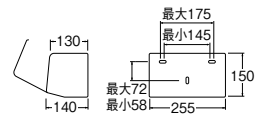

¥4,800 10-

- ・ビス付
- ・材質 黄銅
- ・耐荷重 12kg

ペーパータオル容器

W451

¥18,000 1-12

- ・本体正面のカバーを手前に引き、ペーパータオルW49-2を約2束収納できます。
- ・下側より1枚ずつ取り出せます。
- ・ビス付
- ・材質 SUS 304

ペーパータオル容器

W45-CH
-CW