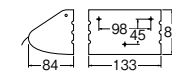

ステンレスペーパーホルダー厚板製

W33	¥1,700	1-60

- ・ビス、接着テープ付
- ・材質 本体、板：ステンレス