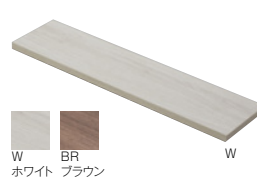

PW1850-D オープン価格 12.36 **新**
-W オープン価格 12.36 **新**

- ・ディスペンサー対応サイズ：約28~32mm
- ・耐荷重：1.5kg
- ・材質 本体：ABS樹脂、マグネット：ラバーマグネット

マグネットタオルバー

PW5750-360-D オープン価格 12.48 **新**
-360-W オープン価格 12.48 **新**

- ・耐荷重：1kg
- ・材質 本体：ABS樹脂、バー：18-8ステンレス鋼(メラミン焼付塗装)、マグネット：ネオジウムマグネット

マグネットフック

PW8850-D オープン価格 12.96 **新**
-W オープン価格 12.96 **新**

- ・耐荷重：150g
- ・材質 本体：ABS樹脂、マグネット：ラバーマグネット

アイアンシリーズ

棚板

W21070-1-600-BR ¥6,200 10-
-600-W ¥6,200 10-
-800-BR ¥6,800 10-
-800-W ¥6,800 10-

- ・高級感のあるウッド調棚板
- ・材質 低圧メラミンパーティクルボード