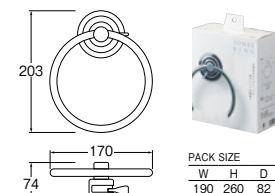

W57053	¥7,800	1-32
---------------	--------	------

- ・ビス付
- ・材質 黄銅

Lタイプタオルリング

W530	¥3,300	1-40
-------------	--------	------

- ・ビス付
- ・材質 リング：ステンレス

レバー式

吸盤タオル掛

PW5373-2	¥5,000	1-20
-----------------	--------	------

- ・真空吸盤仕様
- ・吸盤の付きにくい場所には補助板 (PP780-110) をご使用ください。
- ・材質 ABS樹脂
- ・耐荷重9.8N

レバー式

吸盤タオルリング

PW5373-1	¥5,000	1-20
-----------------	--------	------

- ・真空吸盤仕様
- ・吸盤の付きにくい場所には補助板 (PP780-110) をご使用ください。
- ・材質 ABS樹脂
- ・耐荷重9.8N