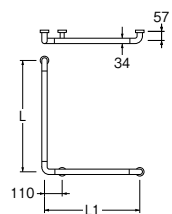

L	L1
C	600	400
D	600	500
E	600	600
J	700	600
N	800	600

■上記各ソフトバーには、取付ビス(木ビス/ステンレス8X50)が標準品で付いています。ホールインアンカーの場合は別途必要です。

■上記各ソフトバーには、取付ビス(木ビス/ステンレス8X50)が標準品で付いています。ホールインアンカーの場合は別途必要です。

R45-10-4X40	¥320	50--
-6X50	¥380	50--
-6X65	¥410	50--

- ・材質 ステンレス
- ・適合ドリル 4X40 : 7.5
- 6X50 : 11
- 6X65 : 11

R45-1-4X38	¥250	50--

- ・材質 黄銅
- ・適合ドリル7.5

R45-3-4X38	¥260	50--
-6X50	¥380	50--
-6X65	¥410	50--

- ・材質 黄銅
- ・適合ドリル 4X38 : 7.5
- 6X50 : 11
- 6X65 : 11

☞ バーに無理な力を与えないでください。また、付属部品は指定位置に確実に取り付けてください。器具破損やケガをする恐れがあります。

表示価格に消費税は含まれていません。