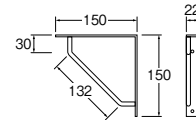

アイアンブラケット(二段)

W21070-22-D ¥8,300 1-10

- ・2個入
- ・ビス付
- ・耐荷重：10kg
- ・材質 鉄
- ⚠ 材質の特性上サビが発生する恐れがあります。アンティーク調のため寸法のばらつき、凹凸があります。

アイアンブラケット

W21070-2-D ¥5,000 1-20

- ・2個入
- ・ビス付
- ・耐荷重: 5kg
- ・材質 鉄
- Ⓢ 材質の特性上サビが発生する恐れがあります。アンティーク調のため寸法のばらつき、凹凸があります。