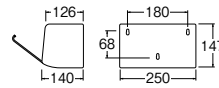

インテリア・アクセサリ | タオル掛 ペーパーホルダー

W88053

¥5,900 1-30

- ・ビス付
- ・材質 黄銅

W8808-C
-MD

C MD
クロム マット
ブラック

¥3,800 150-
¥7,000 100-

- ・ビス付
- ・材質 ステンレス
- ※取り付けは、ビスをゆっくと締め付けてください。

W8810

¥5,500 10-

- ・ビス付
- ・材質 黄銅
- ・耐荷重 12kg

W8811

¥4,800 10-

- ・ビス付
- ・材質 黄銅
- ・耐荷重 12kg

W451

¥18,000 1-12

- ・本体正面のカバーを手前に引き、ペーパータオルW49-2を約2束収納できます。
- ・下側より1枚ずつ取り出せます。
- ・ビス付
- ・材質 SUS 304

W45-CH
-CW

¥4,000 1-12
¥4,000 1-12

- ・本体正面のカバーを手前に引き、ペーパータオルW49-2を約2束収納できます。
- ・下側より1枚ずつ取り出せます。
- ・ビス・接着剤付
- ・材質 ABS樹脂

CH CW
半透明 半透明
グレー ホワイト

CH

W49-2

¥580 30-

- ・200枚入
- ・寸法 W220XH230