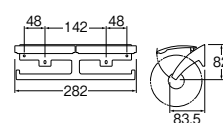

ダブルペーパーホルダー

W3801-C ¥20,000 1-9
-D ¥23,000 1-9
-W ¥23,000 1-9

- ・片手でペーパーを切ることができます。
- ・ビス付
- ・材質 亜鉛ダイキャスト
- ・ペーパー交換のため左右両側に120mm以上のスペースが必要です。