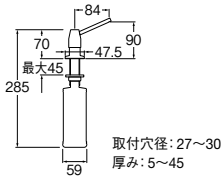

混合栓
セラー
タッチ水栓
アイテム
洗面器
洗面器
単水栓
シャワー
インテリア
アクセサリ
分岐
水栓部品
バルブ
システム
配管
配管
キッチン
バス空調
洗面
洗濯機
トイレ
メンテナンス
工具
資料
SANEIX
UNION
マグネット
アイアン
タオル掛
ペーパー
ホルダー
ハンド
ドライヤー
ソープ
ディスペンサー
ニギリバー
手すり
水琴窟

インテリア・アクセサリ | ソープディスペンサー

オートソープディスペンサー

1. **EW10** ¥120,000 1-1
2. ・センサーで手を差し出すと適量の泡石ケン液が出ます。
   - ・専用ACアダプター、石ケンタンク用ブラケット付属
   - ・タンク容量 2L

1. 推奨石ケン液 (2016年12月時点での仕様)
2. ・サラヤ社製: シャボネットゴールドグリーン
   - ・ユーホーニイタカ社製: 薬用石ケンライム
   - ・アルボース社製: アルボース石ケン液

ソープディスペンサー

1. **W170** ¥11,400 1-20
2. ・洗面器取付タイプ
   - ・容積 約300cc
   - ・材質 黄銅、ポリエチレン

ソープディスペンサー

1. **W1701** ¥8,900 1-50
2. ・洗面器取付タイプ
   - ・容積 約300cc
   - ・材質 黄銅、ポリエチレン

立形石ケン水容器

1. **W121-78** ¥4,800 1-40
2. ・洗面器取付タイプ
   - ・押し上げ式
   - ・容積 約350cc
   - ・材質 ABS樹脂、ポリエチレン

プッシュ石ケン水容器

1. **W111** ¥4,700 1-40
2. ・壁付タイプ
   - ・容積 約350cc
   - ・ビス付
   - ・材質 ABS樹脂、ポリエチレン

押上石ケン水容器

1. **W101** ¥3,600 1-40
2. ・壁付タイプ、押し上げ式
   - ・容積 約350cc
   - ・ビス付
   - ・材質 ABS樹脂、ポリエチレン

プッシュ石ケン水容器

1. **W161** ¥2,600 1-50
2. ・壁付タイプ
   - ・容積 約350cc
   - ・ビス、接着剤付
   - ・材質 ABS樹脂、ポリエチレン

プッシュ石ケン水容器

1. **PW161S** ¥3,200 2-20
2. ・ビス付、接着剤付、石ケン原液 1回分付

水栓取付石ケン水容器

1. **PW141S** ¥6,200 2-20
2. ・立水栓上部に挟み込んで取り付けます。
   - ・押し上げ式
   - ・容積 約350cc
   - ・石ケン原液 1回分付
   - ・材質 亜鉛ダイカスト、ABS樹脂