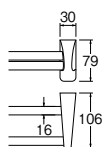

タオル二段掛

W57253-200	¥22,000	1-12
-365	¥24,000	1-8
-457	¥25,000	1-12

- ・品番の最後はパイプ長さL
- ・ビス付
- ・材質 黄銅