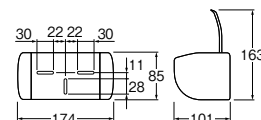

ワンタッチペーパーホルダー

W372-l	¥1,300	1-30

- ・色: アイボリー
- ・ビス付
- ・材質 ABS樹脂