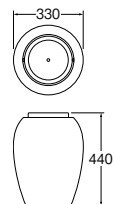

インテリアLED水琴窟 (屋内用)

- EW21-3**
 ・LED照明付
 ・柄：青古信楽

インテリアLED琴音ボール (屋内用)

- EW210**
 ・LED照明付
 ・柄：いぶし銀

インテリア水琴窟 (屋内用)

- EW20-2**
 オープン価格 1-
 ・柄：白窯変

インテリア水琴窟 (屋内用)

- EW20-3**
 オープン価格 1-
 ・柄：青古信楽