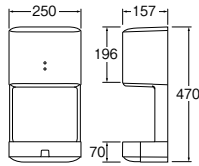

モデルチェンジでさらに使いやすさと性能アップ。

- ・従来品と比べ消費電力約 20% OFF
- ・さらに低騒音化を実現 (57.5dB)
- ・水受けカップ容量を約 30% アップ
- ・コンパクトなのに広々手乾燥室
  (従来品に比べ体積が約 30% 拡大、厚みが 8mm 薄くなりました)