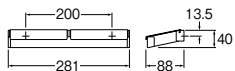

ダブルペーパーホルダー

W3808-C ¥22,000 20-
-MD ¥34,000 20-

- ・ビス付
- ・材質 ステンレス
- ・ペーパー交換のため左右両側に120mm以上のスペースが必要です。
- ※取り付けは、ビスをゆっくりと締め付けてください。