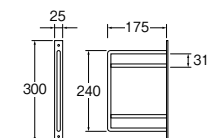

W21070-22-D ¥8,300 1-10

- ・2個入
- ・ビス付
- ・耐荷重：10kg
- ・材質 鉄
- ⚠ 材質の特性上サビが発生する恐れがあります。アンティーク調のため寸法のばらつき、凹凸があります。