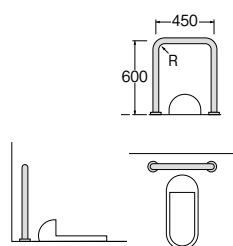

小便器手すり

W95-1	別途見積り	1-	受
-------	-------	----	---

・パイプ径 34(50R)

介護 改修

洋式トイレ手すり

W94-61-550	別途見積り	1-	受
W94-62-700	別途見積り	1-	受

・品番の最後は長さ

・パイプ径 34

介護 改修

和式トイレ手すり

W93-1	別途見積り	1-	受
-------	-------	----	---

・パイプ径 34(50R)

☞バーに無理な力を与えないでください。また、付属部品は指定位置に確実に取り付けてください。器具破損やケガをする恐れがあります。

手すりパイプ取り付けタイプ

■化粧丸座のビス穴は3箇所。丸座、ワン座金とも寸法は同じです。

☞取り付けに際して、各取り付けタイプをご指定ください。ビス、ホールインアンカー、AYボルトの価格は1本単位です。