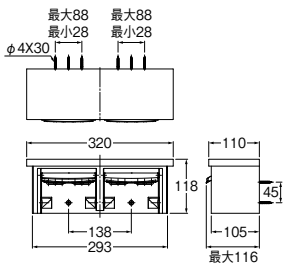

C MD
クロム マットブラック