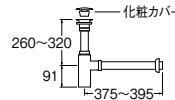

K4741NJV-2T-NCU-13 ¥117,000 1- 受

レバーカートリッジ MU101-15X

㊦ サーモシャワー混合栓

SK1841-1S-NCU-13 ¥370,000 1- 受

※ NCUは時間経過とともに色調が変化し、使うほど風合がです。使用によってはムラができる場合があります。

アフレナシボトルトラップ

H7610-CGP-32 ¥130,000 1-10 受

- ・トラップ内の掃除に便利な掃除口付
- ・オーバーフローのない手洗器用
- ・排水栓外径：54
- ・挟込範囲：10~30
- ・化粧カバー付
- ・アジャスト付