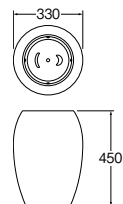

インテリアLED琴音ボール (屋内用)

1. **EW210**
   ・LED照明付
   ・柄：いぶし銀