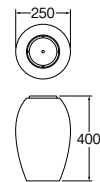

インテリア琴音ボール (屋内用)

- EW200**
 オープン価格 1-
 ・柄：いぶし銀

インテリア水琴窟 (屋内用)

- EW20-S-1**
 オープン価格 1-
 ・柄：雨流し

インテリア水琴窟 (屋内用)

- EW20-S-2**
 オープン価格 1-
 ・柄：白窯変

インテリア水琴窟 (屋内用)

- EW20-S-3**
 オープン価格 1-
 ・柄：青古信楽