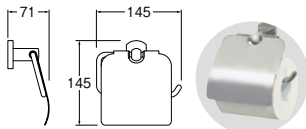

ペーパーホルダー

W37053	¥13,600	1-32

- ・ビス付
- ・材質 黄銅
- ・ペーパー交換のため右側に130mm以上のスペースが必要です。