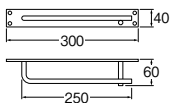

フック

MTH2106-15-023 ¥4,600* 1- 受新

- ・耐荷重3kg
- ・材質 黄銅
- ・Made by UNION

★この商品は掛率が異なります。詳しくはお問い合わせください。