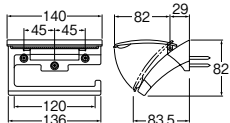

ペーパーホルダー

W3700	¥12,800	1-32

- ・ビス付
- ・材質 黄銅
- ・ペーパー交換のため右側に130mm以上のスペースが必要です。