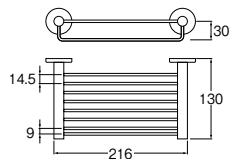

- ・取付ビス φ4(サラタッピン)
- ・耐荷重5kg
- ・材質 ステンレス
- ・Made by UNION

★この商品は掛率が異なります。詳しくはお問い合わせください。

- 混合栓
- タッチ水栓
- シャワー
- アイテム
- 洗面器
- 単水栓
- シャワー
- アクセサリ
- 分岐
- 水栓部品
- バルブ
- システム
- 配管
- 配管
- キッチン
- バス空調
- 洗面
- 洗濯機
- トイレ
- ガーデン
- 工具
- 資料
- SANEI × UNION
- マグネット
- アイアン
- タオル掛
- ペーパーホルダー
- ハンドドライヤー
- ソープディスペンサー
- ニギリバー手すり
- 水琴窟