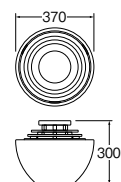

インテリア水琴窟 (屋内用)

1. **EW20-2**
   オープン価格 1-
   ・柄：白窯変