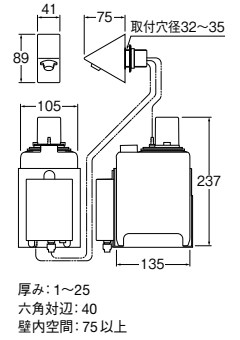

1. 推奨石ケン液 (2016年12月時点での仕様)
2. ・サラヤ社製: シャボネットゴールドグリーン
   - ・ユーホーニイタカ社製: 薬用石ケンライム
   - ・アルボース社製: アルボース石ケン液

ソープディスペンサー

1. **W170** ¥11,400 1-20
2. ・洗面器取付タイプ
   - ・容積 約300cc
   - ・材質 黄銅、ポリエチレン

ソープディスペンサー

1. **W1701** ¥8,900 1-50
2. ・洗面器取付タイプ
   - ・容積 約300cc
   - ・材質 黄銅、ポリエチレン

立形石ケン水容器

1. **W121-78** ¥4,800 1-40
2. ・洗面器取付タイプ
   - ・押し上げ式
   - ・容積 約350cc
   - ・材質 ABS樹脂、ポリエチレン

プッシュ石ケン水容器

1. **W111** ¥4,700 1-40
2. ・壁付タイプ
   - ・容積 約350cc
   - ・ビス付
   - ・材質 ABS樹脂、ポリエチレン