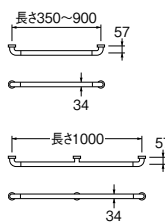

介護 改修

ソフトバーL型

W580-C	¥27,000	1--
-D	¥28,000	1--
-E	¥29,500	1-10
-J	¥31,000	1--
-N	¥32,000	1--

・左右兼用です。