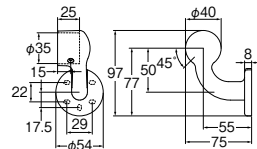

W591-2-35-AG ¥1,800 10-
-35-SP ¥1,800 10-

- ☞ 室内用です。水まわりには使用できません。

C形ブラケットL止(L)

W591-2CL-35-AG ¥2,600 10-
-35-SP ¥2,600 10-

- ☞ 室内用です。水まわりには使用できません。

C形ブラケットL止(R)

W591-2CR-35-AG ¥2,600 10-
-35-SP ¥2,600 10-

- ☞ 室内用です。水まわりには使用できません。