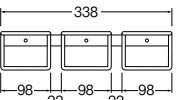

W2117-D ¥4,700 1-20

- ・ビス付
- ・耐荷重: 3kg
- ・材質 鉄
- Ⓢ 材質の特性上サビが発生する恐れがあります。アンティーク調のため寸法のばらつき、凹凸があります。

ダブルペーパーホルダー棚付