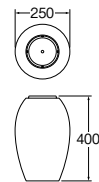

インテリア水琴窟 (屋内用)

1. **EW20-S-2**
   オープン価格 1-
   ・柄：白窯変