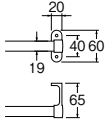

W52-365	¥3,500	10-100
-457	¥3,700	10-100
-610	¥3,900	10-100

- ・品番の最後はパイプ長さ
- ・ビス付
- ・材質 パイプ：ステンレス

タオル棚