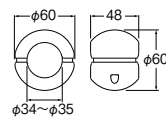

- ☞ 室内用です。水まわりには使用できません。

最大首振角度...上方90°
...下方30°

グリップボール形

W591-6-35-AG ¥2,600 10-
-35-SP ¥2,600 10-

- ・手摺のすべり止めパーツ
- ☞ 室内用です。水まわりには使用できません。

☞ バーに無理な力を与えないでください。また、付属部品は指定位置に確実に取り付けてください。器具破損やケガをする恐れがあります。

混合栓
セザイ
タッチ水栓
セット
アイテム
洗面器
手洗器
単水栓
シャワー
インテリア
アクセサリ
分岐
水栓部品
バルブ
配管システム
配管
キッチン
バス空調
洗面
洗濯機
トイレ
メンテナンス
工具
資料
SANEIX UNION
マグネット
アイアン
タオル掛
ペーパーホルダー
ハンドドライヤー
ソープディスペンサー
ニギリバー
手すり
水琴窟