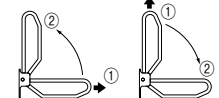

Ⓜ バーに無理な力を与えないでください。また、付属部品は指定位置に確実に取り付けてください。器具破損やケガをする恐れがあります。