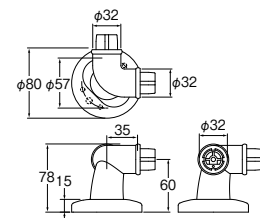

ブラケットUタイプコーナー	ブラケットセンター	ブラケットコーナー135度	グリップボール形
W5910-50-32 ¥3,200 10-	W5910-2-32 ¥1,500 10-	W5910-52-32 ¥1,800 10-	W5910-6-32 ¥1,000 10-

・手摺のすべり止めパーツ