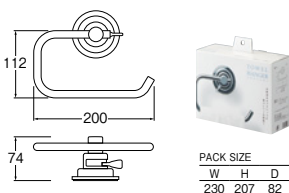

レバー式

吸盤タオルリング

PW5373-1	¥5,000	1-20

- ・真空吸盤仕様
- ・吸盤の付きにくい場所には補助板 (PP780-110) をご使用ください。
- ・材質 ABS樹脂
- ・耐荷重9.8N