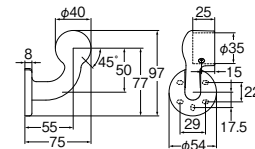

C形ブラケットL止(L)

W591-2CL-35-AG ¥2,600 10-
-35-SP ¥2,600 10-

- ☞ 室内用です。水まわりには使用できません。