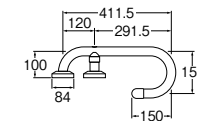

介護 改修
ニギリバー

W5792-1200	¥12,000	1-16
------------	---------	------

- ・ビス、プラグ付
- ・材質 パイプ:アルミ・樹脂コーティング

介護 改修

カウンター手すり

W584	¥28,000	1--
------	---------	-----

- ・洗面カウンター用
- ・パブリックスペース向き

介護 改修