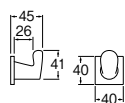

SANEI

K4741NJV-2T-NCU-13 ¥117,000 1- 受

レバーカートリッジ MU101-15X

SK1841-1S-NCU-13 ¥370,000 1- 受

※ NCUは時間経過とともに色調が変化し、使うほど風合がです。使用によってはムラができる場合があります。

H7610-CGP-32 ¥130,000 1-10 受

- ・トラップ内の掃除に便利な掃除口付
- ・オーバーフローのない手洗器用
- ・排水栓外径：54
- ・挟込範囲：10~30
- ・化粧カバー付
- ・アジャスト付

HW10530-W ¥66,000 1-

- ・水栓の吐水位置によっては水はねすることがあります。
- ・焼き物のため寸法や色目に多少ばらつきがあります。
- ・容量 7L

㊦ 埋込型ではありません。

UNION
ARTWARE

MTR2110-15-023 ¥11,500* 1- 受新

- ・耐荷重3kg
- ・材質 黄銅
- ・Made by UNION

★この商品は掛率が異なります。詳しくはお問い合わせください。

MTH2106-15-023 ¥4,600* 1- 受新

- ・耐荷重3kg
- ・材質 黄銅
- ・Made by UNION

★この商品は掛率が異なります。詳しくはお問い合わせください。

フック

MTH2107-15-023 ¥15,500* 1- 受新

- ・耐荷重3kg/フック1個
- ・材質 黄銅
- ・Made by UNION

★この商品は掛率が異なります。詳しくはお問い合わせください。

※経年変化の風合いを、味わいとして楽しんでいただくため、クリアコートなどのコーティングは施さずに無垢の状態でお届けしております。お手元にお届けするまでの期間、変色の進行を遅らせるための防錆剤を塗布しておりますが、効果には個体差があり、商品によっては開封時に色味に差がある場合がございます。防錆剤の効果が無くなりますと経年変化が始まりますが、初期段階では変色のムラや指紋跡などが生じることがあります。製品によく触っていただくことで、全体的に色味が濃くなり、ムラや指紋跡も馴染んでいきます。

表示価格に消費税は含まれていません。

受は受注生産品です。納期についてはご確認ください。

㊦ タオル掛に乗ったり、よりかかったりして無理な力を与えないでください。

また、付属部品は指定位置に確実に取り付けてください。器具破損やケガをする恐れがあります。機能アイコンにつきましては頁079~084をご覧ください。

混合栓
一覧

タッチ水栓
センサー

アイテム
セット

手洗器
洗面器

単水栓

シャワー

アクセサリ
インテリア

分岐

水栓部品

バルブ

システム
配管

配管

キッチン

バス空調

洗面

洗濯機

トイレ

ガーデン
テラ

工具

資料

SANEI ×
UNION

マグネット

アイアン

タオル掛

ペーパー
ホルダー

ハンド
ドライヤー

ソープ
ディスペンサー

ニギリバー
手すり

水琴窟