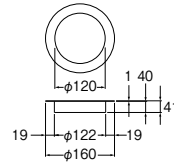

ダストシュート

W64

¥17,000 1-

- ・カウンター埋め込み用
- ・ダストボックスワク
- ・取付穴径：123

用途に合わせて組み合わせ自由な手すりパーツ

ゴム集成材丸棒

W591-1-35X2000-RBR ¥9,900 1-
-35X2000-MBR ¥9,900 1-

- ・品番の最後は径X長さ-色
- ☞ 室内用です。水まわりには使用できません。