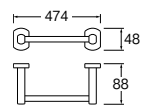

タオル掛

W5711-C	¥8,900	1-30
-D	¥11,000	1-30
-W	¥11,000	1-30

- ・ビス付
- ・材質 パイプC：黄銅、D・W：アルミ

タオル掛

W5710	¥15,000	1-18
--------------	---------	------

- ・ビス付
- ・材質 黄銅

Lタイプタオル二段掛

W532-457	¥5,100	1-20
-610	¥5,300	1-20