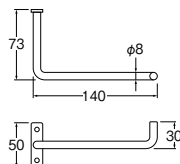

アイアンペーパーホルダー棚付

W2107-D ¥8,300 1-20
-W ¥8,300 1-20

- ・ビス付
- ・耐荷重: 3kg
- ・材質 鉄
- Ⓢ 材質の特性上サビが発生する恐れがあります。アンティーク調のため寸法のばらつき、凹凸があります。

アイアンペーパーホルダー

W3707-D ¥3,800 1-20
-W ¥3,800 1-20

- ・ビス付
- ・耐荷重: 3kg
- ・材質 鉄
- Ⓢ 材質の特性上サビが発生する恐れがあります。アンティーク調のため寸法のばらつき、凹凸があります。