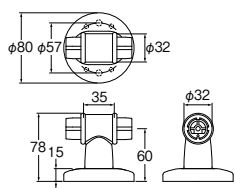

ニギリバー	波形ニギリバー	波形ニギリバー
W5908-600-C ¥44,000 15- -600-MD ¥54,000 15- -800-C ¥48,000 10- -1000-C ¥59,000 5-	W593-600-D ¥29,000 1-10 -600-R ¥29,000 1-10 -600-W ¥29,000 1-10 -600-Y ¥29,000 1-10	W5930-800-D ¥36,000 1-10 -800-R ¥36,000 1-10 -800-W ¥36,000 1-10 -800-Y ¥36,000 1-10

・Cは研磨仕上
・品番の最後はパイプ長さL-色
・ビス付
・材質 ステンレス

※取り付けは、ビスをゆっくと締め付けてください。

・材質 アルミ製樹脂皮膜

・材質 アルミ製樹脂皮膜