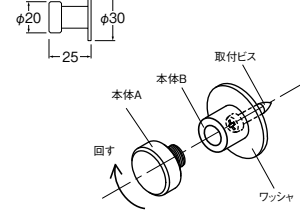

インテリア・アクセサリ | タオル掛 ペーパーホルダー

W88053

¥5,900 1-30

- ・ビス付
- ・材質 黄銅

W8808-C
-MD

C MD
クロム マット
ブラック

¥3,800 150-
¥7,000 100-

- ・ビス付
- ・材質 ステンレス
- ※取り付けは、ビスをゆっくと締め付けてください。

W8810

¥5,500 10-

- ・ビス付
- ・材質 黄銅
- ・耐荷重 12kg

W8811

¥4,800 10-

- ・ビス付
- ・材質 黄銅
- ・耐荷重 12kg