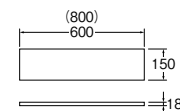

マグネットフック

PW8850-D オープン価格 12.96 **新**
-W オープン価格 12.96 **新**

- ・耐荷重：150g
- ・材質 本体：ABS樹脂、マグネット：ラバーマグネット

アイアンシリーズ

棚板

W21070-1-600-BR ¥6,200 10-
-600-W ¥6,200 10-
-800-BR ¥6,800 10-
-800-W ¥6,800 10-

- ・高級感のあるウッド調棚板
- ・材質 低圧メラミンパーティクルボード