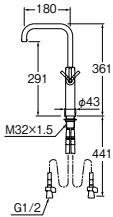

㊦ サーモシャワー混合栓

SK1841-1S-NCU-13 ¥370,000 1- 受