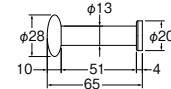

ペーパータオル容器

W451

¥18,000 1-12

- ・本体正面のカバーを手前に引き、ペーパータオルW49-2を約2束収納できます。
- ・下側より1枚ずつ取り出せます。
- ・ビス付
- ・材質 SUS 304