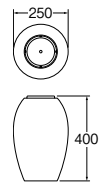

インテリア琴音ボール (屋内用)

- EW200**
 オープン価格 1-
 ・柄：いぶし銀

インテリア水琴窟 (屋内用)

- EW20-S-1**
 オープン価格 1-
 ・柄：雨流し

インテリア水琴窟 (屋内用)

- EW20-S-2**
 オープン価格 1-
 ・柄：白窯変

インテリア水琴窟 (屋内用)

- EW20-S-3**
 オープン価格 1-
 ・柄：青古信楽