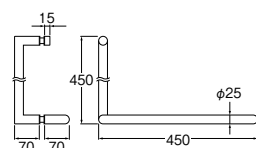

ガラスドア用ヒンジ

PRE-UBP5006-02

¥41,000* 1- 受 新

- ・強化ガラスドア専用
- ・対応ドア厚 8～12mm
- ・屋内用、パッキン付
- ・掲載品は180°開き、90°+、90°-タイプもできます
- ・耐荷重40kg(荷重オーバーの場合3枚吊りでお願いします)
- ・最大ドア幅 800mm
- ・1個入
- ・材質 黄銅
- ・Made by UNION

★この商品は掛率が異なります。詳しくはお問い合わせください。