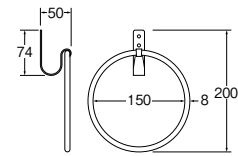

W5707-D ¥5,300 1-20
-W ¥5,300 1-20

- ・ビス付
- ・耐荷重: 1kg
- ・材質 鉄
- Ⓢ 材質の特性上サビが発生する恐れがあります。アンティーク調のため寸法のばらつき、凹凸があります。

アイアンホルダー