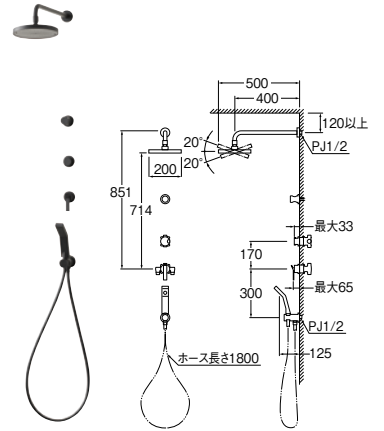

㊦ シングルシャワー混合栓

SK9732-1S-MDP ¥350,000 1-2 受

レバーカートリッジ PU101-120X
・埋込・ユニットバス兼用

UNION
ARTWARE

001	502	503	504	505
ミラー	ミラー+PD	ヘアイン	ミラー+PD	ヘアイン
	アッシュ	PD	スモーク	PD
	ブラック	アッシュ	ゴールド	スモーク
		ブラック	ブラック	ゴールド

タオルバー

1. PRE-S640-001 ¥17,500* 1- 受 新
   -S640-502 ¥25,500* 1- 受 新
   -S640-503 ¥25,500* 1- 受 新
   -S640-504 ¥25,500* 1- 受 新
   -S640-505 ¥25,500* 1- 受 新

- ・取付ビス φ4(ナベタッピン)
- ・耐荷重5kg
- ・材質 ステンレス
- ・Made by UNION

★この商品は掛率が異なります。詳しくはお問い合わせください。