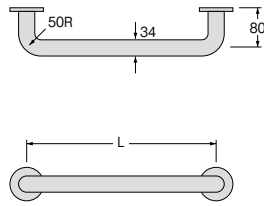

介護 改修

L型ニギリバー

W92-500L	別途見積り	1-	受
-500R	別途見積り	1-	受
-600L	別途見積り	1-	受
-600R	別途見積り	1-	受

- ・品番の最後は長さ
- ・L 左勝手(本図)
- ・R 右勝手
- ・パイプ径 34(50R)