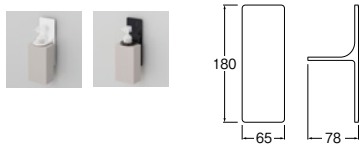

水琴窟

マグネットアクセサリ
TUKU
磁石でピタッとカンタン
取り付け！

浴室に便利な4つのアイテム！
浴室に合わせて選べる2色展開！

特設サイト

マグネットシャワーホルダー

PS30-55-D オープン価格 12.36 **新**
-W オープン価格 12.36 **新**

- ・耐荷重：1kg
- ・材質 本体：ABS樹脂、すべり止め：シリコンゴム、マグネット：ラバーマグネット

マグネットディスペンサーラック

PW1850-D オープン価格 12.36 **新**
-W オープン価格 12.36 **新**

- ・ディスペンサー対応サイズ：約28~32mm
- ・耐荷重：1.5kg
- ・材質 本体：ABS樹脂、マグネット：ラバーマグネット

マグネットタオルバー

PW5750-360-D オープン価格 12.48 **新**
-360-W オープン価格 12.48 **新**

- ・耐荷重：1kg
- ・材質 本体：ABS樹脂、バー：18-8ステンレス鋼(メラミン焼付塗装)、マグネット：ネオジウムマグネット