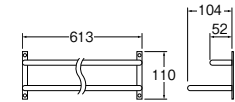

W5727-D ¥8,000 1-10

- ・ビス付
- ・耐荷重: 5kg
- ・材質 鉄
- Ⓢ 材質の特性上サビが発生する恐れがあります。アンティーク調のため寸法のばらつき、凹凸があります。

アイアンバー