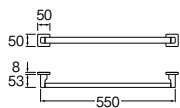

01	02
ミラー	ユニスト
	マットブラック

シャワーブースハンドル

PRE-G300-01 ¥26,000* 1- 受 新
-G300-02 ¥34,000* 1- 受 新

- ・内部用+外部用を1セットとしたものです。
- ・取付ビス M8
- ・取付穴 φ16 ガラスドア
- ・材質 ステンレス
- ・Made by UNION

㊦ 取付け位置はドア開閉時に枠に当たらないように注意してください。ガラスの破損を防ぐため取付ビスには必ずプロテクトゴムをはめ込んでください。

★この商品は掛率が異なります。詳しくはお問い合わせください。