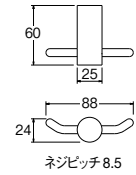

フック

W8808-C
-MD

C MD
クロム マット
ブラック

¥3,800 150-
¥7,000 100-

- ・ビス付
- ・材質 ステンレス
- ※取り付けは、ビスをゆっくと締め付けてください。