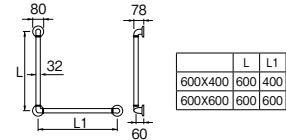

介護 改修
ソフトバー

W581-34X400	¥8,700	1--
-34X600	¥9,200	1--
-34X800	¥12,000	1--

- ・ソフトタッチの補助バー。
- ・品番の最後は長さ
- ・材質 パイプ:塩ビ樹脂被覆
  芯材:ステンレス

W5792L-600X400	¥11,000	1-16
-600X600	¥12,500	1-16

- ・ビス、プラグ付
- ・材質 パイプ:アルミ・樹脂コーティング

介護 改修
ニギリバー

W5792-400	¥4,600	1-20
-600	¥6,100	1-20

- ・ビス、プラグ付
- ・材質 パイプ:アルミ・樹脂コーティング

介護 改修
ニギリバー

W5792-1200	¥12,000	1-16

- ・ビス、プラグ付
- ・材質 パイプ:アルミ・樹脂コーティング

W584	¥28,000	1--

- ・洗面カウンター用
- ・パブリックスペース向き

介護 改修

サポートバー (折上式)

W604	¥56,000	1--

- ・トイレに設置し、じゃまになる場合は、はね上げて収納します。
- ・材質 アーム芯材部分:スチール鋼管(アクリル系樹脂塗装)
  アームクッション部分:硬質樹脂(抗菌仕様)
  ベース:スチール
  ベースカバー:硬質樹脂
- ・最大荷重 鉛直方向:1000N(102kgf)
  水平方向:600N(61kgf)
- Ⓜ ゆっくり操作してください。激しく操作するとはね返ってケガをする恐れがあります。可動範囲に障害物がない場所に設置してください。

W601	¥80,000	1--

- ・洗面所、トイレなどに設置し、じゃまになる場合は、はね上げて収納します。
- ・材質 本体:ガラス繊維強化ナイロン
  アーム:スチール(エポキシ粉体塗装)
- ・最大荷重1176N(120kgf)
- Ⓜ ゆっくり操作してください。激しく操作するとはね返ってケガをする恐れがあります。可動範囲に障害物がない場所に設置してください。

Ⓜ バーに無理な力を与えないでください。また、付属部品は指定位置に確実に取り付けてください。器具破損やケガをする恐れがあります。