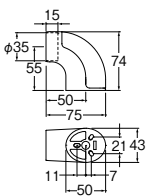

石ケン液

PW19

¥920 5-100

- ・石ケン原液。7~10倍に薄めて使用。
- ・50g 2本入

PACK SIZE		
W	H	D
70	150	33

吸盤ソープディッシュ

PW1813

¥3,900 1-20

- ・真空吸盤仕様
- ・吸盤の付きにくい場所には補助板 (PP780-110) をご使用ください。
- ・材質 ABS樹脂
- ・耐荷重9.8N

PACK SIZE		
W	H	D
160	160	120

ダストシュート

W64

¥17,000 1-

- ・カウンター埋め込み用
- ・ダストボックスワク
- ・取付穴径：123

用途に合わせて組み合わせ自由な手すりパーツ

ゴム集成材丸棒

W591-1-35X2000-RBR ¥9,900 1-
-35X2000-MBR ¥9,900 1-

- ・品番の最後は径X長さ-色
- ☞ 室内用です。水まわりには使用できません。

C形ブラケットL受

W591-2-35-AG ¥1,800 10-
-35-SP ¥1,800 10-

- ☞ 室内用です。水まわりには使用できません。

C形ブラケットL止(L)

W591-2CL-35-AG ¥2,600 10-
-35-SP ¥2,600 10-

- ☞ 室内用です。水まわりには使用できません。

C形ブラケットL止(R)

W591-2CR-35-AG ¥2,600 10-
-35-SP ¥2,600 10-

- ☞ 室内用です。水まわりには使用できません。

ブラケットエンド

W591-3C-35-AG ¥3,700 10-
-35-SP ¥3,700 10-

- ☞ 室内用です。水まわりには使用できません。

エンドキャップ

W591-4-35-AG ¥950 20-
-35-SP ¥950 20-

- ☞ 室内用です。水まわりには使用できません。

C形ブラケットL自在コーナー

W591-5-35-AG ¥7,400 10-
-35-SP ¥7,400 10-

- ☞ 室内用です。水まわりには使用できません。

最大首振角度...上方90°
...下方30°

グリップボール形

W591-6-35-AG ¥2,600 10-
-35-SP ¥2,600 10-

- ・手摺のすべり止めパーツ
- ☞ 室内用です。水まわりには使用できません。

☞ バーに無理な力を与えないでください。また、付属部品は指定位置に確実に取り付けてください。器具破損やケガをする恐れがあります。