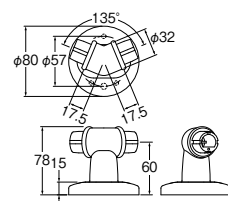

ニギリバー	波形ニギリバー	波形ニギリバー
W5908-600-C ¥44,000 15- -600-MD ¥54,000 15- -800-C ¥48,000 10- -1000-C ¥59,000 5-	W593-600-D ¥29,000 1-10 -600-R ¥29,000 1-10 -600-W ¥29,000 1-10 -600-Y ¥29,000 1-10	W5930-800-D ¥36,000 1-10 -800-R ¥36,000 1-10 -800-W ¥36,000 1-10 -800-Y ¥36,000 1-10

・Cは研磨仕上
・品番の最後はパイプ長さL-色
・ビス付
・材質 ステンレス

※取り付けは、ビスをゆっくと締め付けてください。

・材質 アルミ製樹脂皮膜

・材質 アルミ製樹脂皮膜