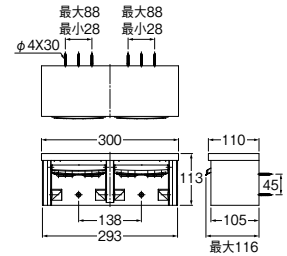

- ・200枚入
- ・寸法 W220XH230

MW2 D
マット ホワイト ブラック

ダブルペーパーホルダー棚付

W2810-MW2 ¥4,500 1-10
-D ¥4,500 1-10

- ・ロールペーパーがワンタッチで着脱でき、2個セットできます
- ・棚付(樹脂棚板)
- ・ビス付
- ・耐荷重: 5kg
- ・材質 ABS樹脂

THW THD
マット ホワイト ブラック

ダブルペーパーホルダー棚付