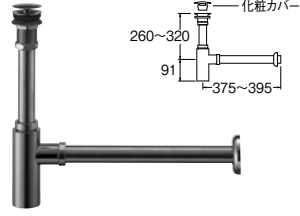

㊦ シングルワンホール洗面混合栓

ポップアップなし
K4732NJV-2T-D7-13 ¥102,000 1-4 受

レバーカートリッジ MU101-15X

アフレナシボトルトラップ

H7610-D7-32 ¥83,000 1-10 受

- ・トラップ内の掃除に便利な掃除口付
- ・オーバーフローのない手洗器用
- ・排水栓外径：54
- ・挟込範囲：10～30
- ・化粧カバー付
- ・アジャスト付

㊦ ポップアップ横穴排水栓 H3312-32を別途ご購入ください。