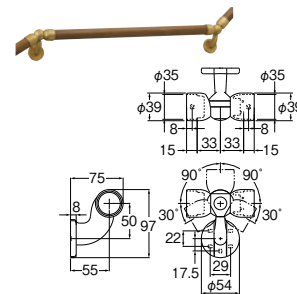

ブラケットエンド

W591-3C-35-AG ¥3,700 10-
-35-SP ¥3,700 10-

- ☞ 室内用です。水まわりには使用できません。

エンドキャップ

W591-4-35-AG ¥950 20-
-35-SP ¥950 20-

- ☞ 室内用です。水まわりには使用できません。

C形ブラケットL自在コーナー

W591-5-35-AG ¥7,400 10-
-35-SP ¥7,400 10-

- ☞ 室内用です。水まわりには使用できません。

最大首振角度...上方90°
...下方30°

グリップボール形

W591-6-35-AG ¥2,600 10-
-35-SP ¥2,600 10-

- ・手摺のすべり止めパーツ
- ☞ 室内用です。水まわりには使用できません。

☞ バーに無理な力を与えないでください。また、付属部品は指定位置に確実に取り付けてください。器具破損やケガをする恐れがあります。

混合栓
セザイ
タッチ水栓
セット
アイテム
洗面器
手洗器
単水栓
シャワー
インテリア
アクセサリ
分岐
水栓部品
バルブ
配管システム
配管
キッチン
バス空調
洗面
洗濯機
トイレ
メンテナンス
工具
資料
SANEIX UNION
マグネット
アイアン
タオル掛
ペーパーホルダー
ハンドドライヤー
ソープディスペンサー
ニギリバー
手すり
水琴窟