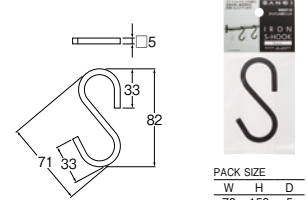

W8827-D ¥880 18-360
-W ¥880 18-360

- ・材質 鉄
- Ⓢ 材質の特性上サビが発生する恐れがあります。アンティーク調のため寸法のばらつき、凹凸があります。

PACK SIZE			
W	H	D	
70	150	5