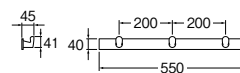

MTH2107-15-023 ¥15,500* 1- 受新

- ・耐荷重3kg/フック1個
- ・材質 黄銅
- ・Made by UNION

★この商品は掛率が異なります。詳しくはお問い合わせください。