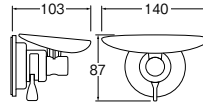

PACK SIZE		
W	H	D
70	150	33

吸盤ソープディッシュ

PW1813

¥3,900 1-20

- ・真空吸盤仕様
- ・吸盤の付きにくい場所には補助板 (PP780-110) をご使用ください。
- ・材質 ABS樹脂
- ・耐荷重9.8N

レバー式

PACK SIZE		
W	H	D
160	160	120

ダストシュート