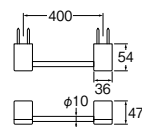

タオル掛

W5710	¥15,000	1-18

- ・ビス付
- ・材質 黄銅