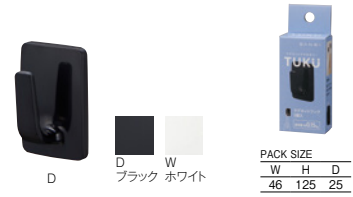

水琴窟

マグネットアクセサリ
TUKU
磁石でピタッとカンタン
取り付け！

浴室に便利な4つのアイテム！
浴室に合わせて選べる2色展開！

特設サイト

マグネットシャワーホルダー

PS30-55-D オープン価格 12.36 **新**
-W オープン価格 12.36 **新**

- ・耐荷重：1kg
- ・材質 本体：ABS樹脂、すべり止め：シリコンゴム、マグネット：ラバーマグネット

マグネットディスペンサーラック

PW1850-D オープン価格 12.36 **新**
-W オープン価格 12.36 **新**

- ・ディスペンサー対応サイズ：約28~32mm
- ・耐荷重：1.5kg
- ・材質 本体：ABS樹脂、マグネット：ラバーマグネット

マグネットタオルバー

PW5750-360-D オープン価格 12.48 **新**
-360-W オープン価格 12.48 **新**

- ・耐荷重：1kg
- ・材質 本体：ABS樹脂、バー：18-8ステンレス鋼(メラミン焼付塗装)、マグネット：ネオジウムマグネット

マグネットフック

PW8850-D オープン価格 12.96 **新**
-W オープン価格 12.96 **新**

- ・耐荷重：150g
- ・材質 本体：ABS樹脂、マグネット：ラバーマグネット

アイアンシリーズ

棚板

W21070-1-600-BR ¥6,200 10-
-600-W ¥6,200 10-
-800-BR ¥6,800 10-
-800-W ¥6,800 10-

- ・高級感のあるウッド調棚板
- ・材質 低圧メラミンパーティクルボード