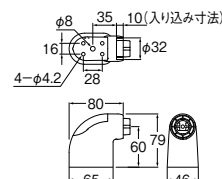

ブラケットUタイプコーナー	ブラケットセンター	ブラケットコーナー135度	グリップボール形
W5910-50-32 ¥3,200 10-	W5910-2-32 ¥1,500 10-	W5910-52-32 ¥1,800 10-	W5910-6-32 ¥1,000 10-

・手摺のすべり止めパーツ