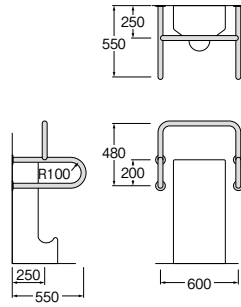

L型ニギリバー

W92-500L	別途見積り	1-	受
-500R	別途見積り	1-	受
-600L	別途見積り	1-	受
-600R	別途見積り	1-	受

- ・品番の最後は長さ
- ・L 左勝手(本図)
- ・R 右勝手
- ・パイプ径 34(50R)

介護 改修

洗面器手すり

W96-4	別途見積り	1-	受
-------	-------	----	---

・パイプ径 34(50R)

介護 改修

小便器手すり

W95-1	別途見積り	1-	受
-------	-------	----	---

・パイプ径 34(50R)

介護 改修

洋式トイレ手すり

W94-61-550	別途見積り	1-	受
W94-62-700	別途見積り	1-	受

・品番の最後は長さ

・パイプ径 34