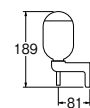

混合栓
セラー
タッチ水栓
アイテム
洗面器
洗面器
単水栓
シャワー
インテリア
アクセサリ
分岐
水栓部品
バルブ
システム
配管
配管
キッチン
バス空調
洗面
洗濯機
トイレ
メンテナンス
工具
資料
SANEIX
UNION
マグネット
アイアン
タオル掛
ペーパー
ホルダー
ハンド
ドライヤー
ソープ
ディスペンサー
ニギリバー
手すり
水琴窟

インテリア・アクセサリ | ソープディスペンサー

オートソープディスペンサー

1. **EW10** ¥120,000 1-1
2. ・センサーで手を差し出すと適量の泡石ケン液が出ます。
   - ・専用ACアダプター、石ケンタンク用ブラケット付属
   - ・タンク容量 2L

1. 推奨石ケン液 (2016年12月時点での仕様)
2. ・サラヤ社製: シャボネットゴールドグリーン
   - ・ユーホーニイタカ社製: 薬用石ケンライム
   - ・アルボース社製: アルボース石ケン液

ソープディスペンサー

1. **W170** ¥11,400 1-20
2. ・洗面器取付タイプ
   - ・容積 約300cc
   - ・材質 黄銅、ポリエチレン

ソープディスペンサー

1. **W1701** ¥8,900 1-50
2. ・洗面器取付タイプ
   - ・容積 約300cc
   - ・材質 黄銅、ポリエチレン

立形石ケン水容器

1. **W121-78** ¥4,800 1-40
2. ・洗面器取付タイプ
   - ・押し上げ式
   - ・容積 約350cc
   - ・材質 ABS樹脂、ポリエチレン

プッシュ石ケン水容器

1. **W111** ¥4,700 1-40
2. ・壁付タイプ
   - ・容積 約350cc
   - ・ビス付
   - ・材質 ABS樹脂、ポリエチレン

押上石ケン水容器

1. **W101** ¥3,600 1-40
2. ・壁付タイプ、押し上げ式
   - ・容積 約350cc
   - ・ビス付
   - ・材質 ABS樹脂、ポリエチレン

プッシュ石ケン水容器

1. **W161** ¥2,600 1-50
2. ・壁付タイプ
   - ・容積 約350cc
   - ・ビス、接着剤付
   - ・材質 ABS樹脂、ポリエチレン

プッシュ石ケン水容器

1. **PW161S** ¥3,200 2-20
2. ・ビス付、接着剤付、石ケン原液 1回分付

水栓取付石ケン水容器

1. **PW141S** ¥6,200 2-20
2. ・立水栓上部に挟み込んで取り付けます。
   - ・押し上げ式
   - ・容積 約350cc
   - ・石ケン原液 1回分付
   - ・材質 亜鉛ダイカスト、ABS樹脂