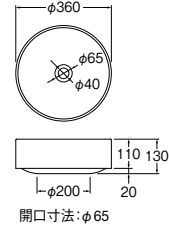

手洗器

HW10530-W ¥66,000 1-

- ・水栓の吐水位置によっては水はねすることがあります。
- ・焼き物のため寸法や色目に多少ばらつきがあります。
- ・容量 7L

㊦ 埋込型ではありません。

UNION
ARTWARE

タオルリング

MTR2110-15-023 ¥11,500* 1- 受新

- ・耐荷重3kg
- ・材質 黄銅
- ・Made by UNION