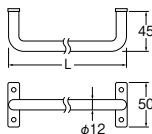

W5717-365-D ¥4,800 1-20
-365-W ¥4,800 1-20
-457-D ¥5,000 1-20
-457-W ¥5,000 1-20
-610-D ¥5,400 1-20
-610-W ¥5,400 1-20

- ・品番の最後はパイプ長さL-色
- ・ビス付
- ・耐荷重: 3kg
- ・材質 鉄
- Ⓢ 材質の特性上サビが発生する恐れがあります。アンティーク調のため寸法のばらつき、凹凸があります。

アイアンリング