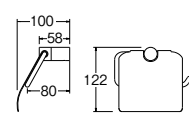

ステンレスペーパーホルダー厚板製

W33	¥1,700	1-60

- ・ビス、接着テープ付
- ・材質 本体、板：ステンレス