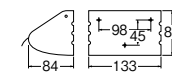

ステンレスペーパーホルダー (パッケージ品)

PW33	¥1,900	1-60

PACK SIZE		
W	H	D
140	85	90