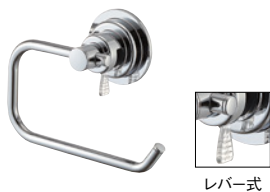

- ・ビス付
- ・材質 パイプC：黄銅、D・W：アルミ

Lタイプタオルリング2型

W533	¥3,700	1-40
-------------	--------	------

- ・ビス付
- ・材質 リング：ステンレス

タオルリング

W5700	¥11,800	1-32
--------------	---------	------

- ・ビス付
- ・材質 黄銅

タオルリング

W57053	¥7,800	1-32
---------------	--------	------

- ・ビス付
- ・材質 黄銅

Lタイプタオルリング

W530	¥3,300	1-40
-------------	--------	------

- ・ビス付
- ・材質 リング：ステンレス

レバー式

吸盤タオル掛

PW5373-2	¥5,000	1-20
-----------------	--------	------