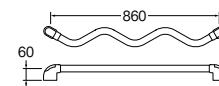

・Cは研磨仕上
・品番の最後はパイプ長さL-色
・ビス付
・材質 ステンレス

※取り付けは、ビスをゆっくと締め付けてください。

・材質 アルミ製樹脂皮膜

・材質 アルミ製樹脂皮膜

⚠️ バーに無理な力を与えないでください。また、付属部品は指定位置に確実に取り付けてください。器具破損やケガをする恐れがあります。

表示価格に消費税は含まれていません。

介護 改修
ソフトバー

W581-34X400	¥8,700	1--
-34X600	¥9,200	1--
-34X800	¥12,000	1--