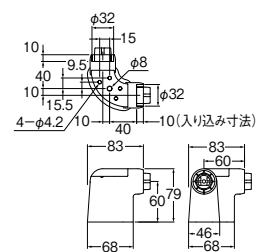

ニギリバー	波形ニギリバー	波形ニギリバー
W5908-600-C ¥44,000 15- -600-MD ¥54,000 15- -800-C ¥48,000 10- -1000-C ¥59,000 5-	W593-600-D ¥29,000 1-10 -600-R ¥29,000 1-10 -600-W ¥29,000 1-10 -600-Y ¥29,000 1-10	W5930-800-D ¥36,000 1-10 -800-R ¥36,000 1-10 -800-W ¥36,000 1-10 -800-Y ¥36,000 1-10

・Cは研磨仕上
・品番の最後はパイプ長さL-色
・ビス付
・材質 ステンレス

※取り付けは、ビスをゆっくと締め付けてください。

・材質 アルミ製樹脂皮膜

・材質 アルミ製樹脂皮膜

⚠️ バーに無理な力を与えないでください。また、付属部品は指定位置に確実に取り付けてください。器具破損やケガをする恐れがあります。

表示価格に消費税は含まれていません。