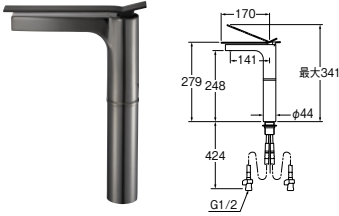

㊦ シングルワンホール洗面混合栓

ポップアップなし
K4732NJV-2T-D7-13 ¥102,000 1-4 受

レバーカートリッジ MU101-15X

アフレナシボトルトラップ

H7610-D7-32 ¥83,000 1-10 受

- ・トラップ内の掃除に便利な掃除口付
- ・オーバーフローのない手洗器用
- ・排水栓外径：54
- ・挟込範囲：10～30
- ・化粧カバー付
- ・アジャスト付

㊦ ポップアップ横穴排水栓 H3312-32を別途ご購入ください。