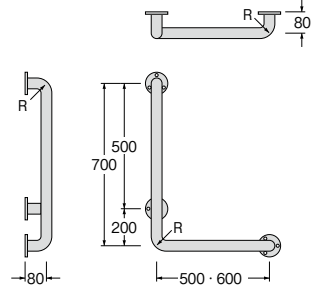

ステンレスパイプ手すり

養護学校、体育館、老人ホームなどの施設や、リハビリテーションセンター、福祉センター、公共施設、また、老人のおられる一般家庭でもご使用いただけます。

■受注生産になりますので納期は、約10日間ほどかかります。

■その他別寸法ご指定の場合は、その旨ご指示ください。

■パイプの材質はSUS 304です。

■仕上げは-P(鏡面)と-HL(ヘアライン)の2種類があります。品番の後に記号を付けてください。

☞パイプの手すりの価格にはビス、ホールインアンカー、AYボルトは含まれません。

介護 改修

ニギリバー

W91-34X300	¥17,900	1-
-34X400	¥18,700	1-
-34X500	¥19,300	1-
-34X600	¥20,200	1-
-34X800	¥21,800	1-
-34X1000	¥23,400	1-

- ・品番の最後は径X長さL
- ・パイプ径 34(50R)

介護 改修

L型ニギリバー

W92-500L	別途見積り	1-	受
-500R	別途見積り	1-	受
-600L	別途見積り	1-	受
-600R	別途見積り	1-	受

- ・品番の最後は長さ
- ・L 左勝手(本図)
- ・R 右勝手
- ・パイプ径 34(50R)

介護 改修

洗面器手すり

W96-4	別途見積り	1-	受

・パイプ径 34(50R)

介護 改修

小便器手すり

W95-1	別途見積り	1-	受

・パイプ径 34(50R)

介護 改修

洋式トイレ手すり

W94-61-550	別途見積り	1-	受
W94-62-700	別途見積り	1-	受

・品番の最後は長さ

・パイプ径 34

介護 改修

和式トイレ手すり

W93-1	別途見積り	1-	受

・パイプ径 34(50R)

☞バーに無理な力を与えないでください。また、付属部品は指定位置に確実に取り付けてください。器具破損やケガをする恐れがあります。

手すりパイプ取り付けタイプ

■化粧丸座のビス穴は3箇所。丸座、ワン座金とも寸法は同じです。

☞取り付けに際して、各取り付けタイプをご指定ください。ビス、ホールインアンカー、AYボルトの価格は1本単位です。

取り付けタイプ1

手すり木ビス

R42-20-6X50 ¥120 250-

- ・材質 ステンレス
- ・価格は1本単位です。

取り付けタイプ2

手すりAYボルト

R45-20-6X50 ¥340 50-

- ・材質 ステンレス
- ・価格は1本単位です。

取り付けタイプ3

手すり木ビス

R42-20-6X50 ¥120 250-

- ・材質 ステンレス
- ・価格は1本単位です。

取り付けタイプ4

手すりホールインアンカー

R47-11-6X50 ¥520 100-

- ・材質 ステンレス
- ・価格は1本単位です。

- 混合栓
- タッチ水栓
- セーター
- アイテム
- 洗面器
- 単水栓
- シャワー
- アクセサリ
- 分岐
- 水栓部品
- バルブ
- システム
- 配管
- キッチン
- バス空調
- 洗面
- 洗濯機
- トイレ
- ガーデン
- 工具
- 資料
- SANEX UNION
- マグネット
- アイアン
- タオル掛
- ペーパーホルダー
- ハンドドライヤー
- ソープディスペンサー
- ニギリバー手すり
- 水琴窟