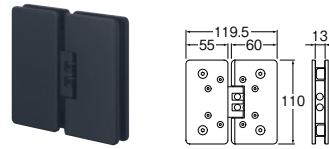

㊦ 取付け位置はドア開閉時に枠に当たらないように注意してください。ガラスの破損を防ぐため取付ビスには必ずプロテクトゴムをはめ込んでください。

★この商品は掛率が異なります。詳しくはお問い合わせください。

ガラスドア用ヒンジ

PRE-UBP5006-02

¥41,000* 1- 受 新

- ・強化ガラスドア専用
- ・対応ドア厚 8～12mm
- ・屋内用、パッキン付
- ・掲載品は180°開き、90°+、90°-タイプもできます
- ・耐荷重40kg(荷重オーバーの場合3枚吊りでお願いします)
- ・最大ドア幅 800mm
- ・1個入
- ・材質 黄銅
- ・Made by UNION