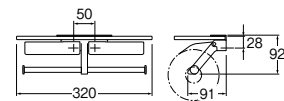

- ・ビス付
- ・材質 ステンレス
- ・ペーパー交換のため左右両側に120mm以上のスペースが必要です。
- ※取り付けは、ビスをゆっくりと締め付けてください。

ダブルペーパーホルダー棚付

W2808 ¥24,000 1-12

- ・材質 本体: 亜鉛ダイキャスト
- 板: ステンレス
- 棚板: ガラス
- ・浴室使用不可
- ・ペーパー交換のため左右両側に120mm以上のスペースが必要です。

ダブルペーパーホルダー