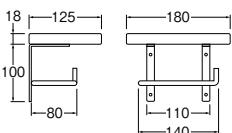

W2107-D ¥8,300 1-20
-W ¥8,300 1-20

- ・ビス付
- ・耐荷重: 3kg
- ・材質 鉄
- Ⓢ 材質の特性上サビが発生する恐れがあります。アンティーク調のため寸法のばらつき、凹凸があります。

アイアンペーパーホルダー