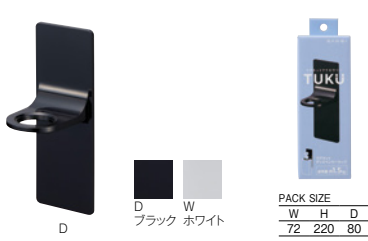

水琴窟

マグネットアクセサリ
TUKU
磁石でピタッとカンタン
取り付け！

浴室に便利な4つのアイテム！
浴室に合わせて選べる2色展開！

特設サイト

マグネットシャワーホルダー

PS30-55-D オープン価格 12.36 **新**
-W オープン価格 12.36 **新**

- ・耐荷重：1kg
- ・材質 本体：ABS樹脂、すべり止め：シリコンゴム、マグネット：ラバーマグネット

マグネットディスペンサーラック

PW1850-D オープン価格 12.36 **新**
-W オープン価格 12.36 **新**

- ・ディスペンサー対応サイズ：約28~32mm
- ・耐荷重：1.5kg
- ・材質 本体：ABS樹脂、マグネット：ラバーマグネット

マグネットタオルバー

PW5750-360-D オープン価格 12.48 **新**
-360-W オープン価格 12.48 **新**

- ・耐荷重：1kg
- ・材質 本体：ABS樹脂、バー：18-8ステンレス鋼(メラミン焼付塗装)、マグネット：ネオジウムマグネット

マグネットフック

PW8850-D オープン価格 12.96 **新**
-W オープン価格 12.96 **新**

- ・耐荷重：150g
- ・材質 本体：ABS樹脂、マグネット：ラバーマグネット

アイアンシリーズ

棚板

W21070-1-600-BR ¥6,200 10-
-600-W ¥6,200 10-
-800-BR ¥6,800 10-
-800-W ¥6,800 10-

- ・高級感のあるウッド調棚板
- ・材質 低圧メラミンパーティクルボード