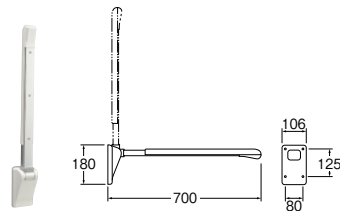

介護 改修

サポートバー (折上式)

W601	¥80,000	1--

- ・洗面所、トイレなどに設置し、じゃまになる場合は、はね上げて収納します。
- ・材質 本体:ガラス繊維強化ナイロン
  アーム:スチール(エポキシ粉体塗装)
- ・最大荷重1176N(120kgf)
- Ⓜ ゆっくり操作してください。激しく操作するとはね返ってケガをする恐れがあります。可動範囲に障害物がない場所に設置してください。

Ⓜ バーに無理な力を与えないでください。また、付属部品は指定位置に確実に取り付けてください。器具破損やケガをする恐れがあります。