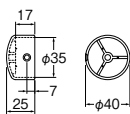

ブラケットエンド

W591-3C-35-AG ¥3,700 10-
-35-SP ¥3,700 10-

- ☞ 室内用です。水まわりには使用できません。

エンドキャップ

W591-4-35-AG ¥950 20-
-35-SP ¥950 20-

- ☞ 室内用です。水まわりには使用できません。

C形ブラケットL自在コーナー

W591-5-35-AG ¥7,400 10-
-35-SP ¥7,400 10-