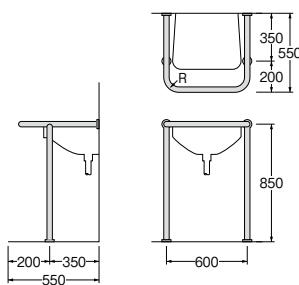

L型ニギリバー

W92-500L	別途見積り	1-	受
-500R	別途見積り	1-	受
-600L	別途見積り	1-	受
-600R	別途見積り	1-	受

- ・品番の最後は長さ
- ・L 左勝手(本図)
- ・R 右勝手
- ・パイプ径 34(50R)

介護 改修

洗面器手すり

W96-4	別途見積り	1-	受
-------	-------	----	---

・パイプ径 34(50R)

介護 改修