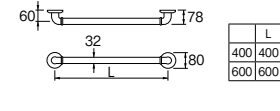

介護 改修
ニギリバー

W5792-1200	¥12,000	1-16

- ・ビス、プラグ付
- ・材質 パイプ:アルミ・樹脂コーティング