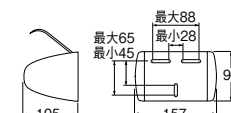

ペーパーホルダー棒

W39	¥250	20--

- ・W33, PW33用
- ・材質 ポリプロピレン

ペーパーホルダー棒 (パッケージ品)

PW39	¥300	10-360

PACK SIZE		
W	H	D
70	200	30