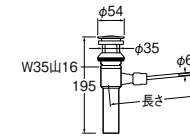

ポップアップ排水栓上部

H700-XN-MDP-32	¥22,000	1:30 受
-SJP-32	¥22,000	1:30 受新

- ・オーバーフロー用
- ・挟込範囲：28~37
- ・キックレバーなし。
- ・H700-3Fをご使用ください。
- ・ヘアークャッチャー付