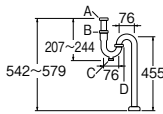

PACK SIZE		
W	H	D
85	127	35

洗面 | 排水トラップ部品

洗面用ゴム栓クサリ

PU20-48X-3 ¥580 10-350

- ・PH28のゴム栓用
- ・玉径3X長さ240mm
- ・片側はヒートン付
- ・材質 黄銅

PACK SIZE		
W	H	D
85	125	15

洗面用ヒートン

U20-391 ¥270 20--