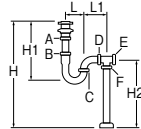

洗面 | 排水トラップ

アフレ付・ゴム栓用 (金属製)

アフレ付Sトラップ

H70-25 ¥9,700 1-20
-32 ¥10,700 1-20
-38 ¥18,000 1-10

- ・オーバーフロー用
- ・25・32の排水栓外径：54
- 38の排水栓外径：68
- ・25・32の挟込範囲：27~36
- 38の挟込範囲：21~31
- ・アジャスト付
- ☑ 38のパイプ径38

	A	W32山16
25	B	W38山16
	C	W40山16
32	A	W38山16
	B	W40山16
	C	
38	A	G1 1/2
	B	
	C	

	L	L1	H	H1
25	667~697	228~258	517	78
32	612~652	266~306	455	98
38	556~586	276~306	390	148

PACK SIZE

	W	H	D
25	110	780	55
32	110	780	60

アフレ付Sトラップ (パッケージ品)

PH70-25 ¥9,800 2-20
-32 ¥10,800 2-12

S・P兼用トラップ

H7010-32 ¥20,000 1-10
-38 ¥28,000 1-10

- ・床排水・壁排水兼用
- ・オーバーフロー用
- ・アジャスト付
- ・32の排水栓外径：54
- 38の排水栓外径：68
- ・32の挟込範囲：27~36
- 38の挟込範囲：21~31

	L	L1	H	H1	H2
32	76	95	597~634	250~287	440
38	80	105	605~635	276~306	440

	A	W38山16
	B	W40山16
32	C	
	D	W38山16
	E	
	F	
38	A	G1 1/2
	B	
	C	
	D	W45山16
	E	
	F	

アフレ付雷管

PH72-25 ¥5,700 2-20

- ・オーバーフロー用
- ・排水栓外径：54
- ・挟込範囲：27~36

PACK SIZE

	W	H	D
	110	755	50

アフレ付Pトラップ

H712-32 ¥15,000 1-20

- ・オーバーフロー用
- ・トラップ内の掃除に便利な掃除口付
- ・排水栓外径：54
- ・挟込範囲：27~36
- ・アジャスト付

	A	W38山16
	B	W40山16
	C	G1/2
	D	W40山16

アフレ付Pトラップ

H71-25 ¥7,800 1-30
-32 ¥8,900 1-20
-38 ¥16,800 1-10

- ・オーバーフロー用
- ・25・32の排水栓外径：54
- 38の排水栓外径：68
- ・25・32の挟込範囲：27~36
- 38の挟込範囲：21~31
- ・アジャスト付
- ☑ 38のパイプ径38

	L	L1	H
25	60	150	142~172
32	76	150	158~198
38	80	200	166~196

	A	W32山16
25	B	W38山16
	C	W40山16
32	A	W38山16
	B	W40山16
	C	
38	A	G1 1/2
	B	
	C	

低位通気弁付Sトラップ

H740V-32 ¥24,000 1-10

- ・破壊防止金具により、排水パイプに必要分空気を送り込むことで排水時に起きる音をやわらげ、水封切れを防止します。
- ・オーバーフロー用
- ・排水栓外径：54
- ・挟込範囲：27~36
- ・アジャスト付

	A	W38山16
	B	W40山16
	C	W40山16

低位通気弁付Pトラップ

H750V-32 ¥22,000 1-10

- ・破壊防止金具により、排水パイプに必要分空気を送り込むことで排水時に起きる音をやわらげ、水封切れを防止します。
- ・オーバーフロー用
- ・排水栓外径：54
- ・挟込範囲：27~36
- ・アジャスト付

	A	W38山16
	B	W40山16
	C	W40山16