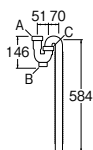

- ・オーバーフローのない手洗器用
- ・樹脂品のパイプ径32用
- ・排水栓外径：56
- ・挟込範囲：~16

A	G1 1/4相当
B	G1 1/4相当

ボトルトラップセット

**H7810-1-32** ¥3,200 1-8

- ・省スペースタイプです。
- ・樹脂品のパイプ径32用
- ・トラップ上部と下部が分解可能で楽に清掃ができます。
- ・材質 ポリプロピレン、ポリエチレン

A	G1 1/4相当
B	オリジナル
C	G1 1/4相当