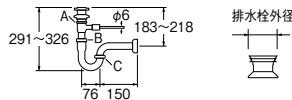

A W35山16
B W40山16
C W40山16