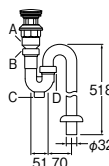

ポップアップSトラップ

H7700-38 ¥5,500 25-

- ・オーバーフロー用
- ・ふたを手で押し込むと水を溜めることができます。
- ・ヘアキャッチャー付
- ・トラップ内の掃除に便利な掃除口付
- ・排水栓外径: 64
- ・挟込範囲: 28.4~38.4
- ・アジャスト付