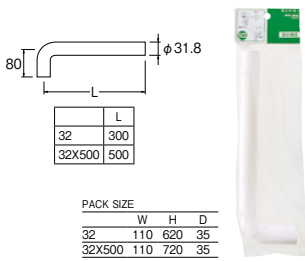

・樹脂製トラップ用  
・アジャストパッキンはPP40-42S-32 別売  
をご使用ください。

Pパイプ

PH771-66-32 ¥1,400 15-120

-32X500 ¥1,600 10-60

・樹脂製トラップ用  
・アジャストパッキンはPP40-42S-32 別売  
をご使用ください。  
・品番の最後はパイプ径X長さL

パイプ座金

PH770-57-32 ¥440 15-450

・樹脂製トラップ用