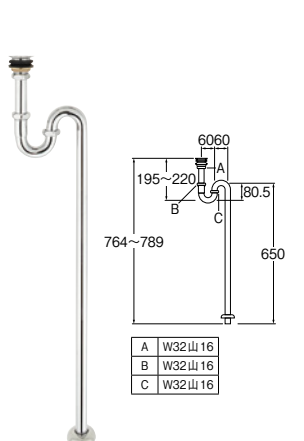

アフレナシSトラップ

H7401-25 ¥9,500 1-10
・オーバーフローのない手洗器用
・排水栓外径：54
・挟込範囲：11~15
・アジャスト付