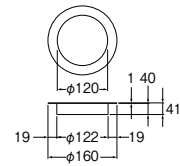

洗面器用キャップ

**PR57** ¥240 10-400

- ・洗面器の不要な穴を隠すふた。
- ・色：ホワイト
- ・材質 ポリプロピレン
- ・取付穴径：24~27

PACK SIZE		
W	H	D
70	125	17

ダストシユート

**W64** ¥17,000 1--

- ・カウンター埋め込み用ダストボックスワク
- ・取付穴径：123

水受トレイ