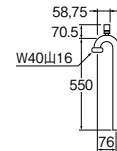

低位通気弁付Sパイプ