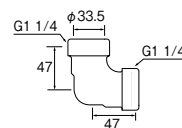

PACK SIZE		
W	H	D
110	165	50

トラップ用エルボ

PH770-4-32 ¥800 10-120

- ・樹脂製トラップ用