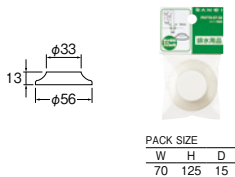

・樹脂製トラップ用  
・アジャストパッキンはPP40-42S-32 別売  
をご使用ください。

Pパイプ

PH771-66-32 ¥1,400 15-120

-32X500 ¥1,600 10-60

・樹脂製トラップ用  
・アジャストパッキンはPP40-42S-32 別売  
をご使用ください。  
・品番の最後はパイプ径X長さL

パイプ座金

PH770-57-32 ¥440 15-450

・樹脂製トラップ用