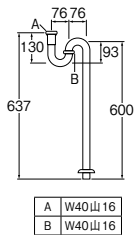

A	W40山16
B	W40山16

Sトラップ

H7001-32 ¥7,800 1-10

- ・金属製のパイプ径32用