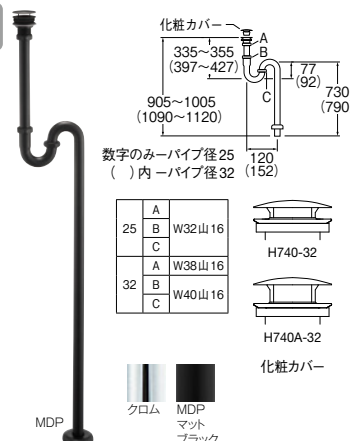

# BASIN SUPPLIES

洗面

排水トラップ	412
樹脂製排水トラップ・部品	415
排水栓上部	420
排水トラップ部品	422
水受容器	429
バックハンガー	430
水止めテープ	430

洗面 | 排水トラップ

アフレナシ用 (金属製)

ストレート形排水トラップ

**H7260-32** ¥88,000 1- 新  
 ・HW1054S、HW10540S用  
 ・排水栓外径：54  
 ・アジャスト付