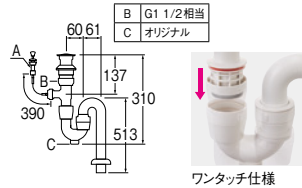

ガイドの挟込範囲：~24
取付穴径A：12
ネジの種類：M12相当