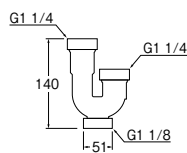

PACK SIZE		
W	H	D
110	220	50

U管

PH770-67-32 ¥840 12-144

- ・トラップ内の掃除に便利な掃除口付
- ・樹脂製トラップ用