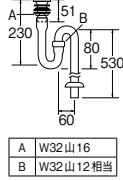

PCアフレナシSトラップ

PH741-25 ¥3,900 4・20

- ・オーバーフローのない手洗器用
- ・挟込範囲: ~20
- ・アジャストなし

PACK SIZE		
W	H	D
110	750	60