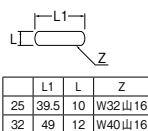

PACK SIZE		
W	H	D
70	110	10