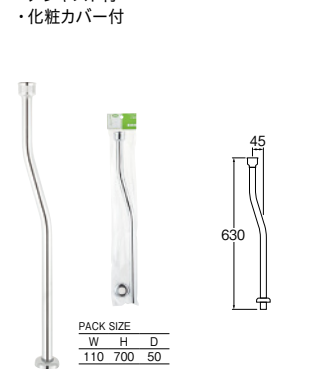

ファン付雷管

PH720-1-25 ¥5,300 2-20
・オーバーフローのない手洗器用
・接続は差し込み式です。
・アジャストなし