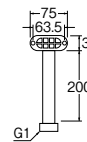

- ・オーバーフロー付ホーロー洗面器用。パイプはジャバラのため、排水口への位置合わせが簡単。
- ・トラップ内の掃除に便利な掃除口付
- ・排水栓外径：56
- ・挟込範囲：約8mm
- ・アジャスト付

A	オリジナル
B	G1 1/4相当
C	オリジナル
D	G1相当

オーバーフロー用ホース

H787-864 ¥2,300 10-70

- ・PH787-32用
- ・ホース内径：25mm