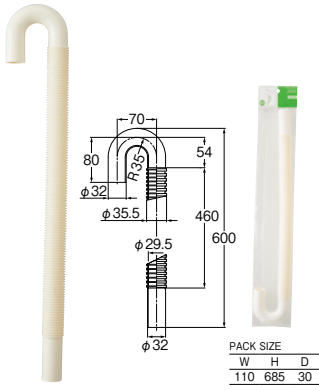

- ・PH770-67-32用
- ・パッキン付

PACK SIZE		
W	H	D
110	165	50

トラップ用エルボ

**PH770-4-32** ¥800 10-120

- ・樹脂製トラップ用

Sパイプ (ジャバラ)

PH781-66-32 ¥1,320 10-20

・樹脂製トラップ用