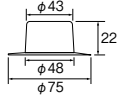

受は受注生産品です。納期についてはご確認ください。

表示価格に消費税は含まれていません。

ゴミネットストッパー

PH3930 ¥680 12-240

- ・ポップアップを上げたまま使用できます。

#10 線径φ0.5

PACK SIZE		
W	H	D
90	140	30

洗面器ゴミ受