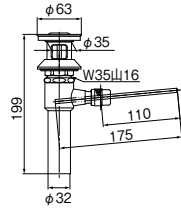

洗面 | 排水栓上部

LAUFEN Roca 洗面器・手洗器用 排水栓上部

ポップアップ排水栓上部

H7040-X-32

¥16,000 1-20

- ・ポップアップ引棒なし。引棒は混合栓に付属のものをお使いください。
- ・キックレバー長さ 175mm
- ・オーバーフロー用
- ・ヘアキャッチャー付
- ・排水栓外径：63
- ・挟込範囲：35~40

※本品はLAUFEN、Roca洗面器用(排水穴径φ46)です。JIS規格の洗面器(排水穴径φ41)には合いません。