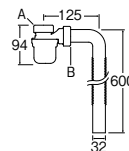

## 洗髪排水栓付Sトラップ

H772-38 ¥7,600 2-20

- ・オーバーフロー用
- ・ポップアップ
- ・ヘアキャッチャー付
- ・トラップ内の掃除に便利な掃除口付
- ・排水栓外径：64
- ・挟込範囲：31~42
- ・アジャスト付
- パイプ径32

排水栓外径

ガイドの挟込範囲：~13  
 取付穴径A：φ11~14  
 ネジの種類：M10×1

混合栓  
セザイ  
タッチ水栓  
セット  
アイテム  
洗面器  
手洗器  
単水栓  
シャワー  
インシリア  
アイセザイ  
分岐  
水栓部品  
バルブ  
配管  
システム  
配管  
キッチン  
バス空調  
洗面  
洗濯機  
トイレ  
メンテナンス  
工具  
資料  
排水トラップ  
樹脂製排水  
トラップ・部品  
排水栓上部  
排水トラップ部品  
水受容器  
バック  
ハンガー  
水止め  
テープ

洗面 | 樹脂製排水トラップ・部品

PACK SIZE		
W	H	D
110	250	60

横穴排水栓

**PH778-X-32** ¥1,500 5-100

- ・オーバーフロー用
- ・樹脂製トラップ用
- ・挟込範囲：32~40
- ・アジャストパッキンはPP40-42S-32別売をご使用ください。

PACK SIZE		
W	H	D
110	260	60

丸鉢排水栓

**PH748-X-32** ¥1,980 8-96

- ・オーバーフローのない手洗器用
- ・樹脂品のパイプ径32用
- ・排水栓外径：56
- ・挟込範囲：~16

A	G1 1/4相当
B	G1 1/4相当

ボトルトラップセット

**H7810-1-32** ¥3,200 1-8

- ・省スペースタイプです。
- ・樹脂品のパイプ径32用
- ・トラップ上部と下部が分解可能で楽に清掃ができます。
- ・材質 ポリプロピレン、ポリエチレン

A	G1 1/4相当
B	オリジナル
C	G1 1/4相当