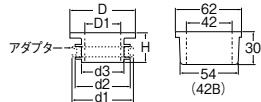

PH70-902

¥1,600 10-100

PACK SIZE		
W	H	D
90	150	40

洗面 | 排水トラップ部品

クリーンパッキン

<b>H70-90-25A</b>	¥460	30-540
-25B	¥540	30-360
-32A	¥400	30-540
-32B	¥540	30-360
-38B	¥670	30-360
-42B	¥670	30--

- ・呼び38B・42BはVUパイプ専用
- ・排水用パイプとSトラップなどの接続用、Pトラップには使用できません。
- ・VP・VUパイプ兼用(アダプター付)
- ・使用可能温度: 70°C以下
- ・材質 EPDM