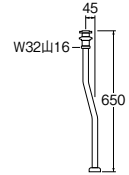

	L	L1	H	H1	H2
32	76	95	597~634	250~287	440
38	80	105	605~635	276~306	440

	A	W38山16
	B	W40山16
32	C	
	D	W38山16
	E	
	F	
38	A	G1 1/2
	B	
	C	
	D	W45山16
	E	
	F	

アフレ付雷管

PH72-25 ¥5,700 2-20

- ・オーバーフロー用
- ・排水栓外径：54
- ・挟込範囲：27~36