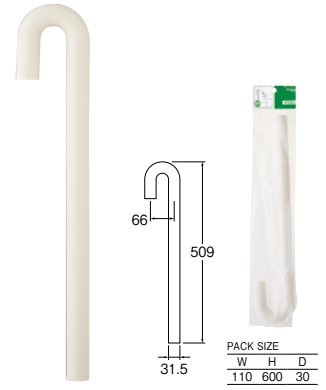

- ・PH770-67-32用
- ・パッキン付

PACK SIZE		
W	H	D
110	165	50

トラップ用エルボ

**PH770-4-32** ¥800 10-120

- ・樹脂製トラップ用

Sパイプ (ジャバラ)

PH781-66-32 ¥1,320 10-20

・樹脂製トラップ用

トラップ用アジャストパッキン

PP40-42S-32 ¥320 15-450

・樹脂製トラップ32用

延長管

PH770-64-32X230 ¥1,700 20-120

・排水トラップ・パイプφ32の延長用 (継ぎ足し) アダプター

Sパイプ

PH770-66-32 ¥1,380 10-80