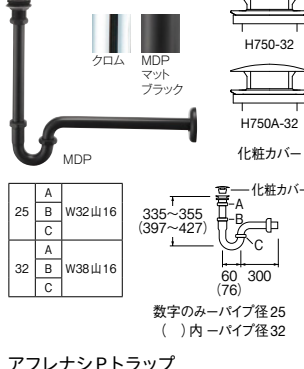

アフレナシPトラップ

H750-25 ¥15,000 1-10
-MDP-25 ¥74,000 1-10 受
-32 ¥17,000 1-10
-MDP-32 ¥76,000 1-10 受
H750A-32 ¥18,000 1-10
-MDP-32 ¥77,000 1-10 受