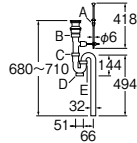

- ・オーバーフローのない手洗器用。
- ・接続は差し込みタイプ。
- ・アジャストなし

PACK SIZE		
W	H	D
110	750	40

アフレ付・ポップアップ用 (樹脂製)

洗髪排水栓付Sトラップ

H774-38 ¥6,800 2・20

- ・キックレバー長さ 220mm
- ・オーバーフロー用
- ・ポップアップ
- ・ヘアキャッチャー付
- ・トラップ内の掃除に便利な掃除口付
- ・排水栓外径: 64
- ・挟込範囲: 31~42
- ・アジャスト付
- パイプ径 32