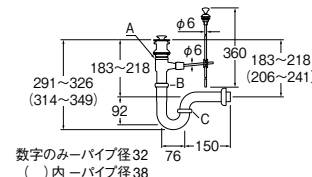

ガイドの挟込範囲: ~18  
取付穴径: φ11~14  
ネジの種類: M10×1

ポップアップPトラップ本体

H710F-X-32 ¥17,000 1-20

- ポップアップの引棒なし。引棒は混合栓に付属のものをお使いください。
- キックレバー長さ 175mm
- 排水栓外径: 54
- 挟込範囲: 28~37
- アジャスト付

A W35山16  
B W40山16  
C W40山16

ポップアップPトラップ

H710T-32 ¥20,500 1-20

-38 ¥29,600 1-10

- ポップアップガイド付
- 32の排水栓外径: 54
- 38の排水栓外径: 66
- 32の挟込範囲: 28~37
- 38の挟込範囲: 28~38
- アジャスト付

ガイドの挟込範囲 32: 3~16  
38: 3~27  
取付穴径 32: φ11~14  
38: φ14~16  
ネジの種類 32: M10×1  
38: W13山20