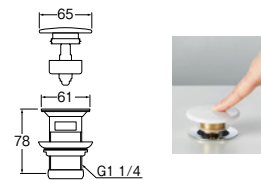

※本品はLAUFEN、Roca洗面器用(排水穴径φ46)です。JIS規格の洗面器(排水穴径φ41)には合いません。

ポップアップ横穴排水栓

H3311-32

¥6,500 1-50

- ・オーバーフロー用
- ・ヘアキャッチャー付
- ・挟込範囲：30~53
- ・ふたを手で押し込むと水を溜めることができます。

※本品はLAUFEN、Roca洗面器用(排水穴径φ46)です。JIS規格の洗面器(排水穴径φ41)には合いません。