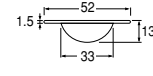

PH3920-2 ¥960 14-336

- ・洗面器の排水口用
- ・排水口径 35~42用
- ・材質 銅

PACK SIZE		
W	H	D
80	125	15

洗面器ゴミ受

PH3920 ¥430 20-520

- ・洗面器の排水口用
- ・排水口径 35~42用
- ・材質 ステンレス

パンチング穴: φ1.5

PACK SIZE		
W	H	D
70	125	15