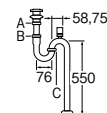

A	W38山16
	B	W40山16
	C	W40山16