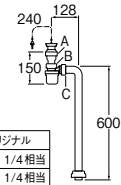

洗面排水栓付S・P兼用トラップ(パッケージ品)

PH7710-32 ¥4,500 4-20

PACK SIZE			
W	H	D	
110	750	100	

アフレ付ボトルトラップセット

PH7810-32 ¥3,900 4-20

- ・オーバーフロー用
- ・省スペースタイプです。
- ・トラップ上部と下部が分解可能で楽に清掃ができます。
- ・排水栓外径：54
- ・挟込範囲：22~33
- ・アジャスト付

A	オリジナル
B	G1 1/4相当
C	G1 1/4相当

洗髪排水栓付Sトラップ

H770-38 ¥3,900 2-20

- ・オーバーフロー用
- ・トラップ内の掃除に便利な掃除口付
- ・排水栓外径：64
- ・挟込範囲：31~42
- ・アジャスト付
- ☑️ パイプ径32

A	G1 1/2
B	G1 1/4
C	G1 1/8
D	G1 1/4

洗面排水栓付Sトラップ

PH778-32 ¥3,700 4-32

- ・オーバーフロー用
- ・トラップ内の掃除に便利な掃除口付
- ・排水栓外径：54
- ・挟込範囲：32~40
- ・アジャスト付

A	G1 1/8
B	G1 1/4
C	G1 1/8
D	G1 1/4

PACK SIZE			
W	H	D	
110	720	80	

洗面排水栓付Pトラップ

PH779-32 ¥3,700 4-32

- ・オーバーフロー用
- ・トラップ内の掃除に便利な掃除口付
- ・排水栓外径：54
- ・挟込範囲：32~40
- ・アジャスト付