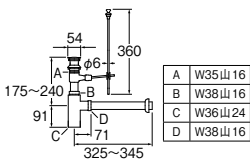

ガイドの挟込範囲: ~18
取付穴径: φ11~14
ネジの種類: M10×1