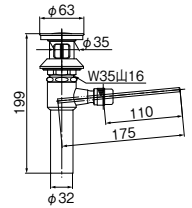

H7040-XH-32

¥15,000 1-20

- ・ポップアップ引棒なし。引棒は混合栓に付属のものをお使いください。
- ・キックレバー長さ 175mm
- ・オーバーフロー用
- ・排水栓外径：63
- ・挟込範囲：35~40

※本品はLAUFEN、Roca洗面器用(排水穴径φ46)です。JIS規格の洗面器(排水穴径φ41)には合いません。