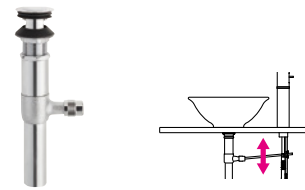

ポップアップ排水栓上部

H700-3XN-32	¥14,900	1:20

- ・天板に乗せるタイプのオーバーフロー洗面器用。
- ・レバー可動部を下げたことで、ポップアップ動作がスムーズにできます。
- ・オーバーフロー用
- ・挟込範囲：28~37
- ・キックレバーなし。
- ・H700-3Fをご使用ください。
- ・ヘアークャッチャー付

キックレバー

H700-3F-200	¥2,500	50:-
-250	¥2,700	50:-
-300	¥3,100	50:-
-350	¥4,800	50:-

- ・ポップアップ排水栓の横棒です。
- ・品番の最後は長さ
- ・H700用 (樹脂製トラップには使用できません)
- ・玉位置までの寸法は65mm

H700-40S	¥4,300	50:-
-MDP	¥15,000	1:20 受
-SJP	¥15,000	1:20 受新

- ・キックレバーにつないで使います。
- ・ポップアップガイド付
- ・カウンターにポップアップを設置