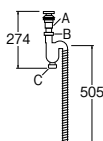

PH786-32 ¥4,200 5-40

- ・オーバーフロー用。パイプはジャバラで、排水口への位置合わせが簡単。
- ・トラップ内の掃除に便利な掃除口付
- ・排水栓外径：56
- ・挟込範囲：約22~32mm
- ・アジャスト付

A	オリジナル
B	G1 1/4相当
C	オリジナル