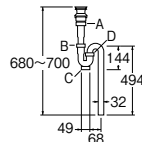

A	オリジナル
B	G1 1/4相当
C	G1 1/4相当

洗髪排水栓付Sトラップ

H770-38 ¥3,900 2-20

- ・オーバーフロー用
- ・トラップ内の掃除に便利な掃除口付
- ・排水栓外径：64
- ・挟込範囲：31~42
- ・アジャスト付
- ☑️ パイプ径32

A	G1 1/2
B	G1 1/4
C	G1 1/8
D	G1 1/4

洗面排水栓付Sトラップ

PH778-32 ¥3,700 4-32

- ・オーバーフロー用
- ・トラップ内の掃除に便利な掃除口付
- ・排水栓外径：54
- ・挟込範囲：32~40
- ・アジャスト付

A	G1 1/8
B	G1 1/4
C	G1 1/8
D	G1 1/4

PACK SIZE			
W	H	D	
110	720	80	

洗面排水栓付Pトラップ

PH779-32 ¥3,700 4-32

- ・オーバーフロー用
- ・トラップ内の掃除に便利な掃除口付
- ・排水栓外径：54
- ・挟込範囲：32~40
- ・アジャスト付