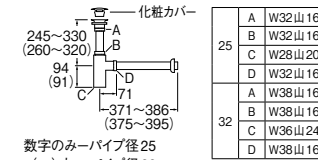

表示価格に消費税は含まれていません。

アフレナシPトラップ

H75B-25 ¥7,800 2-20
・オーバーフローのない手洗器用
・排水栓外径：54
・挟込範囲：11~15
・アジャストなし