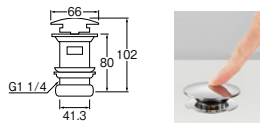

※本品はLAUFEN、Roca洗面器用(排水穴径φ46)です。JIS規格の洗面器(排水穴径φ41)には合いません。

ポップアップ横穴排水栓

H3311-32

¥6,500 1-50

- ・オーバーフロー用
- ・ヘアキャッチャー付
- ・挟込範囲：30~53
- ・ふたを手で押し込むと水を溜めることができます。

※本品はLAUFEN、Roca洗面器用(排水穴径φ46)です。JIS規格の洗面器(排水穴径φ41)には合いません。