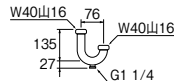

縦長U管

H70-671-32X190	¥8,000	10--
----------------	--------	------

・金属製SトラップおよびPトラップ用  
・品番の最後はパイプ径×長さ

掃除口付U管

H70-672-32	¥8,200	10-50
------------	--------	-------

・トラップ内の掃除に便利な掃除口付  
・金属製SトラップおよびPトラップ用

Sパイプ

H70-66-25X517	¥2,900	10--
-25X600	¥3,800	10--
-25X730	¥3,900	10--
-32X450	¥3,300	10--
-32X550	¥3,800	10--
-32X790	¥4,600	10--
-38X390	¥4,800	10--
-38X500	¥5,500	10--