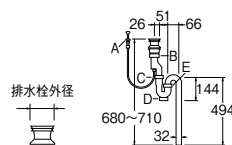

## 洗面排水栓付Sトラップ

PH7720-1-32 ¥9,600 4-32

- ・オーバーフロー用
- ・ポップアップ
- ・トラップ内の掃除に便利な掃除口付
- ・排水栓外径：55
- ・挟込範囲：40.5~43
- ・防臭パッキン付  
VP、VU40・50兼用
- ・アジャスト付

ガイドの挟込範囲：~31  
 取付穴径A：φ11~14  
 ネジの種類：M10×1

PACK SIZE		
W	H	D
110	730	80

## 洗髪排水栓付Sトラップ

H772-38 ¥7,600 2-20

- ・オーバーフロー用
- ・ポップアップ
- ・ヘアキャッチャー付
- ・トラップ内の掃除に便利な掃除口付
- ・排水栓外径：64
- ・挟込範囲：31~42
- ・アジャスト付
- パイプ径32

排水栓外径

ガイドの挟込範囲：~13  
 取付穴径A：φ11~14  
 ネジの種類：M10×1

混合栓  
セザイ  
タッチ水栓  
セット  
アイテム  
洗面器  
手洗器  
単水栓  
シャワー  
インシリア  
アイセザイ  
分岐  
水栓部品  
バルブ  
配管  
システム  
配管  
キッチン  
バス空調  
洗面  
洗濯機  
トイレ  
メンテナンス  
工具  
資料  
排水トラップ  
樹脂製排水  
トラップ・部品  
排水栓上部  
排水トラップ部品  
水受容器  
バック  
ハンガー  
水止め  
テープ