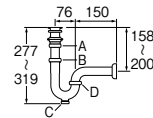

A	W38山16
	B	W40山16
	C	G1/2
	D	W40山16