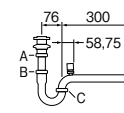

A	W38山16
	B	W40山16
	C	W40山16