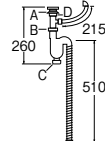

- ・オーバーフロー用
- ・トラップ内の掃除に便利な掃除口付
- ・排水栓外径：54
- ・挟込範囲：32~40
- ・アジャスト付

A	G1 1/8
B	G1 1/4
C	G1 1/8
D	G1 1/4

PACK SIZE			
W	H	D	
110	720	80	

洗面排水栓付Pトラップ

PH779-32 ¥3,700 4-32

- ・オーバーフロー用
- ・トラップ内の掃除に便利な掃除口付
- ・排水栓外径：54
- ・挟込範囲：32~40
- ・アジャスト付

PACK SIZE			
W	H	D	
150	430	60	

アフレ付Sトラップホース

PH786-32 ¥4,200 5-40

- ・オーバーフロー用。パイプはジャバラで、排水口への位置合わせが簡単。
- ・トラップ内の掃除に便利な掃除口付
- ・排水栓外径：56
- ・挟込範囲：約22~32mm
- ・アジャスト付

A	オリジナル
B	G1 1/4相当
C	オリジナル

ホーロー用トラップホース

PH787-32 ¥4,600 5-40

- ・オーバーフロー付ホーロー洗面器用。パイプはジャバラのため、排水口への位置合わせが簡単。
- ・トラップ内の掃除に便利な掃除口付
- ・排水栓外径：56
- ・挟込範囲：約8mm
- ・アジャスト付

A	オリジナル
B	G1 1/4相当
C	オリジナル
D	G1相当

オーバーフロー用ホース

H787-864 ¥2,300 10-70

- ・PH787-32用
- ・ホース内径：25mm