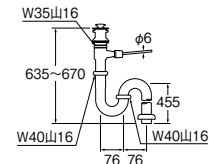

ポップアップSトラップ本体

H700F-X-32 ¥17,000 1-10

-32-ZA ¥18,000 1-10

- ポップアップ引棒なし。引棒は混合栓に付属のものをお使いください。
- キックレバー長さ 175mm (ZA 300mm)
- オーバーフロー用
- 排水栓外径: 54
- 挟込範囲: 28~37
- アジャスト付

ボトルトラップ

H761-32 ¥38,000 1-10

- キックレバー長さ 175mm
- オーバーフロー用
- トラップ内の掃除に便利な掃除口付
- 排水栓外径: 54
- 挟込範囲: 28~37
- アジャスト付