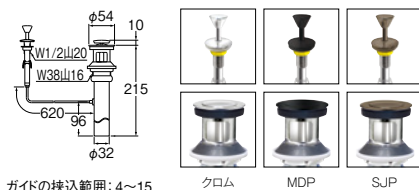

- ・ねじG1 1/4排水栓用
- ・H3312-32、H3310-32、H3311-32、H3100-32用

JIS規格洗面器・手洗器用 排水栓上部

ワイヤー式ポップアップ排水栓上部

H700-3XW-32	¥26,000	1:30
-MDP-32	¥51,000	1:- 受
-SJP-32	¥51,000	1:- 新

- ・オーバーフロー用
- ・挟込範囲：28~35
- ・ポップアップガイド付
- ・カウンターにポップアップを設置