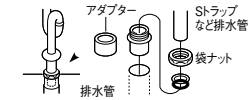

¥190 10-140

- ・VP40・50、VU50用
- ・ジャバラホース用

クリーンアダプター

H70-20-38B

¥1,400 10-100

- ・排水用パイプとSトラップ・Pトラップなどの接続用
- ・VP・VUパイプ兼用(アダプター付)
- ・パイプ径: 50
- ・材質 ABS樹脂

25A

32B-YS