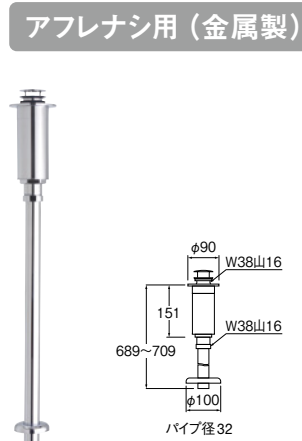

# BASIN SUPPLIES

洗面

排水トラップ	412
樹脂製排水トラップ・部品	415
排水栓上部	420
排水トラップ部品	422
水受容器	429
バックハンガー	430
水止めテープ	430

洗面 | 排水トラップ

アフレナシ用 (金属製)

ストレート形排水トラップ

**H7260-32** ¥88,000 1- 新  
 ・HW1054S、HW10540S用  
 ・排水栓外径：54  
 ・アジャスト付