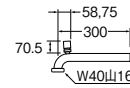

低位通気弁付Pパイプ

H71-66V-32X300	¥13,800	1-10

・破壊防止金具により、排水パイプに必要分空気を送り込むことで排水時に起きる音をやわらげ、水封切れを防止します。
・金属製Pトラップ用
・品番の最後はパイプ径X長さ