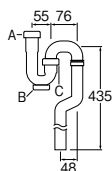

A	
B	W40山12
C	

偏心Sトラップ

PH7002F-32 ¥2,500 4-20

- ・トラップ内の掃除に便利な掃除口付
- ・樹脂品のパイプ径32用
- ・排水位置調整が簡単です。