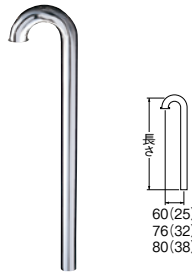

縦長U管

H70-671-32X190	¥8,000	10--
----------------	--------	------

・金属製SトラップおよびPトラップ用  
・品番の最後はパイプ径×長さ

掃除口付U管

H70-672-32	¥8,200	10-50
------------	--------	-------

・トラップ内の掃除に便利な掃除口付  
・金属製SトラップおよびPトラップ用

Sパイプ

H70-66-25X517	¥2,900	10--
-25X600	¥3,800	10--
-25X730	¥3,900	10--
-32X450	¥3,300	10--
-32X550	¥3,800	10--
-32X790	¥4,600	10--
-38X390	¥4,800	10--
-38X500	¥5,500	10--

・金属製Sトラップ用  
・品番の最後はパイプ径×長さ

Sパイプ (パッケージ品)

PH70-66-25(517)	¥3,300	2-20
-32(455)	¥3,700	2-20

・金属製Sトラップ用  
・品番うしろの()内パイプ長さ

PACK SIZE			
W	H	D	
25	100	610	25
32	110	570	32

幅広Sパイプ

H70-660-25X100X550	¥5,700	10--
-25X140X550	¥6,800	1-10
-32X100X500	¥6,800	1-10
-32X140X500	¥7,200	1-10
-32X180X500	¥8,000	1-10
-38X140X450	¥11,000	1-10
-38X180X450	¥12,000	1-10