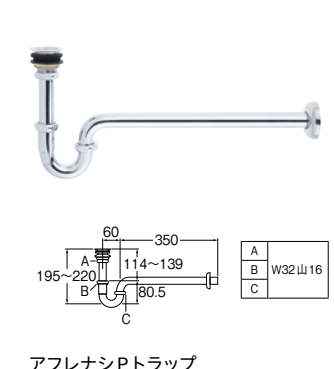

**PH74B-25** ¥8,500 2-20

ファン付Sトラップ

**PH70-1-25** ¥6,700 2-20  
 ・オーバーフローのない手洗器用。  
 接続は差し込みタイプ。  
 ・アジャストなし

ファン付雷管

**PH720-1-25** ¥5,300 2-20  
 ・オーバーフローのない手洗器用  
 ・接続は差し込み式です。  
 ・アジャストなし

アフレナシPトラップ

**H750-25** ¥15,000 1-10  
 -MDP-25 ¥74,000 1-10 受  
 -32 ¥17,000 1-10  
 -MDP-32 ¥76,000 1-10 受  
**H750A-32** ¥18,000 1-10  
 -MDP-32 ¥77,000 1-10 受