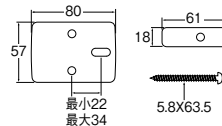

バックハンガーセット (パッケージ品)

PH79S ¥1,300 3-54