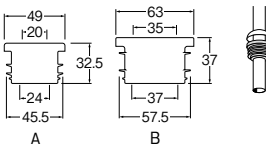

-32A ¥1,200 10-200

- ・排水パイプとSトラップ・Pトラップなどの接続用
- ・パイプ径 40
- ・材質 塩化ビニル樹脂 ABS樹脂
- ☑ ビニール排水パイプとの接続にはパイプ外径と同径のため、ソケットなどの接手が別途必要です。

クリーンパッキン

H70-902

¥1,500 30-240

- ・Sトラップ、Pトラップ用
- ・VP、VUパイプ兼用
- ・2つのパッキンを組み合わせてさまざまなパイプに対応します。
- ・塩ビ管に装着したクリーンパッキンをトラップ管が貫通するように取り付けてください。
- ・施工の際、クリーンパッキンに軽く水を付けると取り付けが容易になります。
- ・パッキンAのみ、またはパッキンBのみを使用して余ったほうのパッキンは別途適切な場面でご使用いただけます。
- ・使用可能温度: 70℃以下