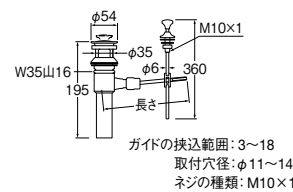

ガイドの挟込範囲：3~18
取付穴径：φ11~14
ネジの種類：M10×1

H700-X200-32	¥11,000	1:20
H700-X250-32	¥11,200	1:20
H700-X300-32	¥11,500	1:20
H700-X350-32	¥12,500	1:20

- ・Xの後はキックレバー長さ
- ・オーバーフロー用
- ・挟込範囲：28~37
- ・ヘアークャッチャー付