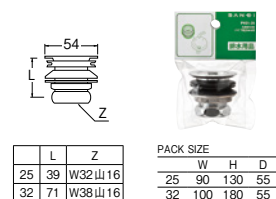

化粧キャップ
H34F-25 ¥3,400 20.-
-32 ¥3,400 20.-
-MDP-32 ¥7,400 1.30 受
-SJP-32 ¥7,400 1.30 受新
・H740、H7610、H750、H310用

化粧キャップ
PH341F-25 ¥3,500 10.100
-32 ¥3,500 10.100
・PH31用