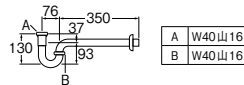

A	W40山16
B	W40山16

Pトラップ

H7101-32 ¥6,700 1-10

- ・金属製のパイプ径32用