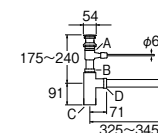

A	W38山16
B	W36山24
C	W36山24
D	W38山16

- トラップ内の掃除に便利な掃除口付
- オーバーフロー用
- 排水栓外径: 54
- ポップアップの引棒なし。引棒は混合栓に付属のものをお使いください。
- キックレバー長さ 300mm
- 挟込範囲: 28~37
- アジャスト付

一覧
混合栓
タッチ水栓
センサー
アイテム
セット
洗面器
手洗器
単水栓
シャワー
アフレ付
イビリア
分岐
水栓部品
バルブ
システム
配管
キッチン
バス空調
洗面
洗濯機
トイレ
ガーデンニング
工具
資料