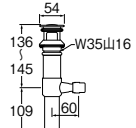

H700-3XN-32	¥14,900	1:20

- ・天板に乗せるタイプのオーバーフロー洗面器用。
- ・レバー可動部を下げたことで、ポップアップ動作がスムーズにできます。
- ・オーバーフロー用
- ・挟込範囲：28~37
- ・キックレバーなし。
- ・H700-3Fをご使用ください。
- ・ヘアークャッチャー付

キックレバー

H700-3F-200	¥2,500	50:-
-250	¥2,700	50:-
-300	¥3,100	50:-
-350	¥4,800	50:-

- ・ポップアップ排水栓の横棒です。
- ・品番の最後は長さ
- ・H700用 (樹脂製トラップには使用できません)
- ・玉位置までの寸法は65mm