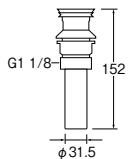

## 洗髪排水栓付Sトラップ

H772-38 ¥7,600 2-20

- ・オーバーフロー用
- ・ポップアップ
- ・ヘアキャッチャー付
- ・トラップ内の掃除に便利な掃除口付
- ・排水栓外径：64
- ・挟込範囲：31~42
- ・アジャスト付
- パイプ径32

排水栓外径

ガイドの挟込範囲：~13  
 取付穴径A：φ11~14  
 ネジの種類：M10×1

混合栓  
セザイ  
タッチ水栓  
セット  
アイテム  
洗面器  
手洗器  
単水栓  
シャワー  
インシリア  
アイセザイ  
分岐  
水栓部品  
バルブ  
配管  
システム  
配管  
キッチン  
バス空調  
洗面  
洗濯機  
トイレ  
メンテナンス  
工具  
資料  
排水トラップ  
樹脂製排水  
トラップ・部品  
排水栓上部  
排水トラップ部品  
水受容器  
バック  
ハンガー  
水止め  
テープ

洗面 | 樹脂製排水トラップ・部品

PACK SIZE		
W	H	D
110	250	60

横穴排水栓

**PH778-X-32** ¥1,500 5-100

- ・オーバーフロー用
- ・樹脂製トラップ用
- ・挟込範囲：32~40
- ・アジャストパッキンはPP40-42S-32別売をご使用ください。

PACK SIZE		
W	H	D
110	260	60

丸鉢排水栓

**PH748-X-32** ¥1,980 8-96