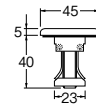

R703 ¥3,700 10-200

- ・ポップアップの引棒がセットできる化粧ふたです。
- ・ネジ締めタイプ
- ・取付穴径：23~38

取り付け可能厚4~30mm