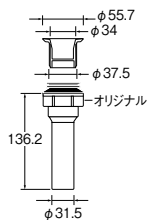

## 洗髪排水栓付Sトラップ

H772-38 ¥7,600 2-20

- ・オーバーフロー用
- ・ポップアップ
- ・ヘアキャッチャー付
- ・トラップ内の掃除に便利な掃除口付
- ・排水栓外径：64
- ・挟込範囲：31~42
- ・アジャスト付
- パイプ径32

排水栓外径

ガイドの挟込範囲：~13  
 取付穴径A：φ11~14  
 ネジの種類：M10×1

混合栓  
セザイ  
タッチ水栓  
セット  
アイテム  
洗面器  
手洗器  
単水栓  
シャワー  
インシリア  
アイセザイ  
分岐  
水栓部品  
バルブ  
配管  
システム  
配管  
キッチン  
バス空調  
洗面  
洗濯機  
トイレ  
メンテナンス  
工具  
資料  
排水トラップ  
樹脂製排水  
トラップ・部品  
排水栓上部  
排水トラップ部品  
水受容器  
バック  
ハンガー  
水止め  
テープ

洗面 | 樹脂製排水トラップ・部品

PACK SIZE		
W	H	D
110	250	60

横穴排水栓

**PH778-X-32** ¥1,500 5-100

- ・オーバーフロー用
- ・樹脂製トラップ用
- ・挟込範囲：32~40
- ・アジャストパッキンはPP40-42S-32別売をご使用ください。

PACK SIZE		
W	H	D
110	260	60

丸鉢排水栓

**PH748-X-32** ¥1,980 8-96

- ・オーバーフローのない手洗器用
- ・樹脂品のパイプ径32用
- ・排水栓外径：56
- ・挟込範囲：~16

A	G1 1/4相当
B	G1 1/4相当

ボトルトラップセット

**H7810-1-32** ¥3,200 1-8

- ・省スペースタイプです。
- ・樹脂品のパイプ径32用
- ・トラップ上部と下部が分解可能で楽に清掃ができます。
- ・材質 ポリプロピレン、ポリエチレン

A	G1 1/4相当
B	オリジナル
C	G1 1/4相当