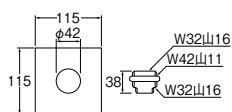

防水テープ

P73-1.2 ¥1,030 10-200

- ・手洗器の底面に貼り付け、切り込み穴からカウンター下への漏水を防止します。
- ・幅7mm X長さ1.2m