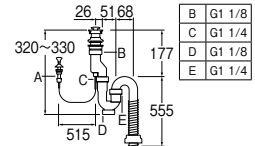

ガイドの挟込範囲：~31
取付穴径A：φ11~14
ネジの種類：M10×1

PACK SIZE		
W	H	D
110	730	80