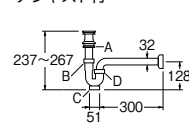

- ・オーバーフロー用
- ・トラップ内の掃除に便利な掃除口付
- ・排水栓外径：54
- ・挟込範囲：32~40
- ・アジャスト付

A	G1 1/8
B	G1 1/4
C	G1 1/8
D	G1 1/4

PACK SIZE			
W	H	D	
110	720	80	

洗面排水栓付Pトラップ

PH779-32 ¥3,700 4-32

- ・オーバーフロー用
- ・トラップ内の掃除に便利な掃除口付
- ・排水栓外径：54
- ・挟込範囲：32~40
- ・アジャスト付