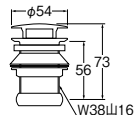

丸鉢排水栓
H31-25 ¥2,800 100.-
・オーバーフローのない手洗器用
・挟込範囲：11~15
・材質 黄銅

丸鉢排水栓(パッケージ品)
PH31-25 ¥3,000 5.80
-32 ¥4,000 5.50
・挟込範囲：25：11~15
32：11~42