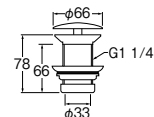

- ・ねじG1 1/4排水栓用
- ・H3312-32、H3310-32、H3311-32、H3100-32用

JIS規格洗面器・手洗器用 排水栓上部

ワイヤー式ポップアップ排水栓上部

H700-3XW-32	¥26,000	1:30
-MDP-32	¥51,000	1:- 受
-SJP-32	¥51,000	1:- 新

- ・オーバーフロー用
- ・挟込範囲：28~35
- ・ポップアップガイド付
- ・カウンターにポップアップを設置