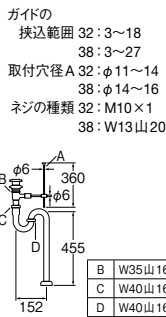

表示価格に消費税は含まれていません。

アフレナシPトラップ

**H75B-25** ¥7,800 2-20  
 ・オーバーフローのない手洗器用  
 ・排水栓外径：54  
 ・挟込範囲：11~15  
 ・アジャストなし

化粧カバー  
**H7610-32**  
**H7610A-32**

アフレ付・ポップアップ用(金属製)

ポップアップSトラップ

H700-32 ¥19,000 1-10

- キックレバー長さ 175mm
- オーバーフロー用
- 排水栓外径: 54
- 挟込範囲: 28~37
- アジャスト付

H700T-32 ¥21,000 1-10

-38 ¥31,000 1-10

- キックレバー長さ 175mm
- ポップアップガイド付
- 32の排水栓外径: 54
- 38の排水栓外径: 66
- 32の挟込範囲: 28~37
- 38の挟込範囲: 28~38
- アジャスト付

38のパイプ径 32

ポップアップSトラップ本体

H700F-X-32 ¥17,000 1-10

-32-ZA ¥18,000 1-10