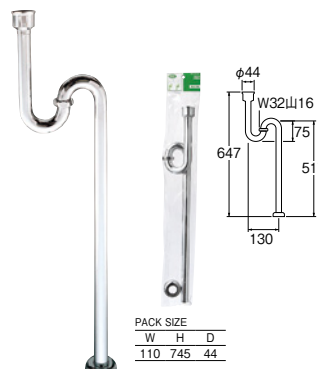

ファン付Sトラップ

PH70-1-25 ¥6,700 2-20
・オーバーフローのない手洗器用。
接続は差し込みタイプ。
・アジャストなし