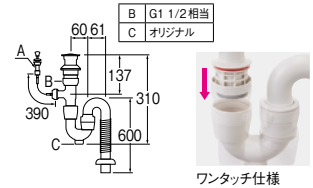

## 洗面排水栓付Sトラップ

H7722-38 ¥11,000 20-

- ・オーバーフロー用
- ・ポップアップ
- ・トラップ接続部分がワンタッチ仕様で接続後の配管振りが可能です。
- ・ふたの着脱が可能でヘアキャッチャーの掃除が容易に行えます。
- ・排水栓外径：64
- ・挟込範囲：28.4~38.4
- ・アジャストなし

ガイドの挟込範囲：~24  
 取付穴径A：12  
 ネジの種類：M12相当

## 洗面排水栓付Sトラップ

H7722-1-38 ¥10,500 20-

- ・ジャバラ仕様
- ・オーバーフロー用
- ・ポップアップ
- ・トラップ接続部分がワンタッチ仕様で接続後の配管振りが可能です。
- ・ふたの着脱が可能でヘアキャッチャーの掃除が容易に行えます。
- ・排水栓外径：64
- ・挟込範囲：28.4~38.4
- ・アジャストなし

ガイドの挟込範囲：~24  
 取付穴径A：12  
 ネジの種類：M12相当