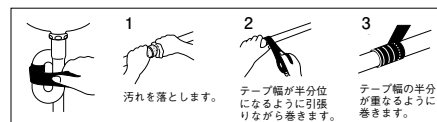

受は受注生産品です。納期についてはご確認ください。

表示価格に消費税は含まれていません。