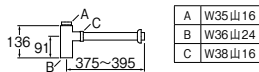

- ・品番の最後はパイプ径X偏心寸法X長さ

A	W40山16
B	W40山16

Sトラップ

H7001-32 ¥7,800 1-10

- ・金属製のパイプ径32用

A	W35山16
B	W36山24
C	W38山16

ボトルトラップ横引管

H761F-32 ¥20,000 1-20