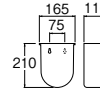

**H792-88** ¥300 150--

- ・幅130mmのコンパクトタイプです。

水受バケツ

**H770-88** ¥2,900 100--

- ・ビス付

※キッチン用水受容器については頁386をご覧ください。

水受けトレイ

**H7910-88** ¥420 150--