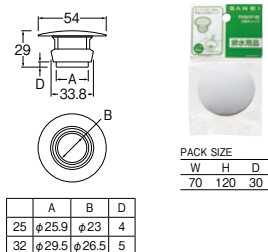

十字ストレーナ
H3900-32 ¥900 50.-
・洗面器の排水口用
・H740-32、H750-32、H7610-32、
H310-32用

丸穴目皿
H3901-32 ¥1,800 50.-
・洗面器の排水口用
・H740-32、H750-32、H7610-32、
H310-32用