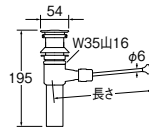

H700-1X210-32	¥14,000	1:20
H700-1X235-32	¥14,500	1:20
H700-1X280-32	¥15,000	1:20

- ・半埋め、アンダータイプのオーバーフロー付洗面器用。
- ・横棒で直接ポップアップを操作します。
- ・横棒先端ツマミ付
- ・Xの後はキックレバー長さ
- ・オーバーフロー用
- ・挟込範囲：28~37

ポップアップ排水栓上部