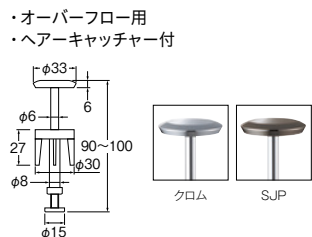

洗面器洗髪ゴミ受
PH3940-1 ¥630 10.360
・洗面器の排水口用
・材質 ポリアセタール