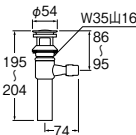

ポップアップ排水栓上部