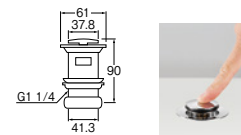

※本品はLAUFEN、Roca洗面器用(排水穴径φ46)です。JIS規格の洗面器(排水穴径φ41)には合いません。

ポップアップ横穴排水栓

H3311-32

¥6,500 1-50

- ・オーバーフロー用
- ・ヘアキャッチャー付
- ・挟込範囲：30~53
- ・ふたを手で押し込むと水を溜めることができます。

※本品はLAUFEN、Roca洗面器用(排水穴径φ46)です。JIS規格の洗面器(排水穴径φ41)には合いません。