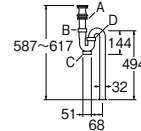

A	オリジナル
B	G1 1/4相当
C	G1 1/4相当

洗髪排水栓付Sトラップ

H770-38 ¥3,900 2-20

- ・オーバーフロー用
- ・トラップ内の掃除に便利な掃除口付
- ・排水栓外径：64
- ・挟込範囲：31~42
- ・アジャスト付
- ☑️ パイプ径32

A	G1 1/2
B	G1 1/4
C	G1 1/8
D	G1 1/4

洗面排水栓付Sトラップ

PH778-32 ¥3,700 4-32

- ・オーバーフロー用
- ・トラップ内の掃除に便利な掃除口付
- ・排水栓外径：54
- ・挟込範囲：32~40
- ・アジャスト付

A	G1 1/8
B	G1 1/4
C	G1 1/8
D	G1 1/4

PACK SIZE			
W	H	D	
110	720	80	

洗面排水栓付Pトラップ

PH779-32 ¥3,700 4-32

- ・オーバーフロー用
- ・トラップ内の掃除に便利な掃除口付
- ・排水栓外径：54
- ・挟込範囲：32~40
- ・アジャスト付