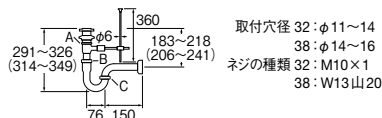

数字のみパイプ径 32  
( )内 -パイプ径 38

32	A	W35山16
38	B	W40山16
	C	W40山16

ポップアップPトラップ

H710-32 ¥18,000 1-20

- キックレバー長さ 175mm
- オーバーフロー用
- 排水栓外径: 54
- 挟込範囲: 28~37
- アジャスト付

数字のみパイプ径 32  
( )内 -パイプ径 38

32	A	W35山16
38	B	W40山16
	C	W40山16