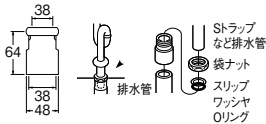

防臭キャップ

H72-84

¥190 10-140

- ・VP40・50、VU50用
- ・ジャバラホース用

クリーンアダプター

H70-20-38B

¥1,400 10-100

- ・排水用パイプとSトラップ・Pトラップなどの接続用
- ・VP・VUパイプ兼用(アダプター付)
- ・パイプ径: 50
- ・材質 ABS樹脂

クリーンアダプター

H70-200-25A

¥800 10-200

- -32A ¥840 10-200
- -32B ¥970 10-100
- -32B-YS ¥970 10-100

(POS)

JH70-20-25A-25X40 ¥850 10-200

JH70-20-32A-32X40 ¥890 10-200

JH70-20-32B-32X50 ¥1,020 10-100

- ・排水用パイプとSトラップ・Pトラップなどの接続用
- ・H70-200-32B-YS 以外は VU・VPパイプ兼用(アダプター付)
- ・H70-200-32B-YS は VPパイプ専用(アダプターなし)
- ・材質 ABS樹脂

	A	B	C	D	E	H	パイプ径
25A	φ26.2	W32山16	φ44.5	φ48	φ40.5	44.0	40
32A	φ32.5	W40山16	φ44.5	φ48	φ40.5	43.5	40
32B	φ32.5	W40山16	φ56.5	φ60	φ51.5	43.5	50
32B-YS	φ32.5	W40山16	—	φ60	φ51.5	43.5	50

クリーンアダプター

H70-21-38A

¥1,500 10-200

- ・排水用パイプとSトラップ・Pトラップなどの接続用
- ・パイプ径: 40
- ・材質 塩化ビニル樹脂

☑ ビニール排水パイプとの接続にはパイプ外径と同径のため、ソケットなどの接手が別途必要です。

クリーンアダプター

H70-210-25A

¥1,200 10-200

-32A ¥1,200 10-200

- ・排水パイプとSトラップ・Pトラップなどの接続用
- ・パイプ径 40
- ・材質 塩化ビニル樹脂 ABS樹脂
- ☑ ビニール排水パイプとの接続にはパイプ外径と同径のため、ソケットなどの接手が別途必要です。

クリーンパッキン

H70-902

¥1,500 30-240

- ・Sトラップ、Pトラップ用
- ・VP、VUパイプ兼用
- ・2つのパッキンを組み合わせてさまざまなパイプに対応します。
- ・塩ビ管に装着したクリーンパッキンをトラップ管が貫通するように取り付けてください。
- ・施工の際、クリーンパッキンに軽く水を付けると取り付けが容易になります。
- ・パッキンAのみ、またはパッキンBのみを使用して余ったほうのパッキンは別途適切な場面でご使用いただけます。
- ・使用可能温度: 70℃以下

■パッキンの組み合わせ

Aのみ	Aのみ	A+B	A+B	Bのみ
25トラップ管	32トラップ管	25トラップ管	32トラップ管	38トラップ管
VP・VU40	VP・VU40	VP・VU50	VP・VU50	VP・VU50

クリーンアダプター

H70-22-32B

¥1,080 10-200

- ・スロップシンク用クリーンアダプター
- ・VP50専用
- ・材質 ABS樹脂

クリーンパッキン(パッケージ品)

PH70-902

¥1,600 10-100

PACK SIZE		
W	H	D
90	150	40