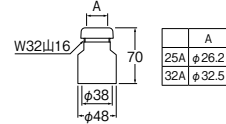

クリーンアダプター

H70-210-25A

¥1,200 10-200

-32A ¥1,200 10-200

- ・排水パイプとSトラップ・Pトラップなどの接続用
- ・パイプ径 40
- ・材質 塩化ビニル樹脂 ABS樹脂
- ☑ ビニール排水パイプとの接続にはパイプ外径と同径のため、ソケットなどの接手が別途必要です。