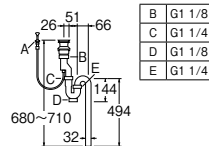

ガイドの挟込範囲：~31
取付穴径A：φ11~14
ネジの種類：M10×1