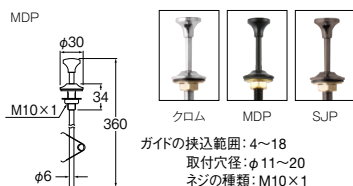

キックレバー

H700-3F-200	¥2,500	50:-
-250	¥2,700	50:-
-300	¥3,100	50:-
-350	¥4,800	50:-

- ・ポップアップ排水栓の横棒です。
- ・品番の最後は長さ
- ・H700用 (樹脂製トラップには使用できません)
- ・玉位置までの寸法は65mm

ポップアップ棒

H700-40S	¥4,300	50:-
-MDP	¥15,000	1:20 受
-SJP	¥15,000	1:20 受新

- ・キックレバーにつないで使います。
- ・ポップアップガイド付
- ・カウンターにポップアップを設置

ガイドの挟込範囲：4~18  
取付穴径：φ11~20  
ネジの種類：M10×1

ポップアップ引棒

H700-40	¥1,800	20:-
---------	--------	------

- ・キックレバーにつないで使います。
- ・ポップアップガイドなし
- ・クリップ穴径：φ6.2

ポップアップ引棒