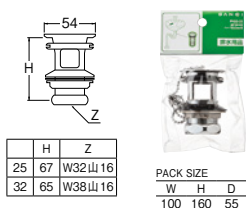

H700-450	¥3,400	20:-
----------	--------	------

- ・キックレバーにつないで使います。
- ・ポップアップガイドなし
- ・クリップ穴径：φ4.2、φ6.2

受は受注生産品です。納期についてはご確認ください。

表示価格に消費税は含まれていません。

混合水栓  
タッチ水栓  
セーラー  
アイテム  
セット  
手洗器  
洗面器  
単水栓  
シャワー  
ヘアキャッチャー  
イミタリ  
分岐  
水栓部品  
バルブ  
システム  
配管  
配管  
キッチン  
バス空調  
洗面  
洗濯機  
トイレ  
ガーデンシング  
工具  
資料  
排水トラップ  
樹脂製排水トラップ・部品  
排水栓上部  
排水トラップ部品  
水受容器  
バックハンガー  
水止めテープ

混合栓  
セザイ  
タッチ水栓  
セット  
アイテム  
洗面器  
手洗器  
単水栓  
シャワー  
イニシア  
アクセサリー  
分岐  
水栓部品  
バルブ  
システム  
配管  
配管  
キッチン  
バス空調  
洗面  
洗濯機  
トイレ  
ガイドライン  
工具  
資料  
排水トラップ  
樹脂製排水トラップ部品  
排水栓上部  
排水トラップ部品  
水受容器  
バック  
ハンガー  
水止め  
テープ

洗面 | 排水栓上部 排水トラップ部品

**ポップアップ横穴排水栓**  
**H3310-41X32** ¥6,800 1.50  
 ・オーバーフロー用  
 ・ヘアークャッチャー付  
 ・挟込範囲：32~45  
 ・ふたを手で押し込むと水を溜めることができます。  
 ※JIS規格の洗面器用(排水穴径φ41)です。

**横穴排水栓**  
**PH33-25** ¥3,100 5.100  
 -32 ¥3,200 5.50  
 ・オーバーフロー用  
 ・挟込範囲：27~36  
 ・材質 黄銅