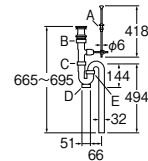

洗面排水栓付Sトラップ

H776-32 ¥6,000 2・20

- ・キックレバー長さ 180mm
- ・オーバーフロー用
- ・ポップアップ
- ・トラップ内の掃除に便利な掃除口付
- ・排水栓外径: 55
- ・挟込範囲: 40~44.5
- ・アジャスト付