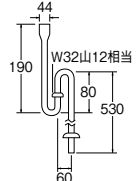

	A	W38山16
	B	W40山16
	C	W40山16

アフレナシ用 (樹脂製)

PCアフレナシSトラップ

PH741-25 ¥3,900 4・20

- ・オーバーフローのない手洗器用
- ・挟込範囲: ~20
- ・アジャストなし

PACK SIZE		
W	H	D
110	750	60

PCワン付Sトラップ

PH701-1-25 ¥2,600 4・20

- ・オーバーフローのない手洗器用。
- ・接続は差し込みタイプ。
- ・アジャストなし

PACK SIZE		
W	H	D
110	750	40

アフレ付・ポップアップ用 (樹脂製)

洗髪排水栓付Sトラップ

H774-38 ¥6,800 2・20

- ・キックレバー長さ 220mm
- ・オーバーフロー用
- ・ポップアップ
- ・ヘアキャッチャー付
- ・トラップ内の掃除に便利な掃除口付
- ・排水栓外径: 64
- ・挟込範囲: 31~42
- ・アジャスト付
- パイプ径 32