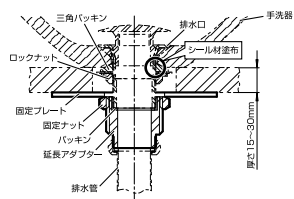

防水テープ

P73-1.2 ¥1,030 10-200

- ・手洗器の底面に貼り付け、切り込み穴からカウンター下への漏水を防止します。
- ・幅7mm X長さ1.2m