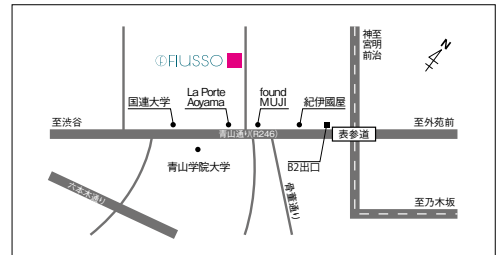

### 表参道ショールーム (WAILEA)

〒150-0001  
 東京都渋谷区神宮前5丁目18番10号  
 エクサスペース 1-B  
 TEL (03) 3400-8108  
 営業時間：10:00～19:00

・東京メトロ 表参道駅 A1出口より徒歩7分  
 ・東京メトロ 明治神宮前駅 4番出口より徒歩5分  
 ・JR山手線 原宿駅下車 徒歩6分

### 御堂筋ショールーム (WAILEA)

〒541-0052  
 大阪市中央区安土町3丁目5番13号  
 本町ガーデンシティテラス 1F  
 TEL (06) 6265-1961  
 営業時間：11:00～19:00

・大阪メトロ 御堂筋線 本町駅 1番出口直結

### 青山ショールーム (FLUSSO)

〒150-0001  
 東京都渋谷区神宮前5丁目47番11号  
 青山アスタジオ 1F  
 TEL (03) 6712-5123  
 営業時間：10:00～18:00

・東京メトロ 表参道駅下車 徒歩5分  
 B2出口より青山通りを渋谷方面へFound Mujiを右折、直進120m先の左手