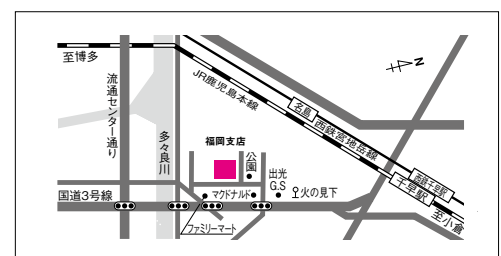

## 大阪ショールーム

〒537-0023

大阪市東成区玉津1丁目12番29号

TEL (06) 6972-6981

営業時間：9:00～17:00

・JR大阪環状線 玉造駅下車 徒歩7分  
・大阪メトロ長堀鶴見緑地線 玉造駅下車 徒歩9分  
・大阪メトロ千日前線 今里駅下車 徒歩5分

## 福岡ショールーム

〒813-0035

福岡市東区松崎2丁目7番30号

TEL (092) 674-1230

営業時間：9:00～17:00

・JR鹿児島本線 千早駅より徒歩20分  
・九州自動車道 福岡インターより 車で約20分  
・福岡都市高速 松島出口より 車で約5分