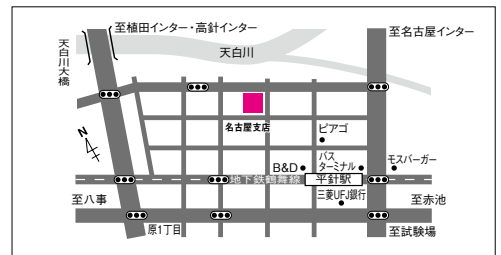

## 東京ショールーム

〒136-0071

東京都江東区亀戸2丁目7番4号

TEL (03) 3683-7471

営業時間：9:00～12:00、  
14:00～17:00

・総武線 錦糸町駅下車 北口より徒歩10分  
・総武線 亀戸駅下車 北口より徒歩10分

## 名古屋ショールーム

〒468-0011

名古屋市天白区平針2丁目909番地

TEL (052) 800-8688

営業時間：9:00～17:00

・地下鉄鶴舞線 平針駅下車 2番出口より徒歩3分  
・東名高速 名古屋インターより 車で約20分  
・名古屋都市 高速 高針インターより 車で約5分