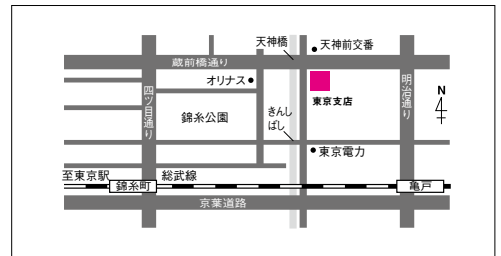

## 東京ショールーム

〒136-0071

東京都江東区亀戸2丁目7番4号

TEL (03) 3683-7471

営業時間：9:00～12:00、  
14:00～17:00

・総武線 錦糸町駅下車 北口より徒歩10分  
・総武線 亀戸駅下車 北口より徒歩10分