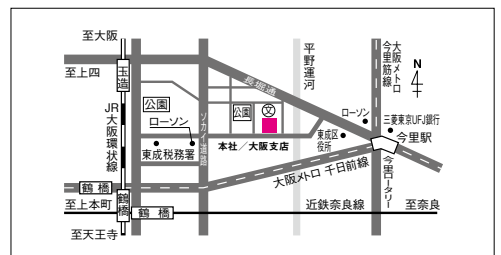

## 東京ショールーム

〒136-0071

東京都江東区亀戸2丁目7番4号

TEL (03) 3683-7471

営業時間：9:00～12:00、  
14:00～17:00

・総武線 錦糸町駅下車 北口より徒歩10分  
・総武線 亀戸駅下車 北口より徒歩10分

## 名古屋ショールーム

〒468-0011

名古屋市天白区平針2丁目909番地

TEL (052) 800-8688

営業時間：9:00～17:00

・地下鉄鶴舞線 平針駅下車 2番出口より徒歩3分  
・東名高速 名古屋インターより 車で約20分  
・名古屋都市 高速 高針インターより 車で約5分

## 大阪ショールーム

〒537-0023

大阪市東成区玉津1丁目12番29号

TEL (06) 6972-6981

営業時間：9:00～17:00

・JR大阪環状線 玉造駅下車 徒歩7分  
・大阪メトロ長堀鶴見緑地線 玉造駅下車 徒歩9分  
・大阪メトロ千日前線 今里駅下車 徒歩5分