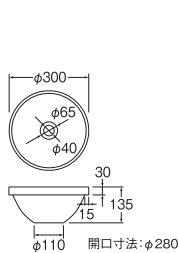

HW2024-016

HW2024-020

HW2024-023

図面

- ・水栓の吐水位置によっては水はねすることがあります。
- ・焼き物の寸法や色目に多少ばらつきがあります。
- ・2020年4月現在の希望小売価格です。
- ※表示価格に消費税は含まれていません。
- ※工費は別途となります。

紅 001
KURENAI

黄昏 006
TASOGARE

渦 009
UZU