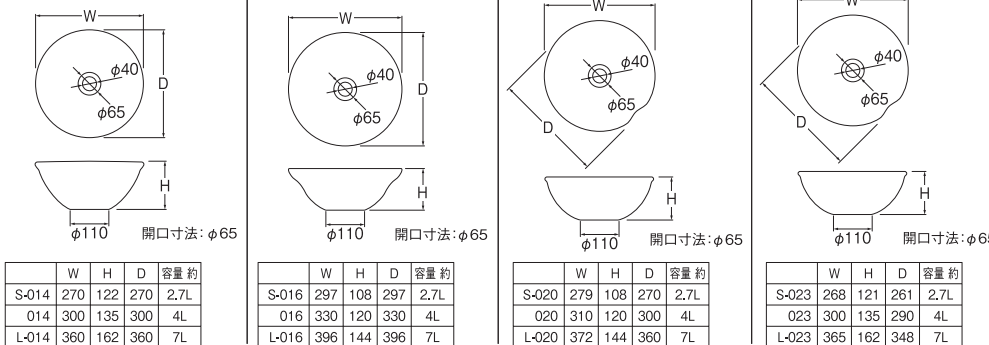

図面 / 寸法 / 容量

紅鐘	黄昏碧空	渦茜	甘露翠緑
----	------	----	------

HW1023

無

品番横に掲載

HW1023-S-001 ¥25,000	HW1023-S-006 ¥24,000	HW1023-S-009 ¥26,000	HW1023-S-011 ¥24,000
HW1023-001 ¥25,000	HW1023-006 ¥24,000	HW1023-009 ¥26,000	HW1023-011 ¥24,000
HW1023-L-001 ¥44,000	HW1023-L-006 ¥42,000	HW1023-L-009 ¥46,000	HW1023-L-011 ¥42,000
HW1023-S-014 ¥24,000	HW1023-S-016 ¥25,000	HW1023-S-020 ¥26,000	HW1023-S-023 ¥24,000
HW1023-014 ¥24,000	HW1023-016 ¥25,000	HW1023-020 ¥26,000	HW1023-023 ¥24,000
HW1023-L-014 ¥42,000	HW1023-L-016 ¥44,000	HW1023-L-020 ¥46,000	HW1023-L-023 ¥42,000