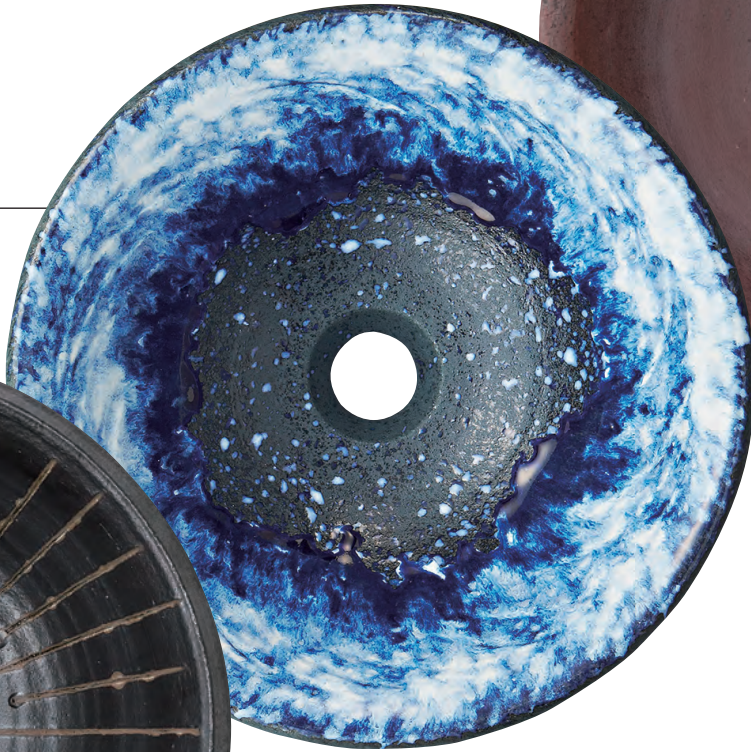

黄昏 TASOGARE

紅 KURENAI

鐘 ATSUMU

翠綠 SUIRYOKU

茜 AKANE

碧空 HEKIKU

使用することで実感できる「用の美」

SANEI × 信楽焼 そのこだわりとルーツについて

利楽の由来

千利休は、信楽焼の素朴な深い味わいを好み、信楽を訪れました。中でもスカーレットという、独特な黄みがかった赤色を好んだそうです。現代に、千利休好みの信楽焼を再現しているため「利楽」と名付けました。

手作りの風合い

利楽には全く同じ商品は存在しません。手作業や炎が生み出す、独特の焼き上がりを通じて、唯一無二の色、形、柄になります。利楽はそんな信楽焼の「侘び寂び」を活かした手洗い鉢です。

伝 統とモダンの融合