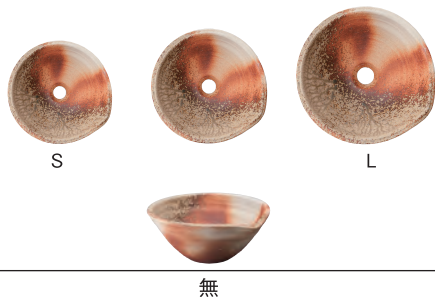

信楽焼は時代と順応しながら、形や用途を変えてきました。その特徴から、現代的な水栓とも調和し、生活に溶け込みます。「用の美」を追求した信楽焼だからこそ、利楽は実現しました。

泉 ~izumi~

利楽特設ページ

置き型

オーバーフロー

価格

品番

紅鐘	黄昏碧空	渦茜	甘露翠緑
----	------	----	------

図面 / 寸法 / 容量

紅鐘	黄昏碧空	渦茜	甘露翠緑
----	------	----	------

HW1023

無

品番横に掲載

HW1023-S-001 ¥25,000	HW1023-S-006 ¥24,000	HW1023-S-009 ¥26,000	HW1023-S-011 ¥24,000
HW1023-001 ¥25,000	HW1023-006 ¥24,000	HW1023-009 ¥26,000	HW1023-011 ¥24,000
HW1023-L-001 ¥44,000	HW1023-L-006 ¥42,000	HW1023-L-009 ¥46,000	HW1023-L-011 ¥42,000
HW1023-S-014 ¥24,000	HW1023-S-016 ¥25,000	HW1023-S-020 ¥26,000	HW1023-S-023 ¥24,000
HW1023-014 ¥24,000	HW1023-016 ¥25,000	HW1023-020 ¥26,000	HW1023-023 ¥24,000
HW1023-L-014 ¥42,000	HW1023-L-016 ¥44,000	HW1023-L-020 ¥46,000	HW1023-L-023 ¥42,000