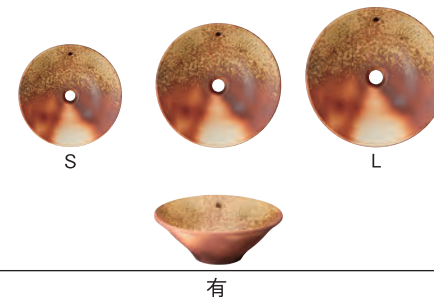

図面 / 寸法 / 容量

紅鐘	黄昏碧空	渦茜	甘露翠緑
----	------	----	------

HW1023

無

品番横に掲載

HW1023-S-001 ¥25,000	HW1023-S-006 ¥24,000	HW1023-S-009 ¥26,000	HW1023-S-011 ¥24,000
HW1023-001 ¥25,000	HW1023-006 ¥24,000	HW1023-009 ¥26,000	HW1023-011 ¥24,000
HW1023-L-001 ¥44,000	HW1023-L-006 ¥42,000	HW1023-L-009 ¥46,000	HW1023-L-011 ¥42,000
HW1023-S-014 ¥24,000	HW1023-S-016 ¥25,000	HW1023-S-020 ¥26,000	HW1023-S-023 ¥24,000
HW1023-014 ¥24,000	HW1023-016 ¥25,000	HW1023-020 ¥26,000	HW1023-023 ¥24,000
HW1023-L-014 ¥42,000	HW1023-L-016 ¥44,000	HW1023-L-020 ¥46,000	HW1023-L-023 ¥42,000

HW1026P

有

HW1026P-S ¥73,000
HW1026P ¥85,000
HW1026P-L ¥99,000

HW1026P-S-001	HW1026P-S-006	HW1026P-S-009	HW1026P-S-011
HW1026P-001	HW1026P-006	HW1026P-009	HW1026P-011
HW1026P-L-001	HW1026P-L-006	HW1026P-L-009	HW1026P-L-011
HW1026P-S-014	HW1026P-S-016	HW1026P-S-020	HW1026P-S-023
HW1026P-014	HW1026P-016	HW1026P-020	HW1026P-023
HW1026P-L-014	HW1026P-L-016	HW1026P-L-020	HW1026P-L-023