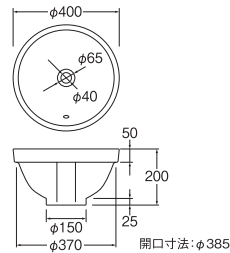

HW2024-016

HW2024-020

HW2024-023

図面

- ・水栓の吐水位置によっては水はねすることがあります。
- ・焼き物の寸法や色目に多少ばらつきがあります。
- ・2020年4月現在の希望小売価格です。
- ※表示価格に消費税は含まれていません。
- ※工費は別途となります。

紅 001
KURENAI

黄昏 006
TASOGARE

渦 009
UZU