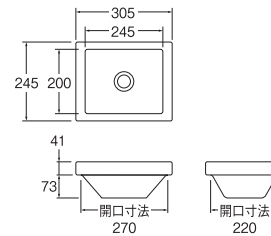

HW2024-016

HW2024-020

HW2024-023

図面

- ・水栓の吐水位置によっては水はねすることがあります。
- ・焼き物の寸法や色目に多少ばらつきがあります。
- ・2020年4月現在の希望小売価格です。
- ※表示価格に消費税は含まれていません。
- ※工費は別途となります。

紅 001
KURENAI

黄昏 006
TASOGARE

渦 009
UZU