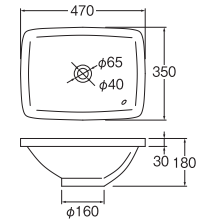

HW2024-016

HW2024-020

HW2024-023

図面

- ・水栓の吐水位置によっては水はねすることがあります。
- ・焼き物の寸法や色目に多少ばらつきがあります。
- ・2020年4月現在の希望小売価格です。
- ※表示価格に消費税は含まれていません。
- ※工費は別途となります。

紅 001
KURENAI

黄昏 006
TASOGARE

渦 009
UZU