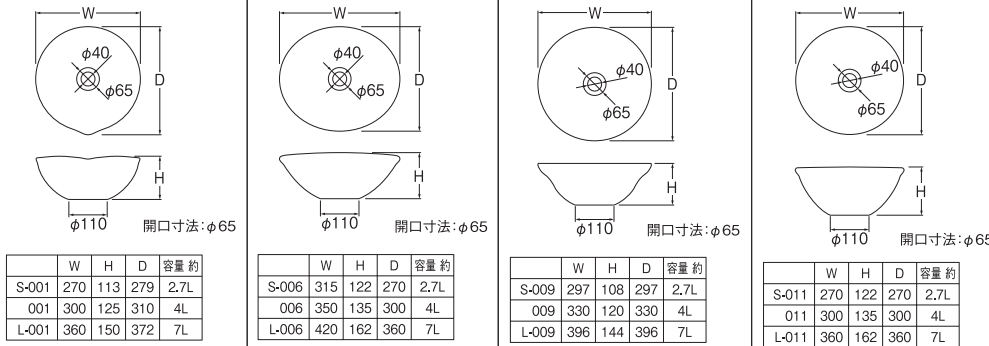

図面 / 寸法 / 容量

紅鐘	黄昏碧空	渦茜	甘露翠緑
----	------	----	------

HW1023

無

品番横に掲載

HW1023-S-001 ¥25,000	HW1023-S-006 ¥24,000	HW1023-S-009 ¥26,000	HW1023-S-011 ¥24,000
HW1023-001 ¥25,000	HW1023-006 ¥24,000	HW1023-009 ¥26,000	HW1023-011 ¥24,000
HW1023-L-001 ¥44,000	HW1023-L-006 ¥42,000	HW1023-L-009 ¥46,000	HW1023-L-011 ¥42,000
HW1023-S-014 ¥24,000	HW1023-S-016 ¥25,000	HW1023-S-020 ¥26,000	HW1023-S-023 ¥24,000
HW1023-014 ¥24,000	HW1023-016 ¥25,000	HW1023-020 ¥26,000	HW1023-023 ¥24,000
HW1023-L-014 ¥42,000	HW1023-L-016 ¥44,000	HW1023-L-020 ¥46,000	HW1023-L-023 ¥42,000

HW1026P

有

HW1026P-S ¥73,000
HW1026P ¥85,000
HW1026P-L ¥99,000

HW1026P-S-001	HW1026P-S-006	HW1026P-S-009	HW1026P-S-011
HW1026P-001	HW1026P-006	HW1026P-009	HW1026P-011
HW1026P-L-001	HW1026P-L-006	HW1026P-L-009	HW1026P-L-011
HW1026P-S-014	HW1026P-S-016	HW1026P-S-020	HW1026P-S-023
HW1026P-014	HW1026P-016	HW1026P-020	HW1026P-023
HW1026P-L-014	HW1026P-L-016	HW1026P-L-020	HW1026P-L-023