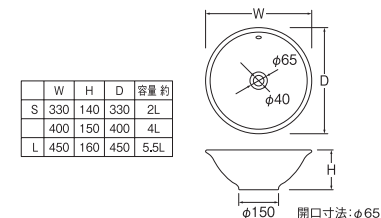

図面 / 寸法 / 容量

紅鐘	黄昏碧空	渦茜	甘露翠緑
----	------	----	------

HW1023

無

品番横に掲載

HW1023-S-001 ¥25,000	HW1023-S-006 ¥24,000	HW1023-S-009 ¥26,000	HW1023-S-011 ¥24,000
HW1023-001 ¥25,000	HW1023-006 ¥24,000	HW1023-009 ¥26,000	HW1023-011 ¥24,000
HW1023-L-001 ¥44,000	HW1023-L-006 ¥42,000	HW1023-L-009 ¥46,000	HW1023-L-011 ¥42,000
HW1023-S-014 ¥24,000	HW1023-S-016 ¥25,000	HW1023-S-020 ¥26,000	HW1023-S-023 ¥24,000
HW1023-014 ¥24,000	HW1023-016 ¥25,000	HW1023-020 ¥26,000	HW1023-023 ¥24,000
HW1023-L-014 ¥42,000	HW1023-L-016 ¥44,000	HW1023-L-020 ¥46,000	HW1023-L-023 ¥42,000

HW1026P

有

HW1026P-S ¥73,000
HW1026P ¥85,000
HW1026P-L ¥99,000

HW1026P-S-001	HW1026P-S-006	HW1026P-S-009	HW1026P-S-011
HW1026P-001	HW1026P-006	HW1026P-009	HW1026P-011
HW1026P-L-001	HW1026P-L-006	HW1026P-L-009	HW1026P-L-011
HW1026P-S-014	HW1026P-S-016	HW1026P-S-020	HW1026P-S-023
HW1026P-014	HW1026P-016	HW1026P-020	HW1026P-023
HW1026P-L-014	HW1026P-L-016	HW1026P-L-020	HW1026P-L-023